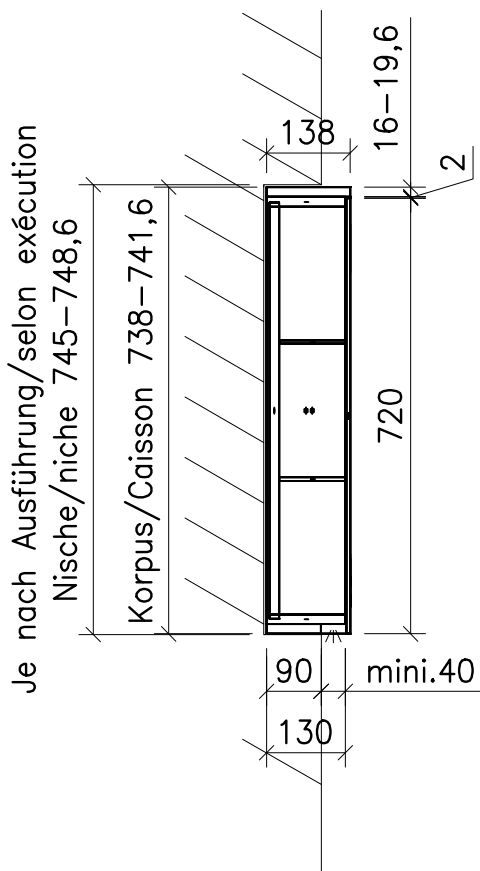

Nischenbreite = Schrankbreite + 6mm
 Largeur de la niche = largeur de l'armoire + 6 mm

Materialdicke (Gem. Preisliste)
Fortuna-Nova 16 mm
Fortuna hochglanz 16 mm
Fortuna mat 18.4 mm
Fortuna Supermat 19-19,6 mm
Fortuna Luxe 19 mm

	Datum	Name
Gezeichnet	14.02.20	V. Wolfer
Geprüft		
Geändert		
Massstab	1:16	
Artikelnr.		
Zeichnung	Aurora_Mur.dwg	