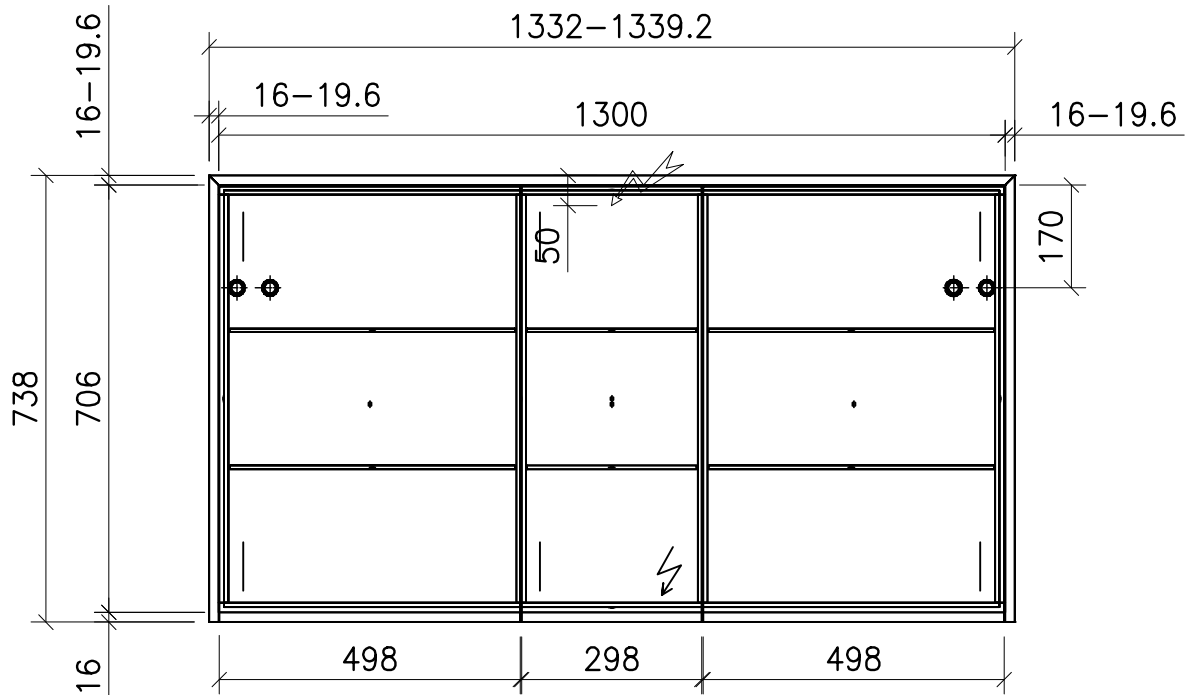

Nischenbreite = Schrankbreite + 6mm
 Largeur de la niche = largeur de l'armoire + 6 mm

Materialdicke (Gem. Preisliste)
Fortuna-Nova 16 mm
Fortuna hochglanz 16 mm
Fortuna mat 18.4 mm
Fortuna Supermat 19-19,6 mm
Fortuna Luxe 19 mm

	Datum	Name
Gezeichnet	14.02.20	V. Wolfer
Geprüft		
Geändert		
Massstab	1:16	
Artikelnr.		
Zeichnung	Aurora_Mur.dwg	