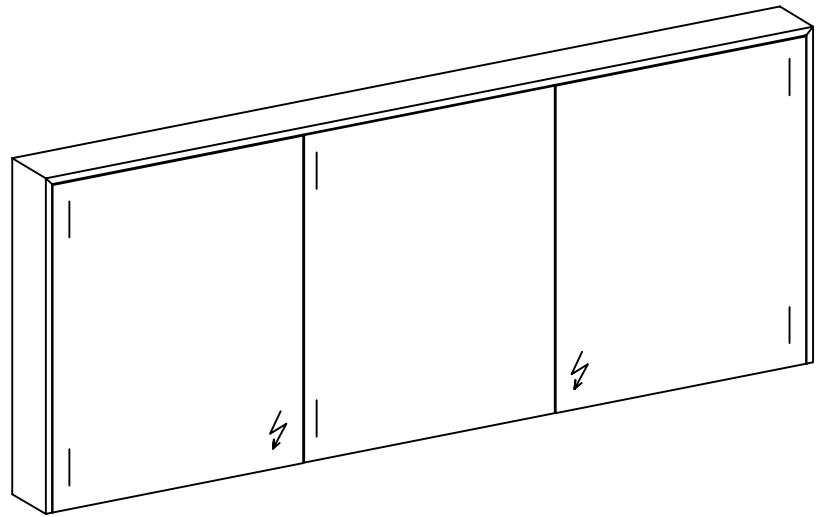

FROIDEVAUX

Massskizze / Fiche technique Spiegelschrank / Armoire de toilette AURORA MUR 180 cm

Nischenbreite = Schrankbreite + 6mm
Largeur de la niche = largeur de l'armoire + 6 mm

Materialdicke / Epaisseur des panneaux

Fortuna-Nova 16 mm

Fortuna hochglanz 16 mm

Fortuna mat 18.4 mm

Fortuna Supermat 19-19,6 mm

Fortuna Luxe 19 mm

	Datum	Name
Gezeichnet	14.02.20	V. Wolfer
Geprüft		
Geändert		
Massstab	1:12	
Artikelnr.		
Zeichnung	Aurora_Mur.dwg	