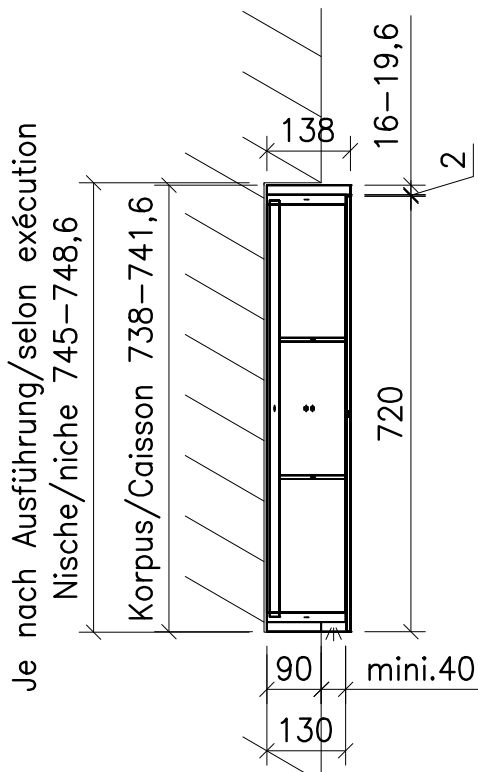

FROIDEVAUX

Massskizze / Fiche technique Spiegelschrank / Armoire de toilette AURORA MUR 180 cm

Nischenbreite = Schrankbreite + 6mm
Largeur de la niche = largeur de l'armoire + 6 mm

Materialdicke / Epaisseur des panneaux

Fortuna-Nova 16 mm

Fortuna hochglanz 16 mm

Fortuna mat 18.4 mm

Fortuna Supermat 19-19,6 mm

Fortuna Luxe 19 mm

	Datum	Name
Gezeichnet	14.02.20	V. Wolfer
Geprüft		
Geändert		
Massstab	1:12	
Artikelnr.		
Zeichnung	Aurora_Mur.dwg	