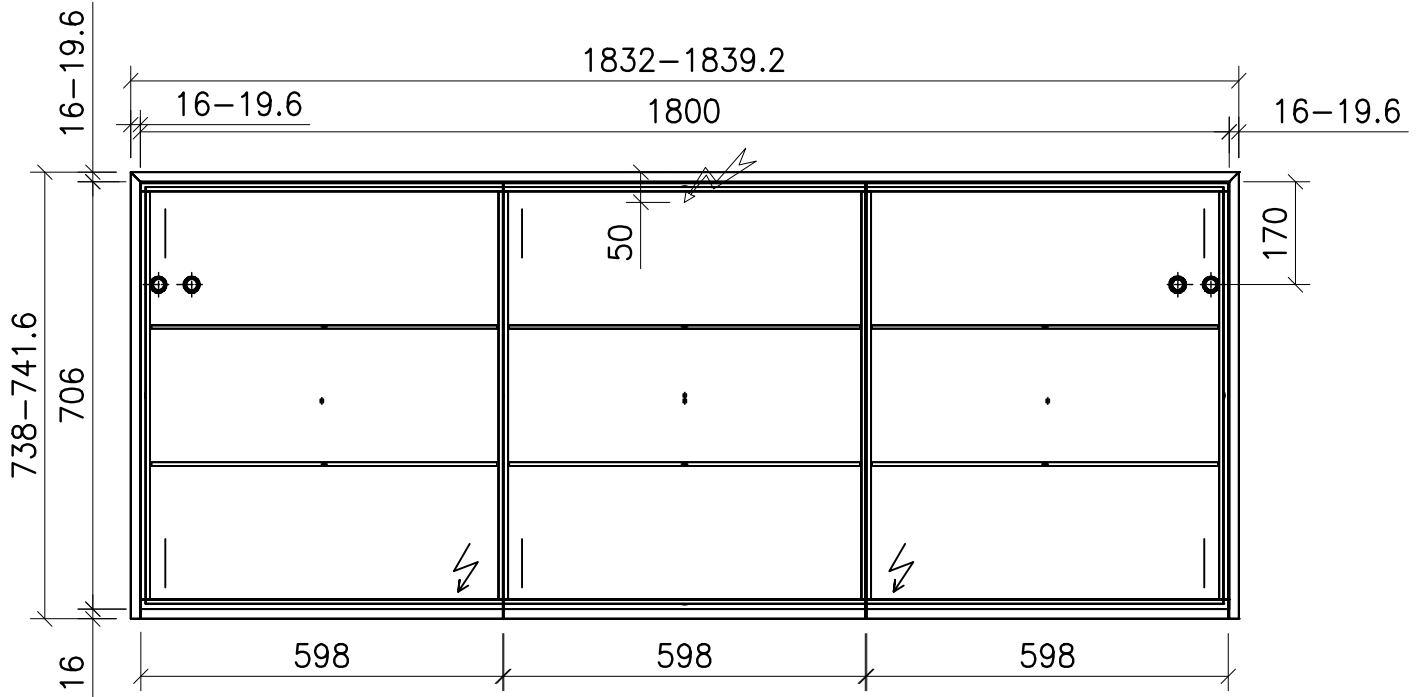

FROIDEVAUX

Massskizze / Fiche technique Spiegelschrank / Armoire de toilette AURORA MUR 180 cm

Nischenbreite = Schrankbreite + 6mm
Largeur de la niche = largeur de l'armoire + 6 mm

Materialdicke / Epaisseur des panneaux

Fortuna-Nova 16 mm

Fortuna hochglanz 16 mm

Fortuna mat 18.4 mm

Fortuna Supermat 19-19,6 mm

Fortuna Luxe 19 mm

	Datum	Name
Gezeichnet	14.02.20	V. Wolfer
Geprüft		
Geändert		
Massstab	1:12	
Artikelnr.		
Zeichnung	Aurora_Mur.dwg	