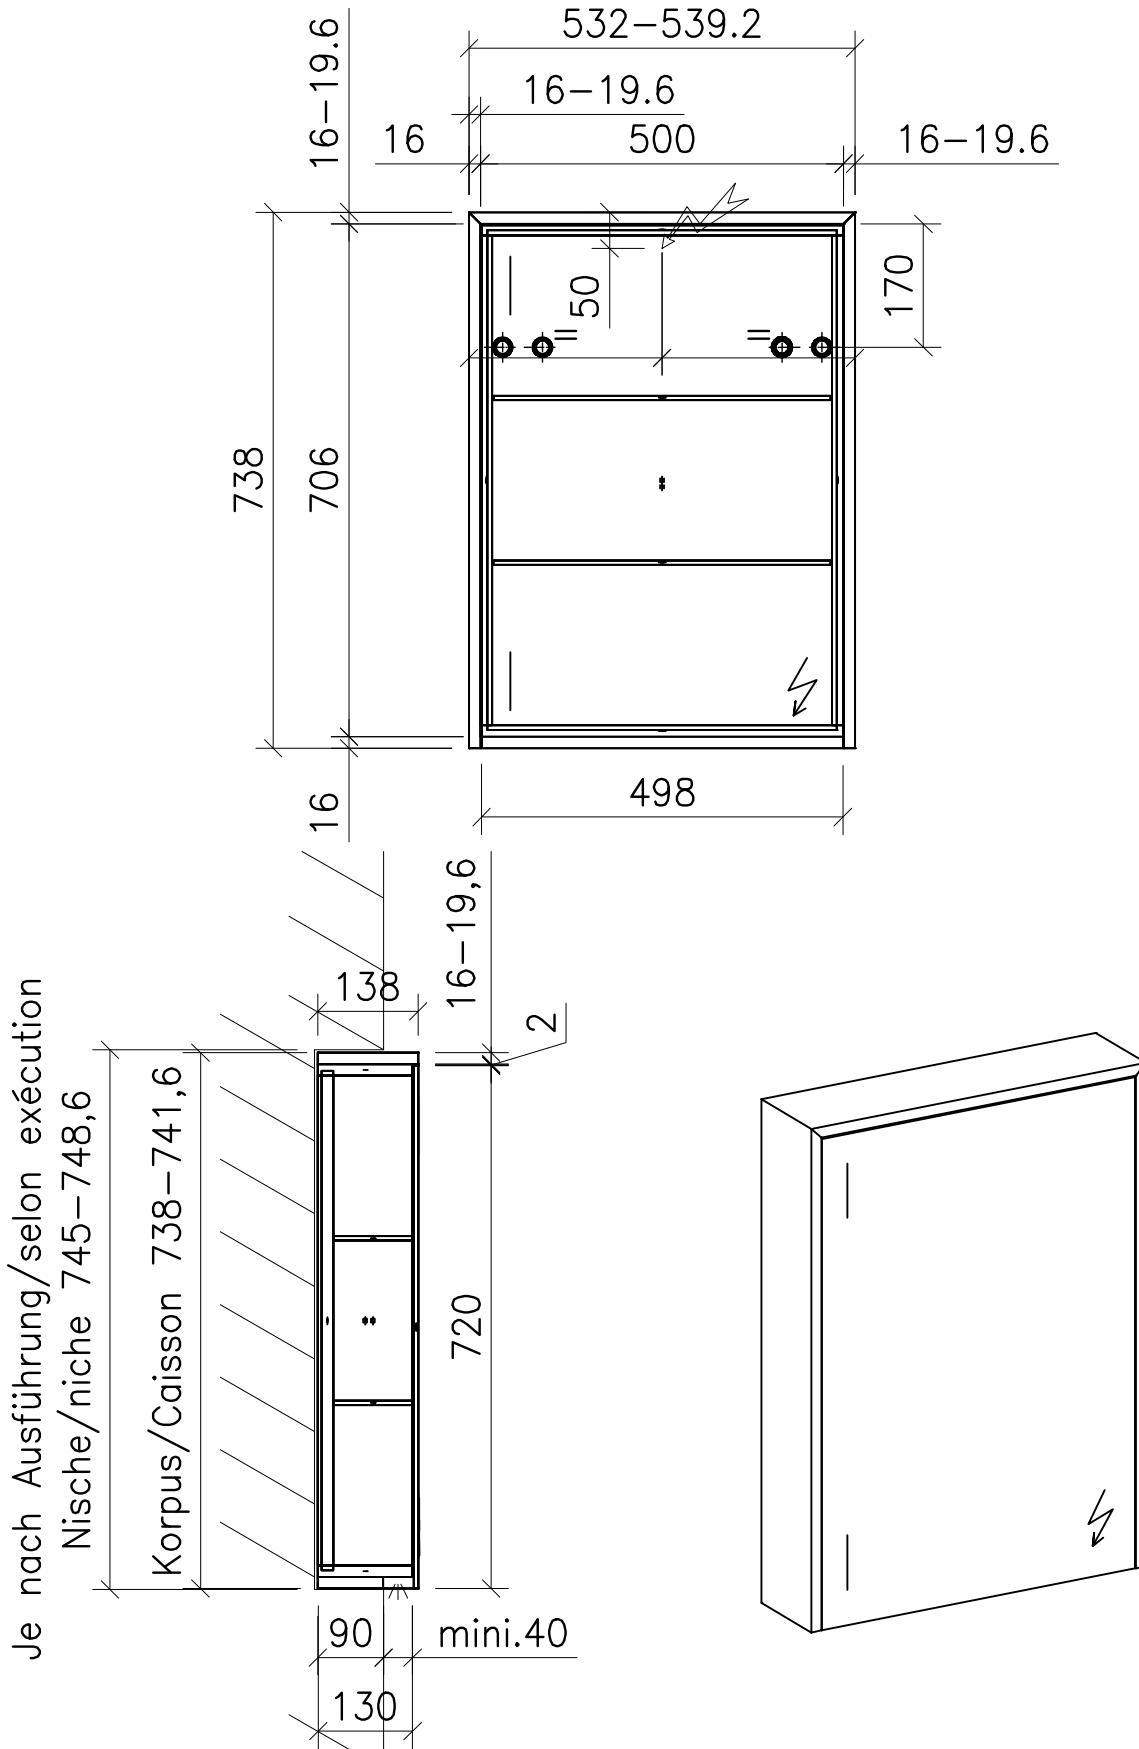

FROIDEVAUX

Massskizze / Dessin technique Spiegelschrank / Armoire de toilette AURORA MUR 50 cm

Materialdicke (Gem. Preisliste)

Fortuna-Nova 16 mm

Fortuna hochglanz 16 mm

Fortuna mat 18.4 mm

Fortuna Supermat 19-19,6 mm

Fortuna Luxe 19 mm

	Datum	Name
Gezeichnet	25.10.18	E.Rey
Geprüft		
Geändert		
Massstab	1:10	
Artikelnr.		
Zeichnung	Aurora_Mur.dwg	