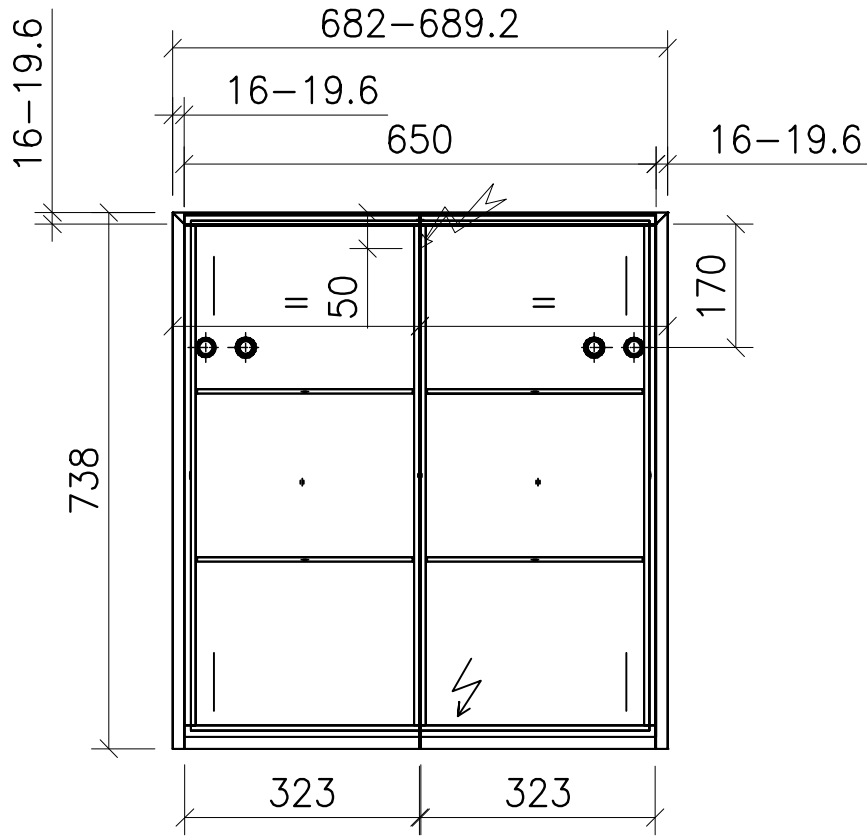

FROIDEVAUX

Massskizze / Dessin technique Spiegelschrank / Armoire de toilette AURORA MUR 65 cm

Materialdicke (Gem. Preisliste)

Fortuna-Nova 16 mm

Fortuna hochglanz 16 mm

Fortuna mat 18.4 mm

Fortuna Supermat 19-19,6 mm

Fortuna Luxe 19 mm

Gezeichnet
Geprüft
Geändert

Datum	Name
10.08.18	E.Rey

Massstab
Artikelnr.
Zeichnung

1:10
Aurora_Mur.dwg