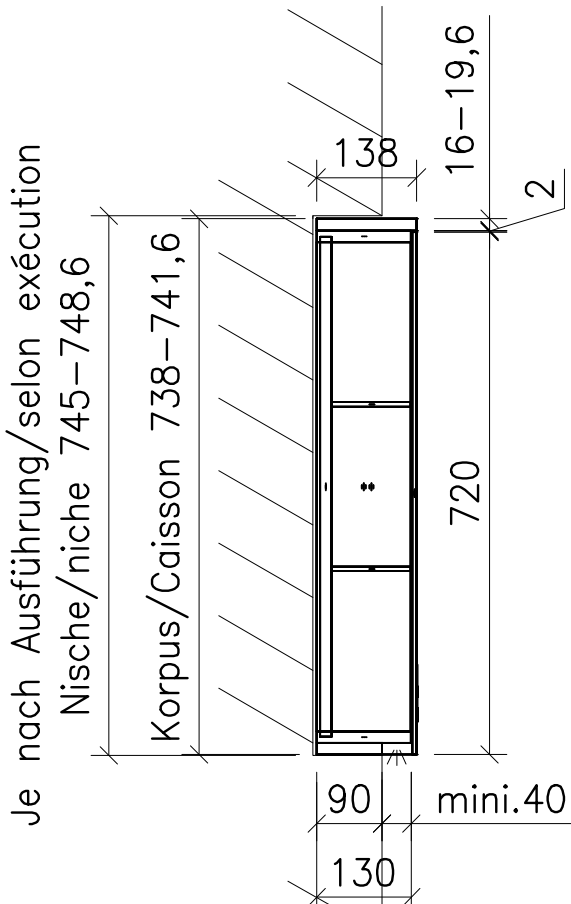

FROIDEVAUX

Massskizze / Dessin technique Spiegelschrank / Armoire de toilette AURORA MUR 65 cm

Materialdicke (Gem. Preisliste)

Fortuna-Nova 16 mm

Fortuna hochglanz 16 mm

Fortuna mat 18.4 mm

Fortuna Supermat 19-19,6 mm

Fortuna Luxe 19 mm

Gezeichnet
Geprüft
Geändert

Datum	Name
10.08.18	E.Rey

Massstab
Artikelnr.
Zeichnung

1:10
Aurora_Mur.dwg