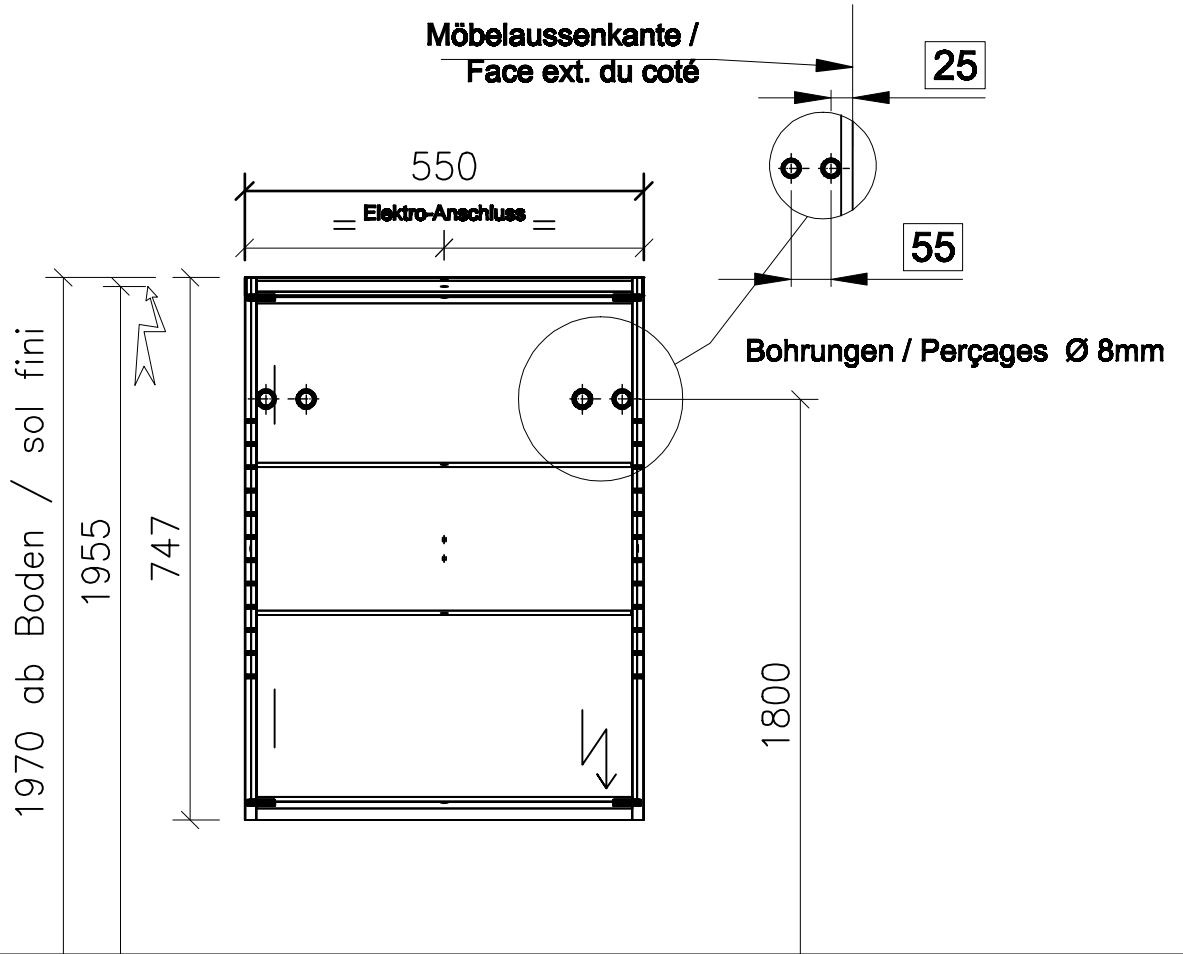

## Massskizze / Dessin technique Spiegelschrank / Armoire de toilette COMBO 55 cm

Gezeichnet	Datum	Name
Geprüft	25.06.08	E.Rey
Geändert		
Massstab	1:10	
Artikelnr.		
Zeichnung	055 cm.dwg	