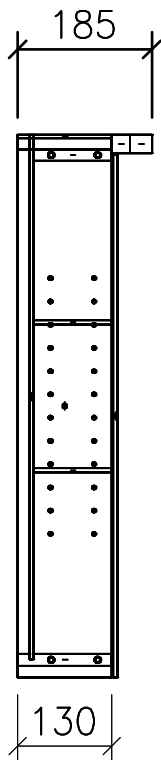

## Massskizze / Dessin technique Spiegelschrank / Armoire de toilette COMBO 55 cm

Gezeichnet	Datum	Name
Geprüft	25.06.08	E.Rey
Geändert		
Massstab	1:10	
Artikelnr.		
Zeichnung	055 cm.dwg	