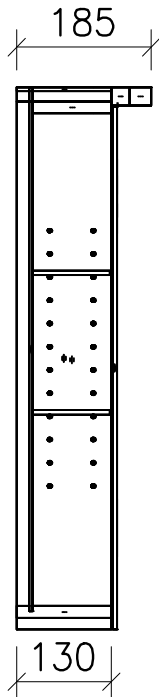

FROIDEVAUX

Massskizze / Dessin technique Spiegelschrank / Armoire de toilette

COMBO 100 cm

100.380 - 381

Gezeichnet	Datum	Name
Geprüft	08.05.08	E.Rey
Geändert		
Massstab	1:10	
Artikelnr.		
Zeichnung	100 cm 40-60.dwg	