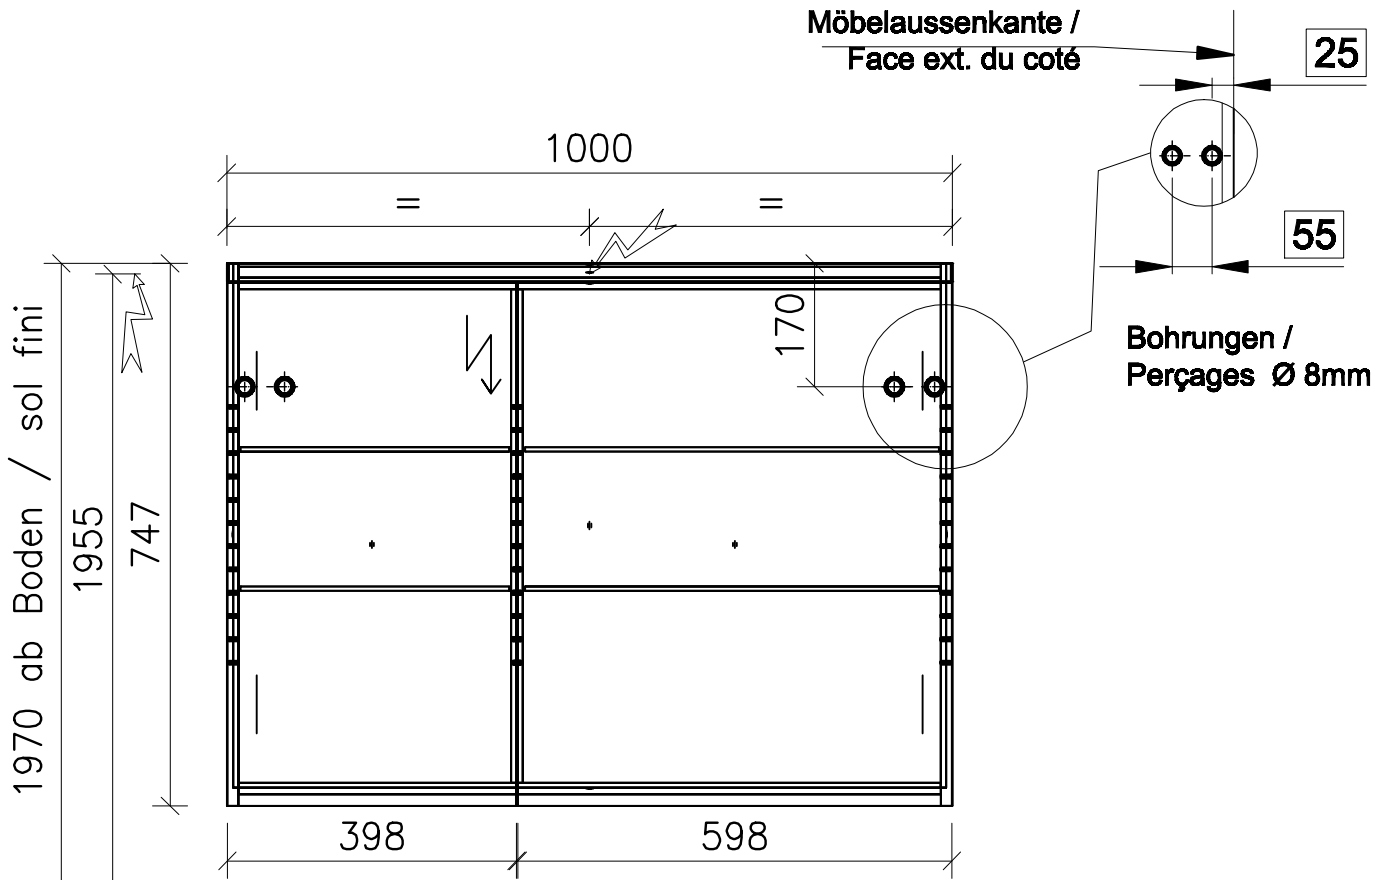

FROIDEVAUX

Massskizze / Dessin technique Spiegelschrank / Armoire de toilette

COMBO 100 cm

100.380 - 381

Gezeichnet	Datum	Name
Geprüft	08.05.08	E.Rey
Geändert		
Massstab	1:10	
Artikelnr.		
Zeichnung	100 cm 40-60.dwg	