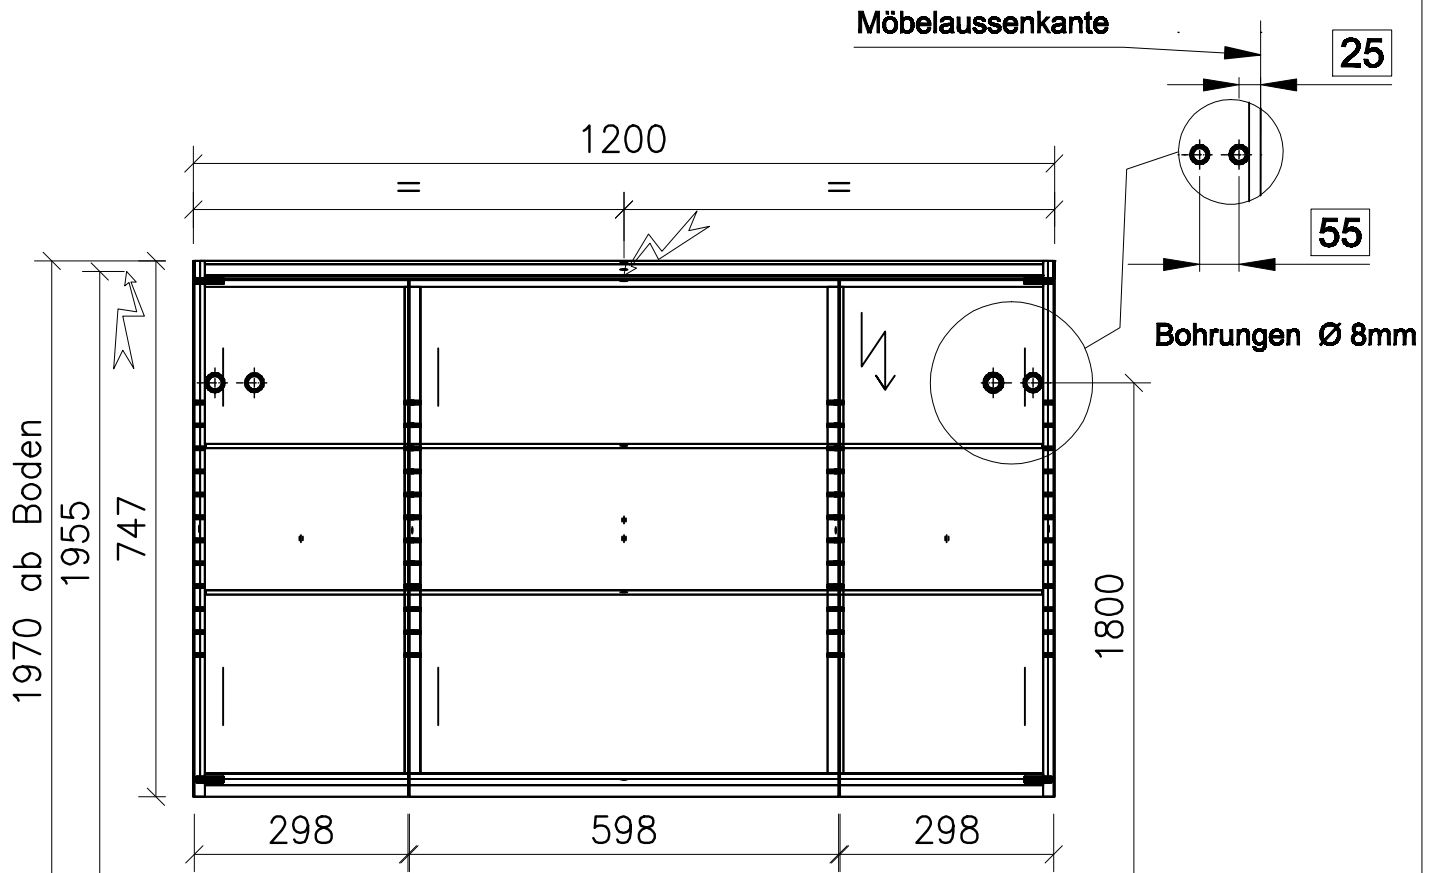

FROIDEVAUX

Spiegelschrank Combo 120 cm

	Datum	Name
Gezeichnet	08.05.08	E.Rey
Geprüft		
Geändert		
Massstab	1:10	
Artikelnr.		
Zeichnung	120 cm 30-60-30.dwg	