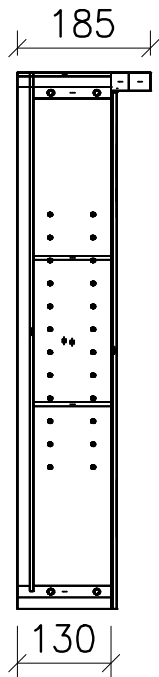

FROIDEVAUX

Spiegelschrank Combo 120 cm

	Datum	Name
Gezeichnet	08.05.08	E.Rey
Geprüft		
Geändert		
Massstab	1:10	
Artikelnr.		
Zeichnung	120 cm 30-60-30.dwg	