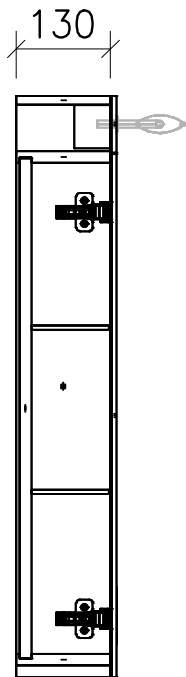

FROIDEVAUX

Massskizze / Dessin technique Spiegelschrank / Armoire de toilette

LUMIA 60 cm

060.375 - 376

Gezeichnet	Datum	Name
Geprüft	19.08.14	E.Rey
Geändert		
Massstab	1:10	
Artikelnr.		
Zeichnung	Lumia 60 cm 1-türig 060.375 - 3	