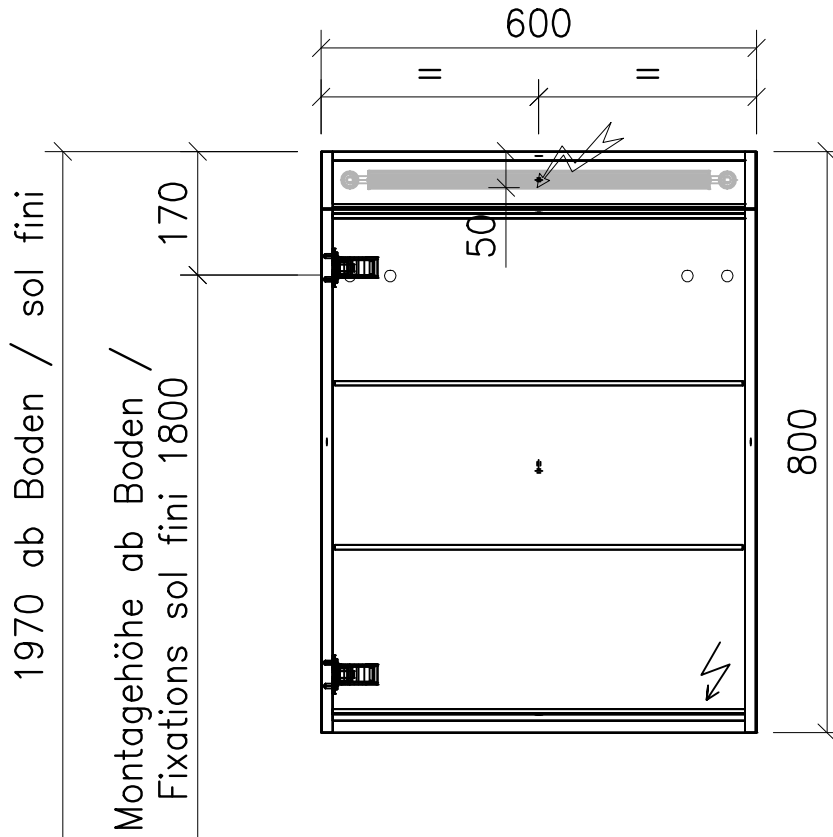

FROIDEVAUX

Massskizze / Dessin technique Spiegelschrank / Armoire de toilette

LUMIA 60 cm

060.375 - 376

Gezeichnet	Datum	Name
Geprüft	19.08.14	E.Rey
Geändert		
Massstab	1:10	
Artikelnr.		
Zeichnung	Lumia 60 cm 1-türig 060.375 - 3	