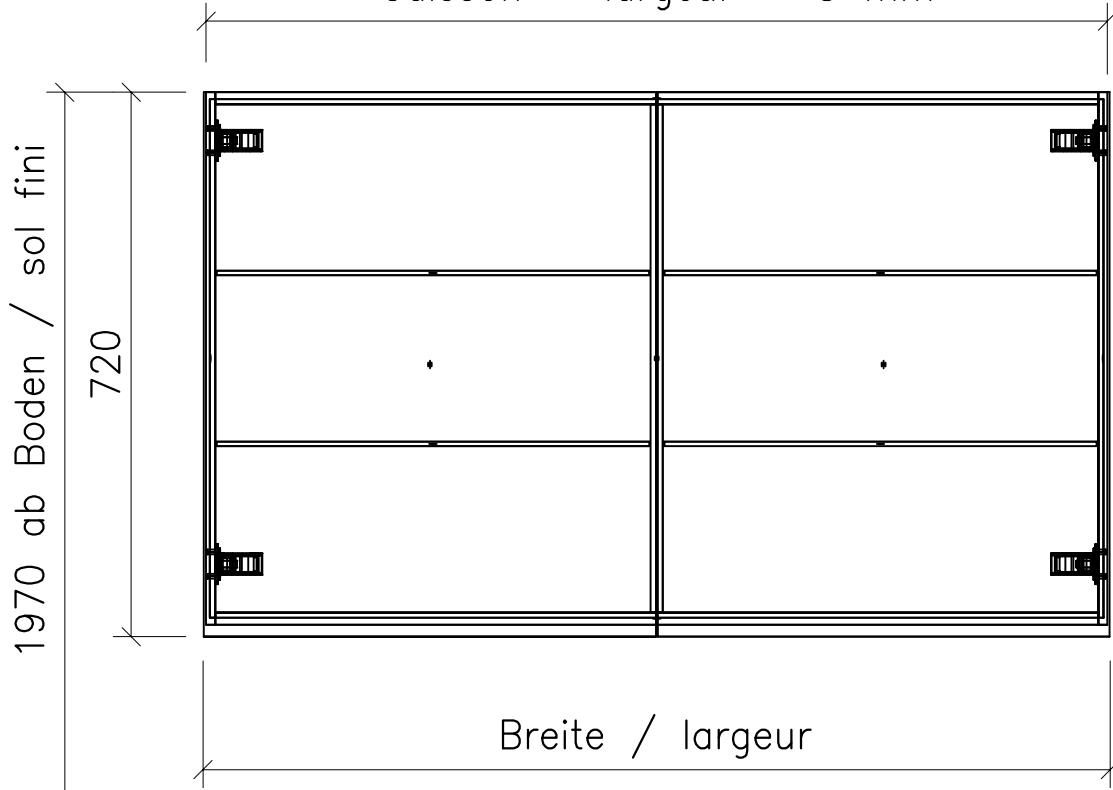

FROIDEVAUX

Massskizze / Dessin technique Spiegelschrank
OHNE BELEUCHTUNG / SANS ECLAIRAGE
zum einmauern / à encastrer

Korpusbreite = Breite - 8 mm
Caisson = largeur - 8 mm

	Datum	Name
Gezeichnet	10.04.12	E.Rey
Geprüft		
Geändert		
Massstab	1:10	
Artikelnr.	Universal	
Zeichnung	Universal ohne Beleuchtung zum E	