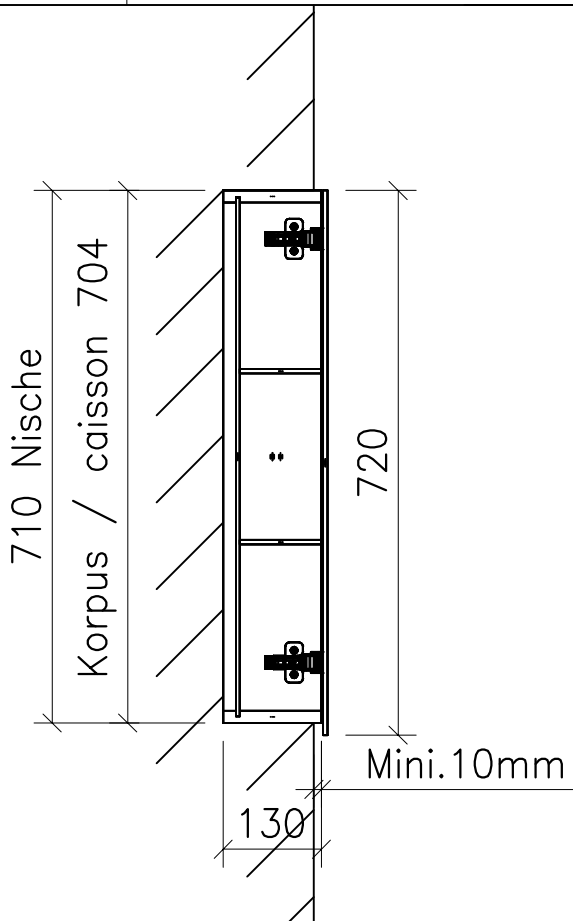

FROIDEVAUX

Massskizze / Dessin technique Spiegelschrank
OHNE BELEUCHTUNG / SANS ECLAIRAGE
zum einmauern / à encastrer

Korpusbreite = Breite - 8 mm
Caisson = largeur - 8 mm

	Datum	Name
Gezeichnet	10.04.12	E.Rey
Geprüft		
Geändert		
Massstab	1:10	
Artikelnr.	Universal	
Zeichnung	Universal ohne Beleuchtung zum E	