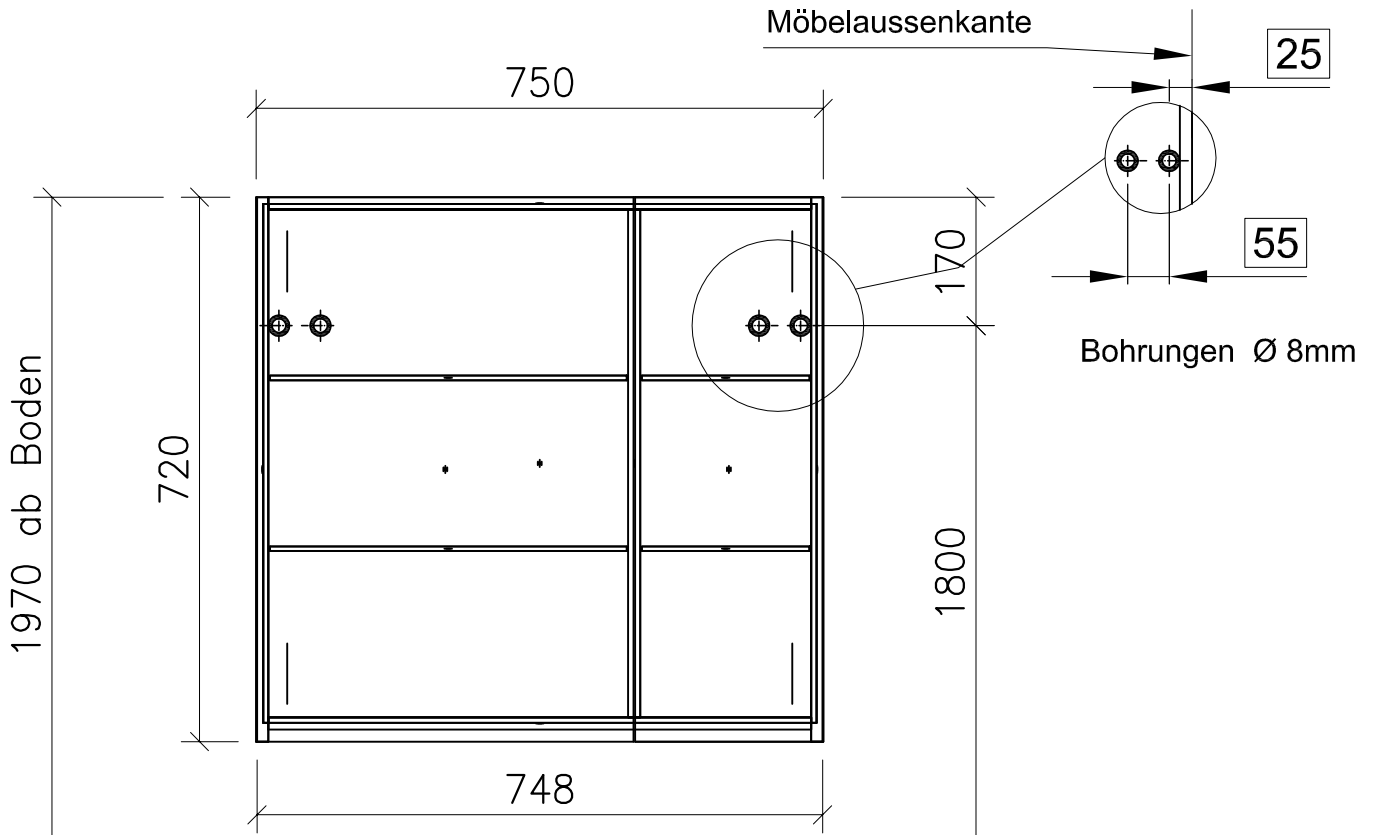

FROIDEVAUX

Massskizze
Spiegelschrank ohne Beleuchtung
999.847 / 999.848

	Datum	Name
Gezeichnet	01.11.11	V. Wolfer
Geprüft		
Geändert		
Massstab	1:10	
Artikelnr.		
Zeichnung	Spiegelschränke ohne Beleuchtung	