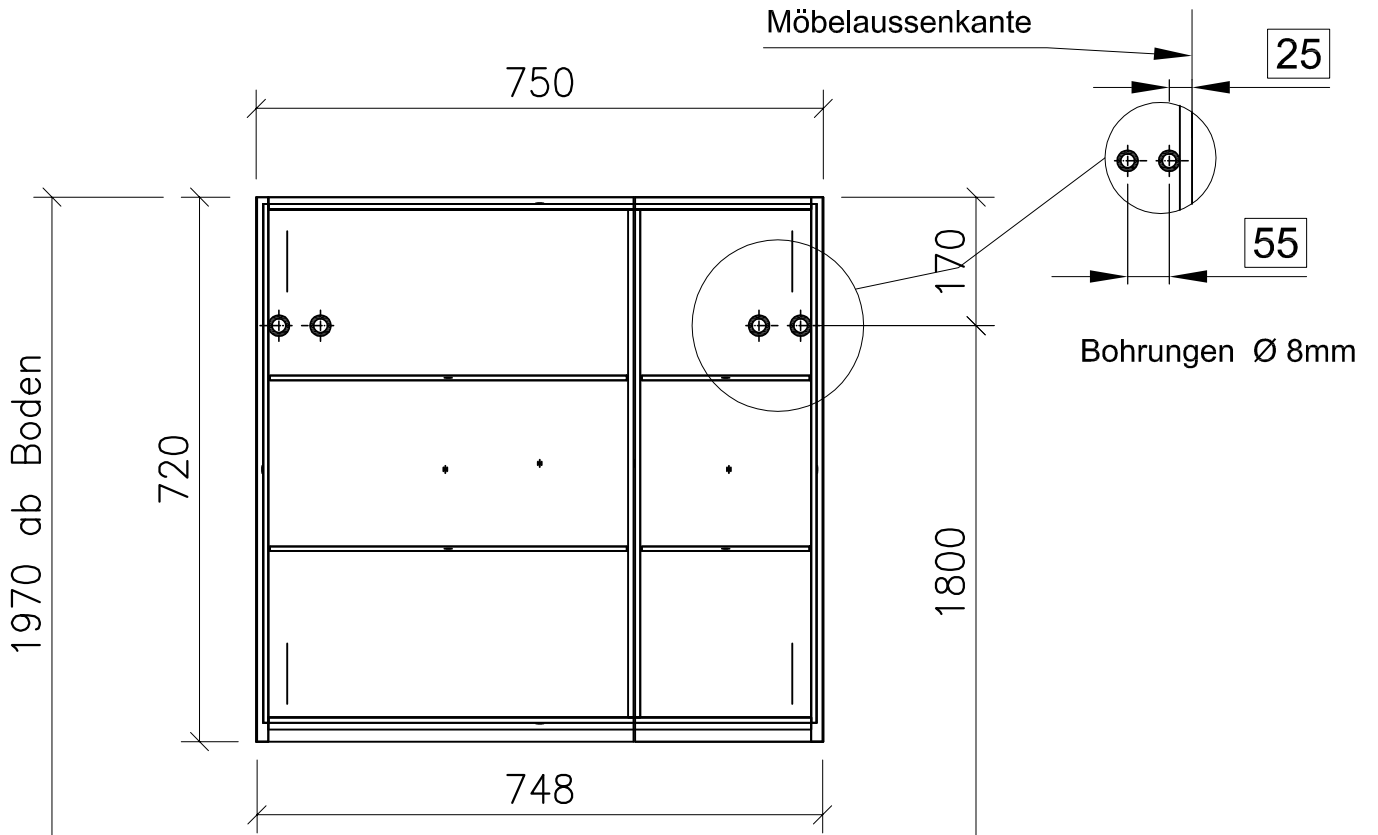

FROIDEVAUX

Massskizze
Spiegelschrank ohne Beleuchtung
999.845 / 999.846

130

Gezeichnet
Geprüft
Geändert

Datum	Name
01.11.11	V. Wolfer

Massstab
Artikelnr.
Zeichnung

1:10
Spiegelschränke ohne Beleuchtung