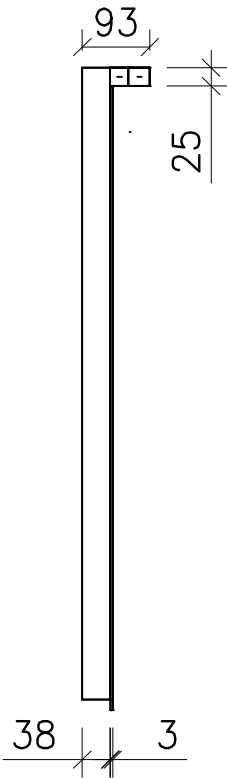

FROIDEVAUX

Massskizze / Dessin technique Spiegelwand / Panneau miroir COMBO Universal

	Datum	Name
Gezeichnet	11.09.08	E.Rey
Geprüft		
Geändert		
Massstab	1:10	
Artikelnr.	04.0.4.05	
Zeichnung	Combo Spiegelwand Universal	