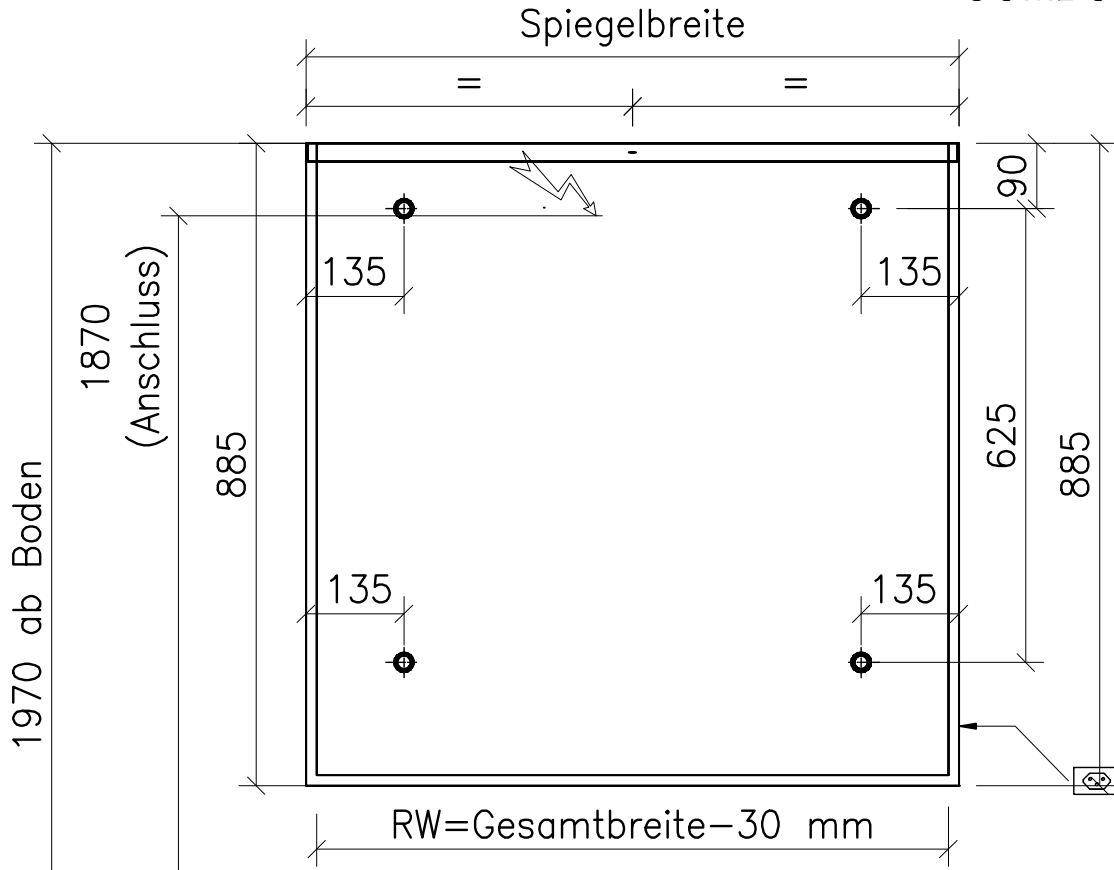

FROIDEVAUX

Massskizze / Dessin technique Spiegelwand / Panneau miroir COMBO Universal

	Datum	Name
Gezeichnet	11.09.08	E.Rey
Geprüft		
Geändert		
Massstab	1:10	
Artikelnr.	04.0.4.05	
Zeichnung	Combo Spiegelwand Universal	