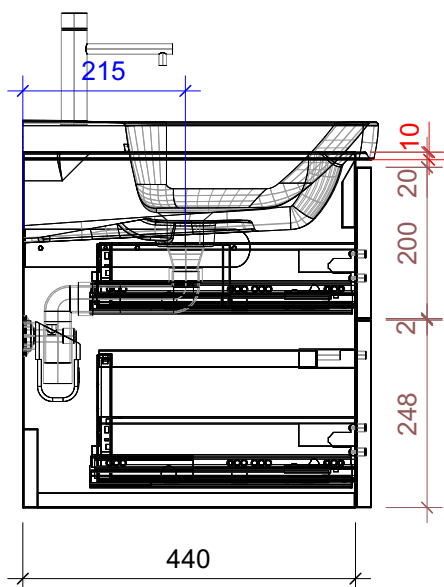

FROIDEVAUX

Subway 3.0 80 cm DOPPIO
mit Griffen oder Tippmechanismus
avec poignées ou push open

	Datum	Name
Gezeichnet	20.06.2024	CW
Geändert		
Masstab	1:10	
Artikelnr.	082.781-784	