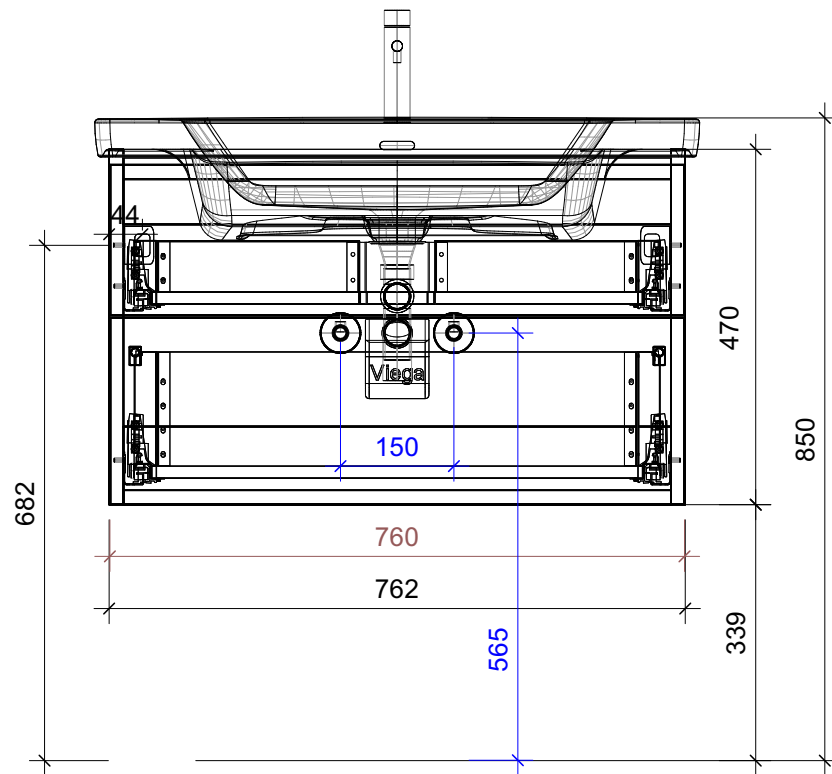

FROIDEVAUX

Subway 3.0 80 cm DOPPIO
mit Griffen oder Tippmechanismus
avec poignées ou push open

	Datum	Name
Gezeichnet	20.06.2024	CW
Geändert		
Masstab	1:10	
Artikelnr.	082.781-784	