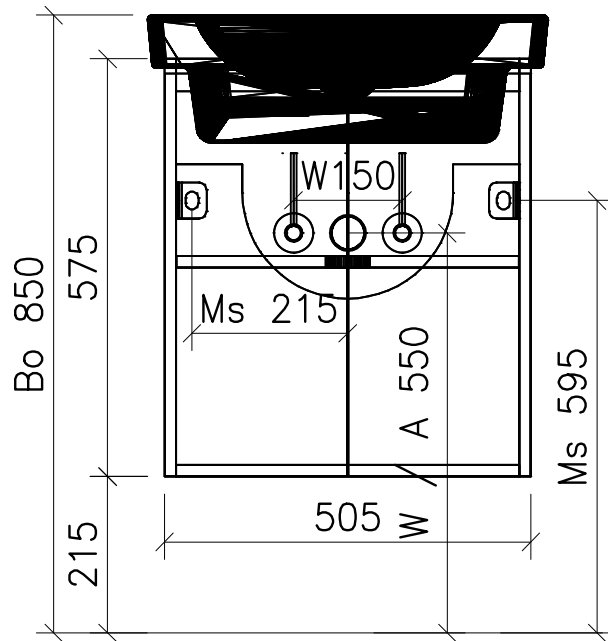

FROIDEVAUX

Massskizze / Dessin technique Subway 2.0 _ 55 cm STANDARD

	Datum	Name
Gezeichnet	20.01.11	E.Rey
Geprüft		
Geändert		
Massstab	1:10	
Artikelnr.		
Zeichnung	Subway 2.0 055 cm.dwg	