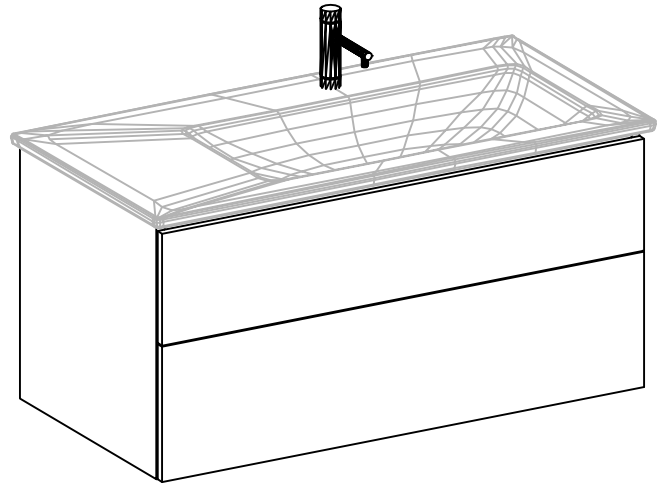

FROIDEVAUX

**Massskizze / Dessin technique
VENTICELLO 100 cm DOPPIO
106.241 - 244**

Gezeichnet	Datum	Name
Geprüft	20.05.15	E.Rey
Geändert		
Massstab	1:10	
Artikelnr.	106.241-244	
Zeichnung	Venticello 100 cm BR.dwg	