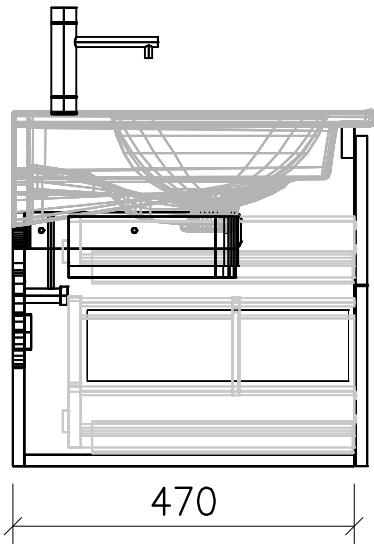

FROIDEVAUX

**Massskizze / Dessin technique
VENTICELLO 100 cm DOPPIO
106.241 - 244**

Gezeichnet	Datum	Name
Geprüft	20.05.15	E.Rey
Geändert		
Massstab	1:10	
Artikelnr.	106.241-244	
Zeichnung	Venticello 100 cm BR.dwg	