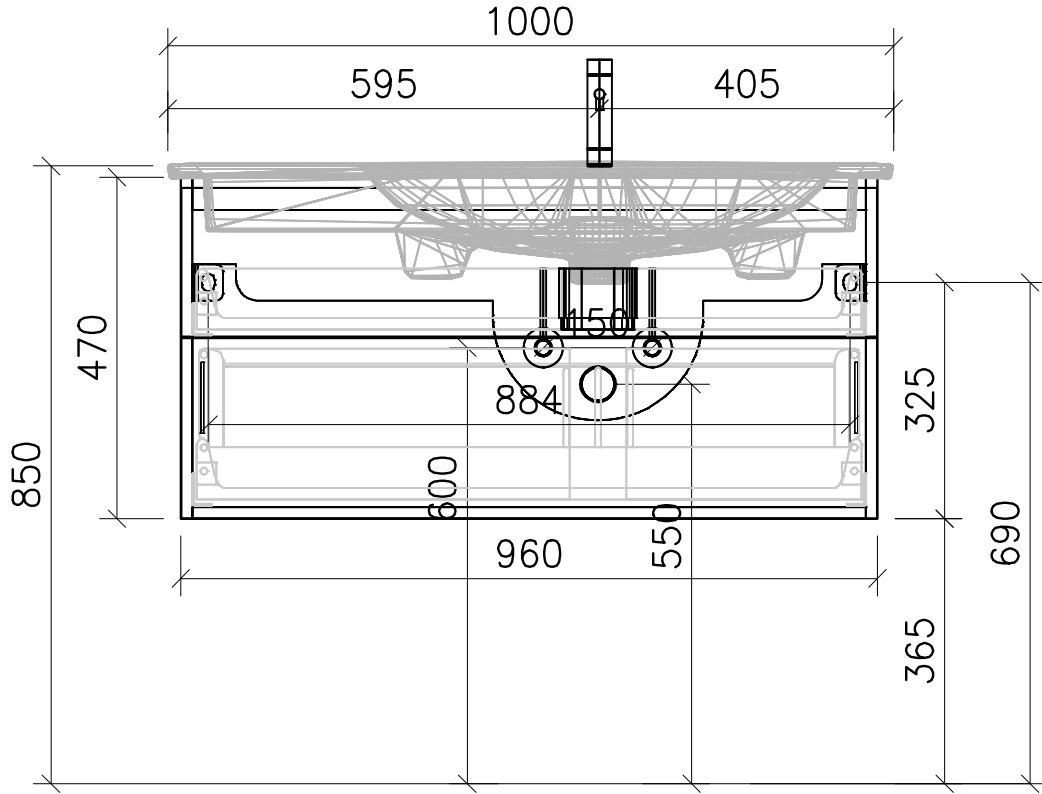

FROIDEVAUX

**Massskizze / Dessin technique
VENTICELLO 100 cm DOPPIO
106.241 - 244**

Gezeichnet	Datum	Name
Geprüft	20.05.15	E.Rey
Geändert		
Massstab	1:10	
Artikelnr.	106.241-244	
Zeichnung	Venticello 100 cm BR.dwg	