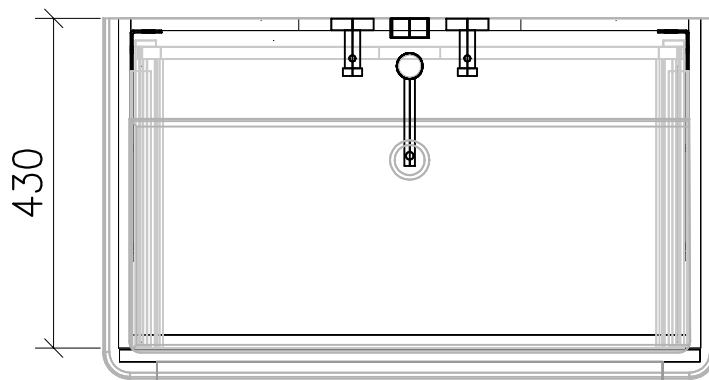

977.904 - 977.912

Ms = Montageschrauben
A = Ablauf
W = Wasseranschluss
Bo = Fertig Boden

vis de montage
écoulement
arrivée d'eau
sol fini

vit d'assemblaggio
smaltimento
acqua
terreno rifinito

Artikel Froidevaux
Article Froidevaux
Articolo Froidevaux

080.081 - 080.089
VERO DOPPIO 80 cm

Die Massangaben in Zentimeter und Meter verstehen sich unter den Vorbehalt der Werkstoleranzen, eventuell späterer Änderungen sowie weitere Montagemöglichkeiten. Die Haftung für Folgen fehlerhafter oder unvollständiger Massangaben ist ausgeschlossen (Art.100 OR).

Les dimensions en centimètre et mètre s'entendent sous réserve des tolérances d'usine, d'éventuelles modifications ultérieures, de même que de nouvelles possibilités de montage. La responsabilité ne peut être engagée en cas de côtes manquantes ou erronées (CD art.100).

Le dimensioni in centimetro e metere fatte salve le tolleranze di fabbricazione, le eventuali modifiche successive e le ulteriori alternative di montaggio. Si declina qualsiasi responsabilità per le conseguenze legate a dimensioni errate o incomplete (art.100 CO).