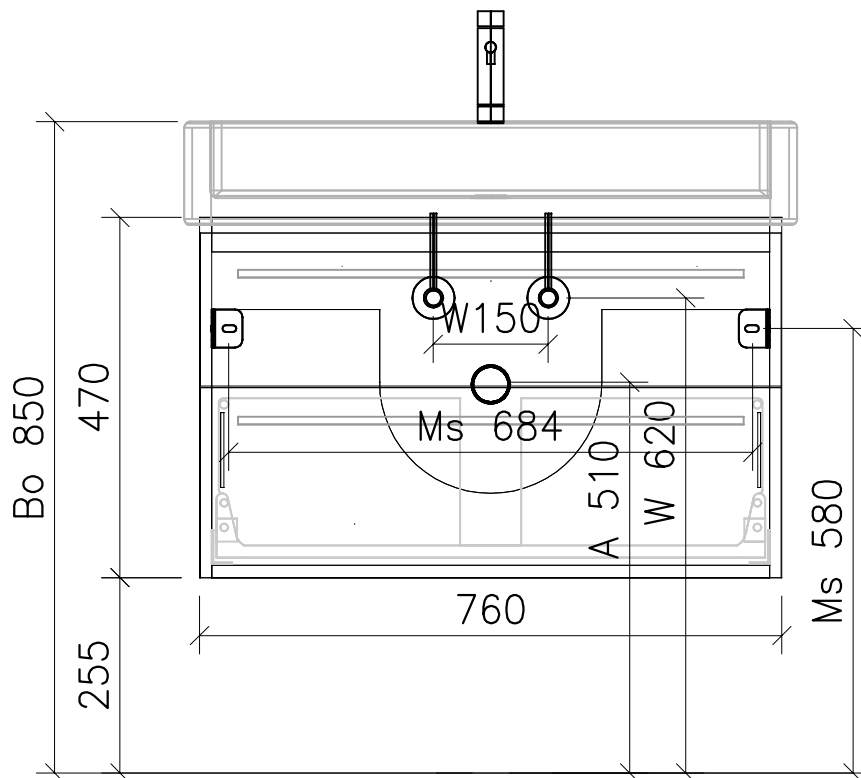

977.904 - 977.912

Ms = Montageschrauben
A = Ablauf
W = Wasseranschluss
Bo = Fertig Boden

vis de montage
écoulement
arrivée d'eau
sol fini

vit d'assemblaggio
smaltimento
acqua
terreno rifinito

Artikel Froidevaux
Article Froidevaux
Articolo Froidevaux

080.081 - 080.089
VERO DOPPIO 80 cm

Die Massangaben in Zentimeter und Meter verstehen sich unter den Vorbehalt der Werkstoleranzen, eventuell späterer Änderungen sowie weitere Montagemöglichkeiten. Die Haftung für Folgen fehlerhafter oder unvollständiger Massangaben ist ausgeschlossen (Art.100 OR).

Les dimensions en centimètre et mètre s'entendent sous réserve des tolérances d'usine, d'éventuelles modifications ultérieures, de même que de nouvelles possibilités de montage. La responsabilité ne peut être engagée en cas de côtes manquantes ou erronées (CD art.100).

Le dimensioni in centimetro e metere fatte salve le tolleranze di fabbricazione, le eventuali modifiche successive e le ulteriori alternative di montaggio. Si declina qualsiasi responsabilità per le conseguenze legate a dimensioni errate o incomplete (art.100 CO).