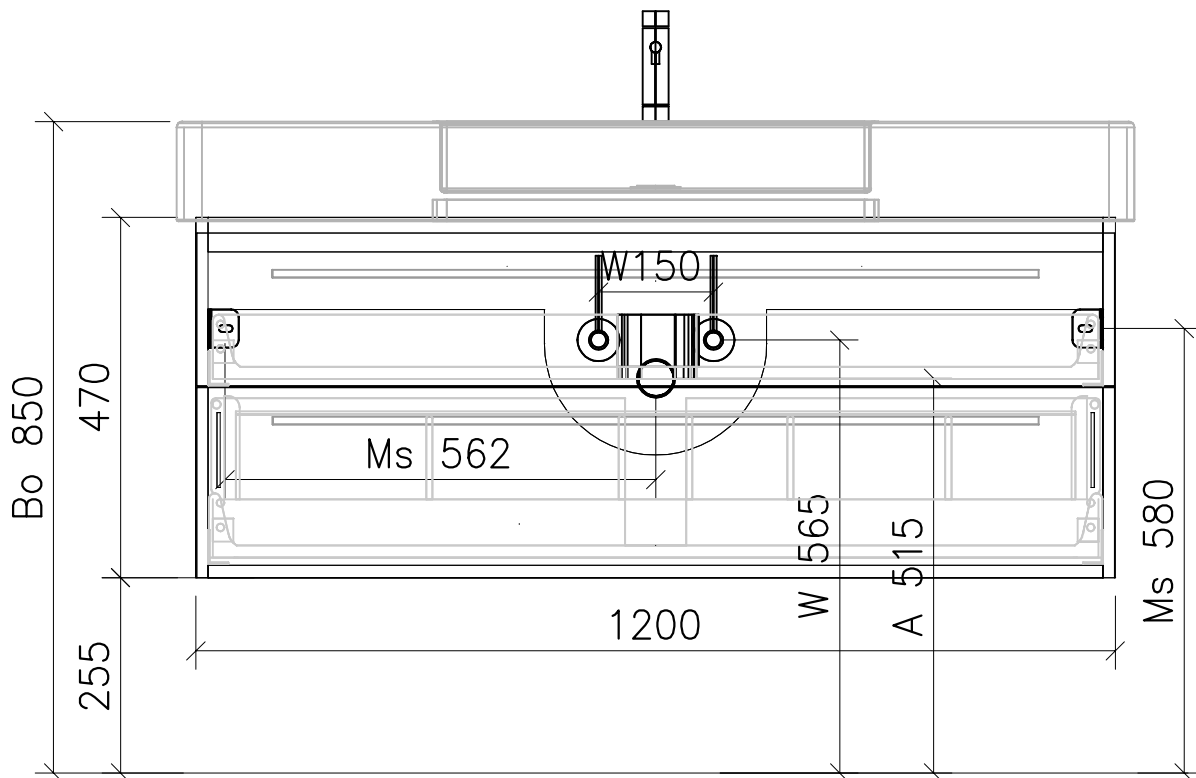

## 977.949 - 977.957

Ms = Montageschrauben  
 A = Ablauf  
 W = Wasseranschluss  
 Bo = Fertig Boden

vis de montage  
 écoulement  
 arrivée d'eau  
 sol fini

vit d'assemblaggio  
 smaltimento  
 acqua  
 terreno rifinito

Artikel Froidevaux  
 Article Froidevaux  
 Articolo Froidevaux

125.001 - 125.009  
 VERO DOPPIO 125 cm

Die Massangaben in Zentimeter und Meter verstehen sich unter den Vorbehalt der Werkstoleranzen, eventuell späterer Änderungen sowie weitere Montagemöglichkeiten. Die Haftung für Folgen fehlerhafter oder unvollständiger Massangaben ist ausgeschlossen (Art.100 OR).

Les dimensions en centimètre et mètre s'entendent sous réserve des tolérances d'usine, d'éventuelles modifications ultérieures, de même que de nouvelles possibilités de montage. La responsabilité ne peut être engagée en cas de côtes manquantes ou erronées (CD art.100).

Le dimensioni in centimetro e tester s'intendono fatte salve le tolleranze di fabbricazione, le eventuali modifiche successive e le ulteriori alternative di montaggio. Si declina qualsiasi responsabilità per le conseguenze legate a dimensioni errate o incomplete (art.100 CO).