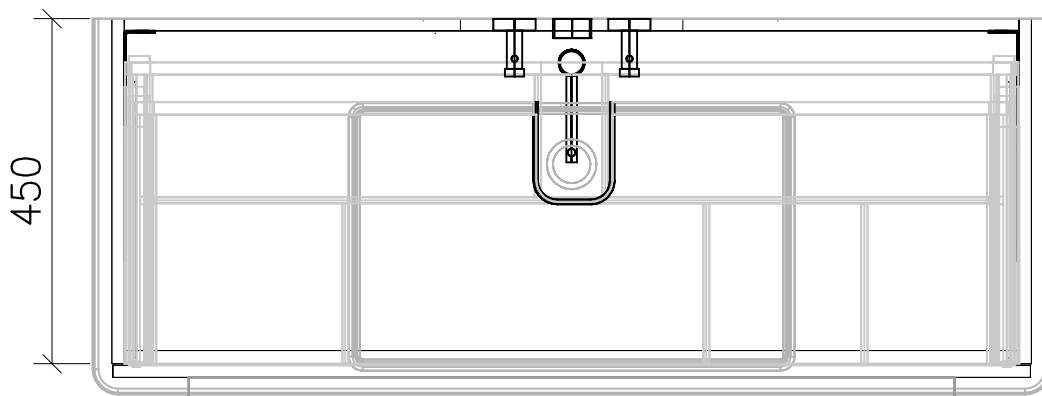

## 977.949 - 977.957

Ms = Montageschrauben  
 A = Ablauf  
 W = Wasseranschluss  
 Bo = Fertig Boden

vis de montage  
 écoulement  
 arrivée d'eau  
 sol fini

vit d'assemblaggio  
 smaltimento  
 acqua  
 terreno rifinito

Artikel Froidevaux  
 Article Froidevaux  
 Articolo Froidevaux

125.001 - 125.009  
 VERO DOPPIO 125 cm

Die Massangaben in Zentimeter und Meter verstehen sich unter den Vorbehalt der Werkstoleranzen, eventuell späterer Änderungen sowie weitere Montagemöglichkeiten. Die Haftung für Folgen fehlerhafter oder unvollständiger Massangaben ist ausgeschlossen (Art.100 OR).

Les dimensions en centimètre et mètre s'entendent sous réserve des tolérances d'usine, d'éventuelles modifications ultérieures, de même que de nouvelles possibilités de montage. La responsabilité ne peut être engagée en cas de côtes manquantes ou erronées (CD art.100).