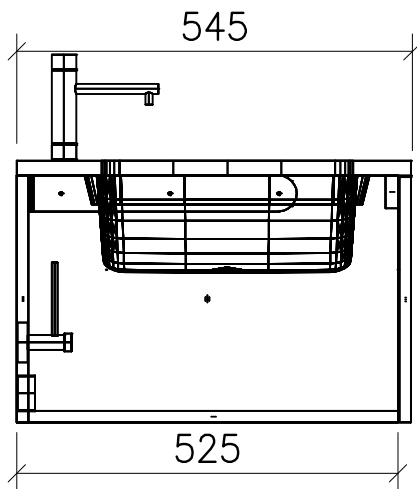

** Für Keramikbecken: Anschlüsse gem. Angaben Hersteller
pour vasque céramique raccordement selon indications du fabricant

* Abdeckungsdicke/épaisseur table

- 6 mm Keramik/céramique
- 12 mm Vollkunsthart /Glas/Corian
 Strat. massif/verre/Corian
- 20 mm Granit
- 27 mm Kunstharz/stratifié

	Datum	Name
Gezeichnet	02.04.20	V. Wolfer
Geprüft		
Geändert		
Massstab	1:10	
Artikelnr.		
Zeichnung	Universal Massskizze Incaso	