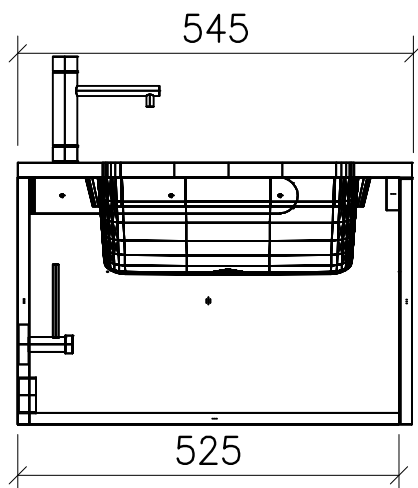

* Abdeckungsdicke/épaisseur table

6 mm	Keramik/céramique
12 mm	Vollkunsthart /Glas/Corian Strat. massif/verre/Corian
20 mm	Granit
27 mm	Kunstharz/stratifié

Gezeichnet	Datum	Name
Geprüft	02.04.20	V. Wolfer
Geändert		
Massstab	1:10	
Artikelnr.		
Zeichnung	Universal Massskizze Incaso	