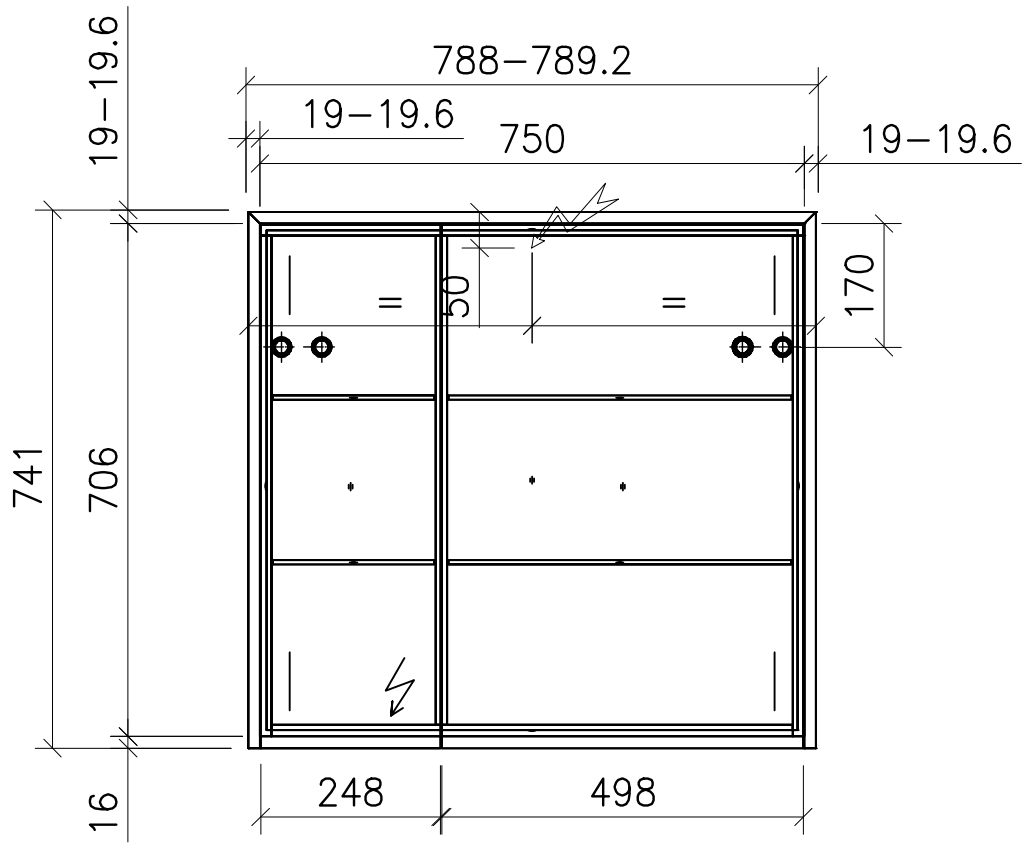

FROIDEVAUX

**Spiegelschrank / Armoire de toilette
AURORA 75 cm**

Gezeichnet	Datum	Name
Geprüft	09.09.19	V. Wolfer
Geändert		
Massstab	1:10	
Artikelnr.		
Zeichnung	SPS Aurora 40-95 cm.dwg	