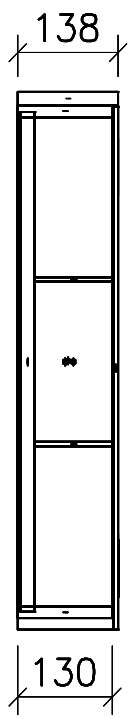

FROIDEVAUX

**Spiegelschrank / Armoire de toilette
AURORA 75 cm**

Gezeichnet	Datum	Name
Geprüft	09.09.19	V. Wolfer
Geändert		
Massstab	1:10	
Artikelnr.		
Zeichnung	SPS Aurora 40-95 cm.dwg	