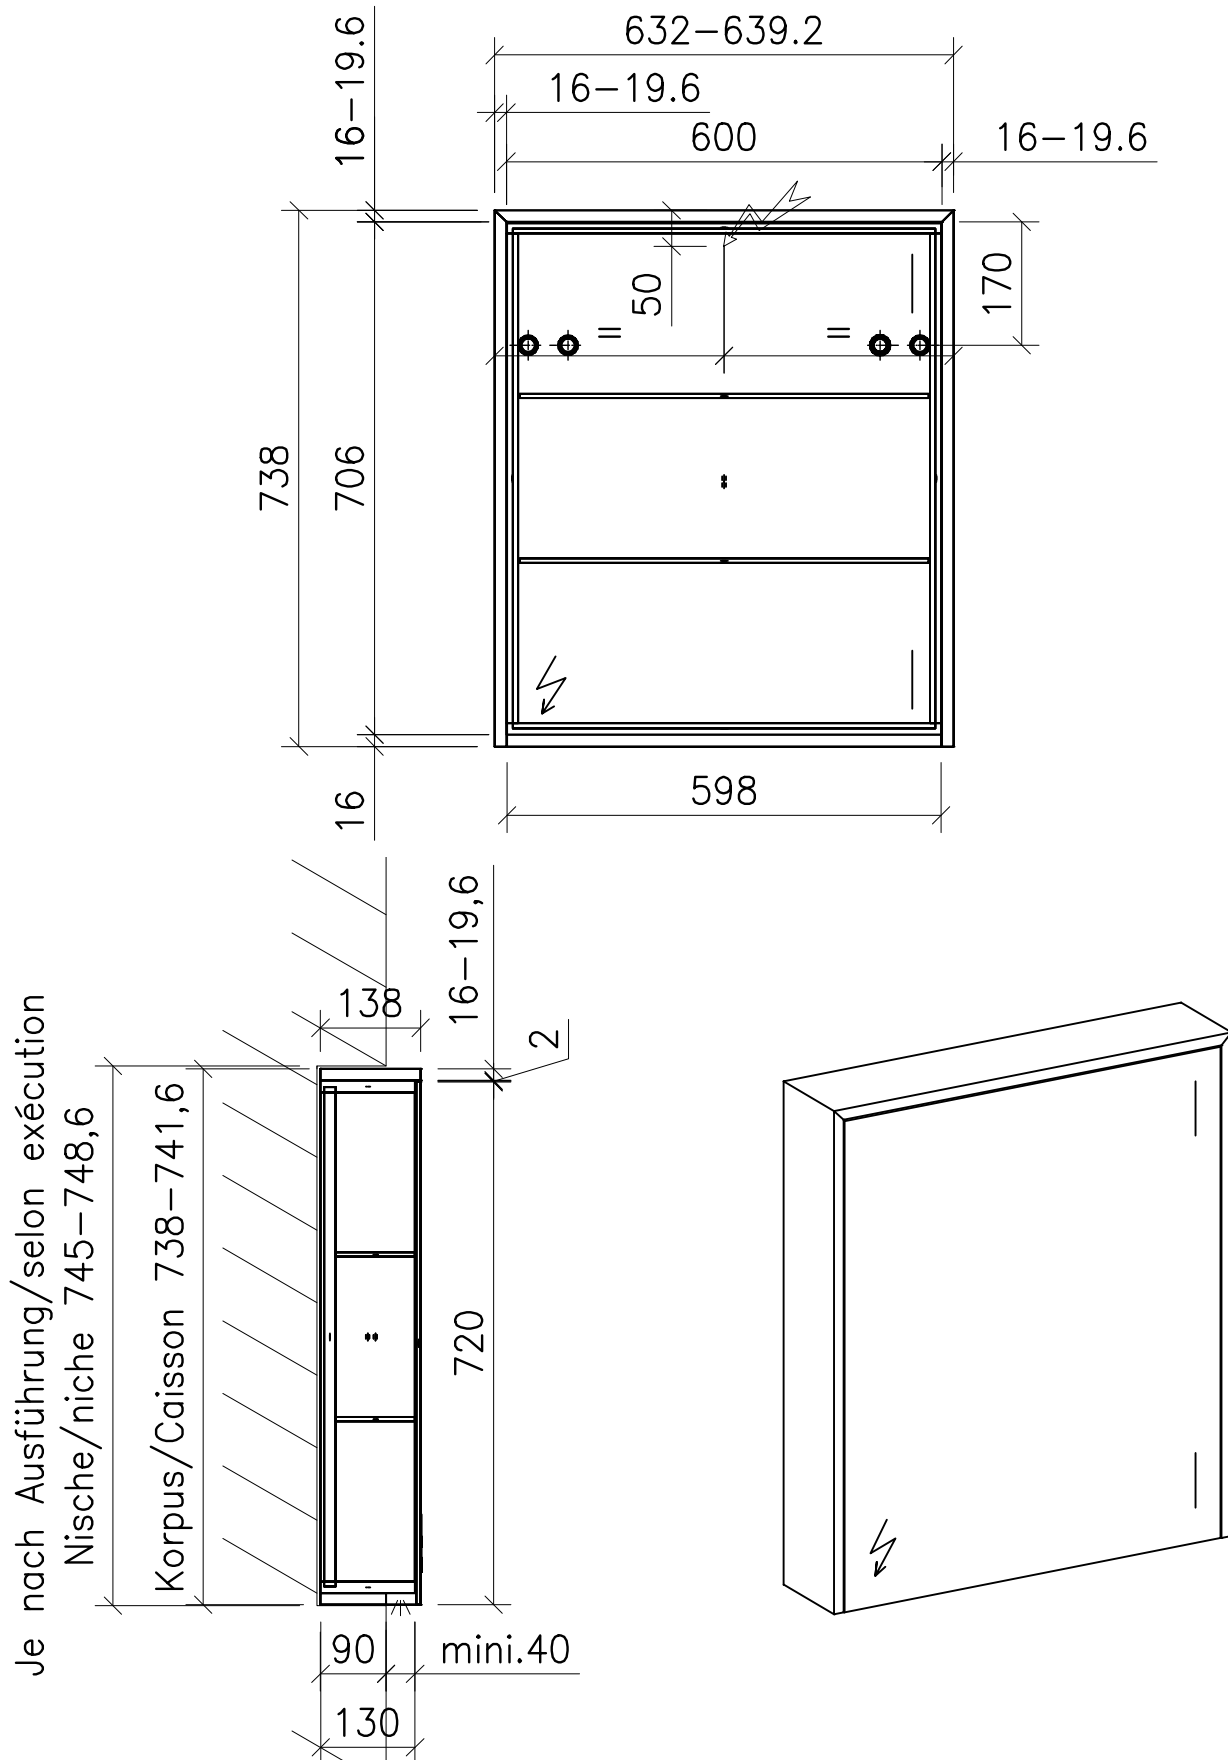

## Massskizze / Dessin technique Spiegelschrank / Armoire de toilette AURORA MUR 60 cm

Je nach Ausführung/selon exécution  
Nische/niche 745-748,6

Korpus/Caisson 738-741,6

### Materialdicke (Gem. Preisliste)

Fortuna-Nova 16 mm

Fortuna hochglanz 16 mm

Fortuna mat 18.4 mm

Fortuna Supermat 19-19,6 mm

Fortuna Luxe 19 mm

	Datum	Name
Gezeichnet	25.10.18	E.Rey
Geprüft		
Geändert		
Massstab	1:10	
Artikelnr.		
Zeichnung	Aurora_Mur.dwg	