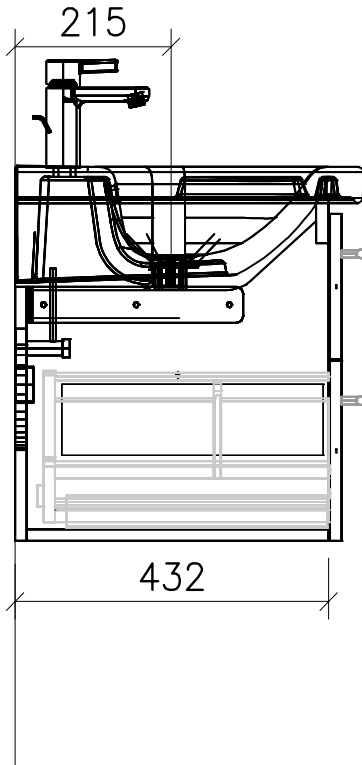

Mitte Ablauf

	Datum	Name
Gezeichnet	03.05.17	E.Rey
Geprüft		
Geändert		
Massstab	1:10	
Artikelnr.	131.631 - 634	
Zeichnung	Durastyle 130 cm Doppio 4 Sch	