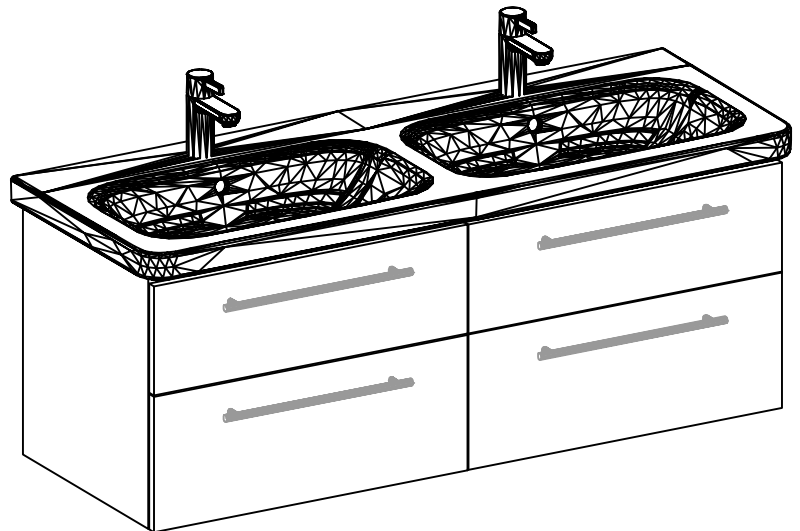

Mitte Ablauf

	Datum	Name
Gezeichnet	03.05.17	E.Rey
Geprüft		
Geändert		
Massstab	1:10	
Artikelnr.	131.631 - 634	
Zeichnung	Durastyle 130 cm Doppio 4 Sch	