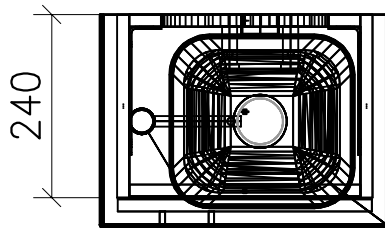

## 981.060 - 981.066

Ms = Montageschrauben  
A = Ablauf  
W = Wasseranschluss  
Bo = Fertig Boden

vis de montage  
écoulement  
arrivée d'eau  
sol fini

vit d'assemblaggio  
smaltimento  
acqua  
terreno rifinito

Artikel Froidevaux  
Article Froidevaux  
Articolo Froidevaux

038.001 - 038.008  
ICON STANDARD 38 cm

Die Massangaben in Zentimeter und Meter verstehen sich unter den Vorbehalt der Werktoleranzen, eventuell späterer Änderungen sowie weitere Montagemöglichkeiten. Die Haftung für Folgen fehlerhafter oder unvollständiger Massangaben ist ausgeschlossen (Art.100 OR).

Les dimensions en centimètre et mètre s'entendent sous réserve des tolérances d'usine, d'éventuelles modifications ultérieures, de même que de nouvelles possibilités de montage. La responsabilité ne peut être engagée en cas de côtes manquantes ou erronées (CD art.100).