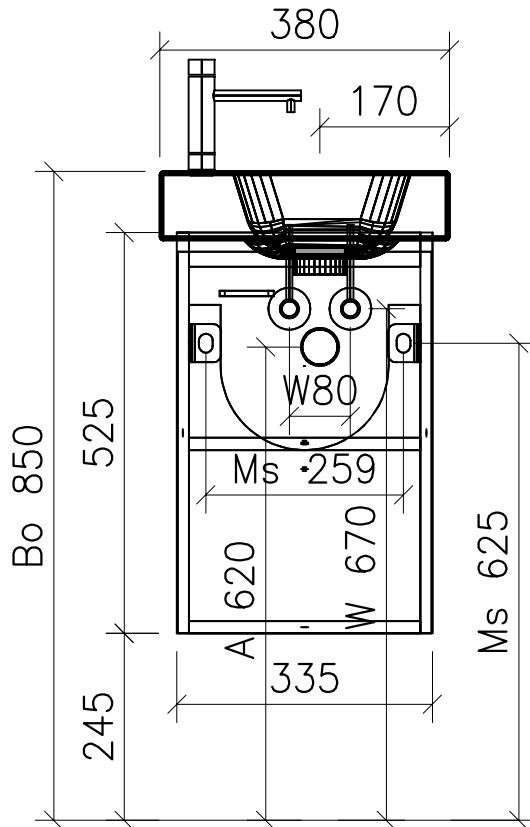

## 981.060 - 981.066

Ms = Montageschrauben  
A = Ablauf  
W = Wasseranschluss  
Bo = Fertig Boden

vis de montage  
écoulement  
arrivée d'eau  
sol fini

vit d'assemblaggio  
smaltimento  
acqua  
terreno rifinito

Artikel Froidevaux  
Article Froidevaux  
Articolo Froidevaux

038.001 - 038.008  
ICON STANDARD 38 cm

Die Massangaben in Zentimeter und Meter verstehen sich unter den Vorbehalt der Werktoleranzen, eventuell späterer Änderungen sowie weitere Montagemöglichkeiten. Die Haftung für Folgen fehlerhafter oder unvollständiger Massangaben ist ausgeschlossen (Art.100 OR).

Les dimensions en centimètre et mètre s'entendent sous réserve des tolérances d'usine, d'éventuelles modifications ultérieures, de même que de nouvelles possibilités de montage. La responsabilité ne peut être engagée en cas de côtes manquantes ou erronées (CD art.100).

Le dimensioni in centimetro e metro s'intendono fatte salve le tolleranze di fabbricazione, le eventuali modifiche successive e le ulteriori alternative di montaggio. Si declina qualsiasi responsabilità per le conseguenze legate a dimensioni errate o incomplete (art.100 CO).