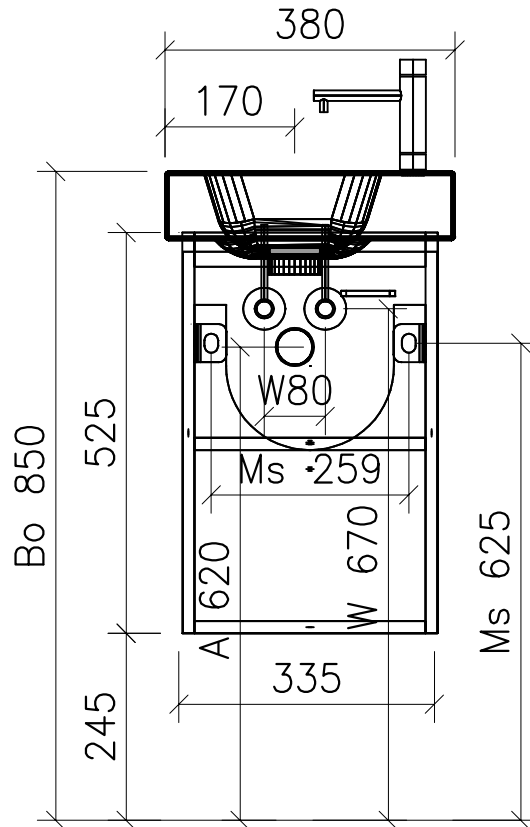

981.067 - 981.073

Ms = Montageschrauben
A = Ablauf
W = Wasseranschluss
Bo = Fertig Boden

vis de montage
écoulement
arrivée d'eau
sol fini

vit d'assemblaggio
smaltimento
acqua
terreno rifinito

Artikel Froidevaux
Article Froidevaux
Articolo Froidevaux

038.011 - 038.018
ICON STANDARD 38 cm

Die Massangaben in Zentimeter und Meter verstehen sich unter den Vorbehalt der Werktoleranzen, eventuell späterer Änderungen sowie weitere Montagemöglichkeiten. Die Haftung für Folgen fehlerhafter oder unvollständiger Massangaben ist ausgeschlossen (Art.100 OR).

Les dimensions en centimètre et mètre s'entendent sous réserve des tolérances d'usine, d'éventuelles modifications ultérieures, de même que de nouvelles possibilités de montage. La responsabilité ne peut être engagée en cas de côtes manquantes ou erronées (CD art.100).

Le dimensioni in centimetro e metro s'intendono fatte salve le tolleranze di fabbricazione, le eventuali modifiche successive e le ulteriori alternative di montaggio. Si declina qualsiasi responsabilità per le conseguenze legate a dimensioni errate o incomplete (art.100 CO).