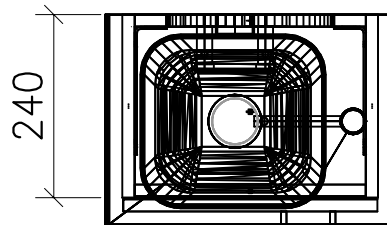

981.067 - 981.073

Ms = Montageschrauben
A = Ablauf
W = Wasseranschluss
Bo = Fertig Boden

vis de montage
écoulement
arrivée d'eau
sol fini

vit d'assemblaggio
smaltimento
acqua
terreno rifinito

Artikel Froidevaux
Article Froidevaux
Articolo Froidevaux

038.011 - 038.018
ICON STANDARD 38 cm

Die Massangaben in Zentimeter und Meter verstehen sich unter den Vorbehalt der Werktoleranzen, eventuell späterer Änderungen sowie weitere Montagemöglichkeiten. Die Haftung für Folgen fehlerhafter oder unvollständiger Massangaben ist ausgeschlossen (Art.100 OR).

Les dimensions en centimètre et mètre s'entendent sous réserve des tolérances d'usine, d'éventuelles modifications ultérieures, de même que de nouvelles possibilités de montage. La responsabilité ne peut être engagée en cas de côtes manquantes ou erronées (CD art.100).