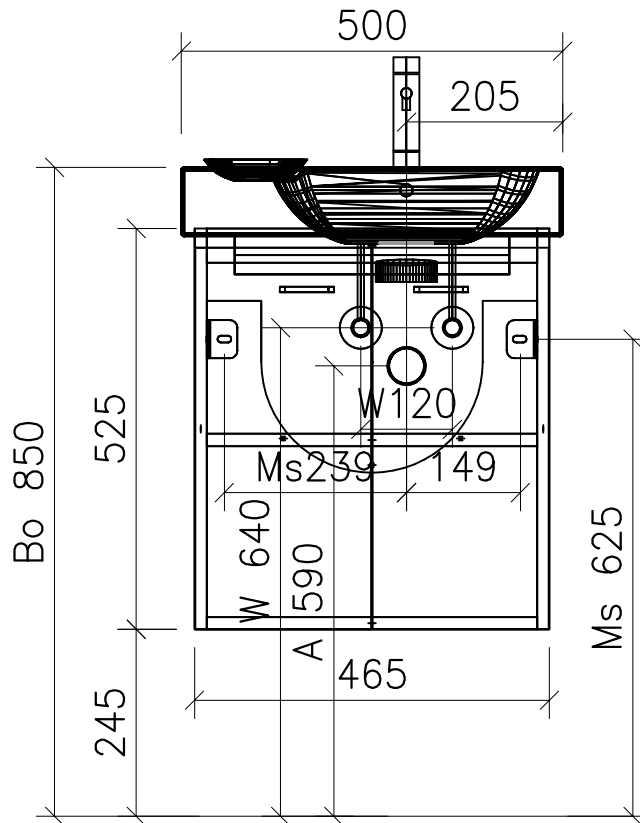

## 981.074 - 981.080

Ms = Montageschrauben  
A = Ablauf  
W = Wasseranschluss  
Bo = Fertig Boden

vis de montage  
écoulement  
arrivée d'eau  
sol fini

vit d'assemblaggio  
smaltimento  
acqua  
terreno rifinito

Artikel Froidevaux  
Article Froidevaux  
Articolo Froidevaux

050.041 - 050.048  
ICON STANDARD 50 cm

Die Massangaben in Zentimeter und Meter verstehen sich unter den Vorbehalt der Werktoleranzen, eventuell späterer Änderungen sowie weitere Montagemöglichkeiten. Die Haftung für Folgen fehlerhafter oder unvollständiger Massangaben ist ausgeschlossen (Art.100 OR).

Les dimensions en centimètre et mètre s'entendent sous réserve des tolérances d'usine, d'éventuelles modifications ultérieures, de même que de nouvelles possibilités de montage. La responsabilité ne peut être engagée en cas de côtes manquantes ou erronées (CD art.100).

Le dimensioni in centimetro e metro s'intendono fatte salve le tolleranze di fabbricazione, le eventuali modifiche successive e le ulteriori alternative di montaggio. Si declina qualsiasi responsabilità per le conseguenze legate a dimensioni errate o incomplete (art.100 CO).