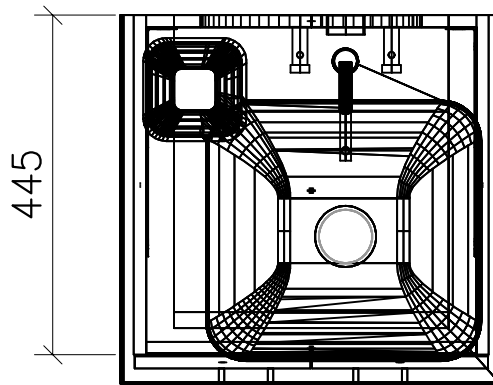

## 981.074 - 981.080

Ms = Montageschrauben  
A = Ablauf  
W = Wasseranschluss  
Bo = Fertig Boden

vis de montage  
écoulement  
arrivée d'eau  
sol fini

vit d'assemblaggio  
smaltimento  
acqua  
terreno rifinito

Artikel Froidevaux  
Article Froidevaux  
Articolo Froidevaux

050.041 - 050.048  
ICON STANDARD 50 cm

Die Massangaben in Zentimeter und Meter verstehen sich unter den Vorbehalt der Werktoleranzen, eventuell späterer Änderungen sowie weitere Montagemöglichkeiten. Die Haftung für Folgen fehlerhafter oder unvollständiger Massangaben ist ausgeschlossen (Art.100 OR).

Les dimensions en centimètre et mètre s'entendent sous réserve des tolérances d'usine, d'éventuelles modifications ultérieures, de même que de nouvelles possibilités de montage. La responsabilité ne peut être engagée en cas de côtes manquantes ou erronées (CD art.100).

Le dimensioni in centimetro e metro s'intendono fatte salve le tolleranze di fabbricazione, le eventuali modifiche successive e le ulteriori alternative di montaggio. Si declina qualsiasi responsabilità per le conseguenze legate a dimensioni errate o incomplete (art.100 CO).