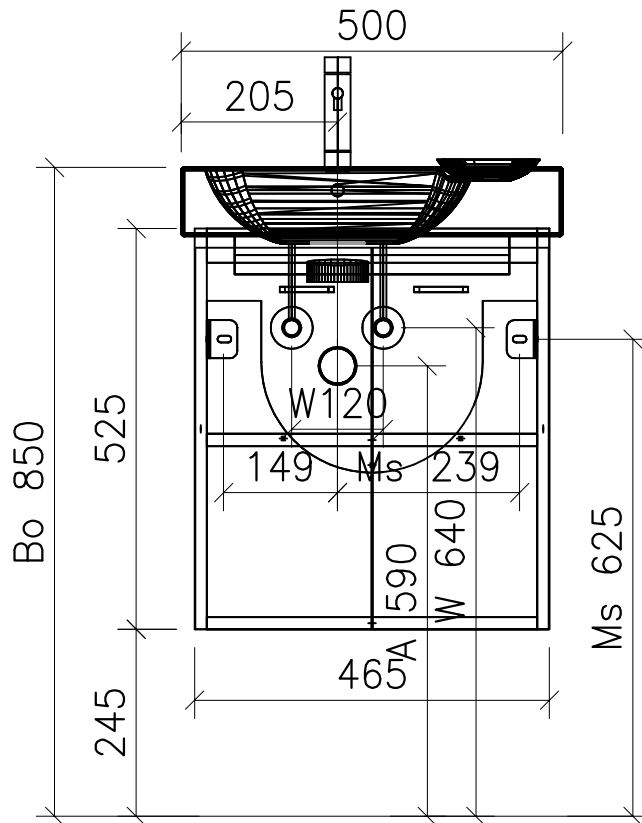

## 981.235 - 981.241

Ms = Montageschrauben  
A = Ablauf  
W = Wasseranschluss  
Bo = Fertig Boden

vis de montage  
écoulement  
arrivée d'eau  
sol fini

vit d'assemblaggio  
smaltimento  
acqua  
terreno rifinito

Artikel Froidevaux  
Article Froidevaux  
Articolo Froidevaux

050.101 - 050.108  
ICON STANDARD 50 cm

Die Massangaben in Zentimeter und Meter verstehen sich unter den Vorbehalt der Werktoleranzen, eventuell späterer Änderungen sowie weitere Montagemöglichkeiten. Die Haftung für Folgen fehlerhafter oder unvollständiger Massangaben ist ausgeschlossen (Art.100 OR).

Les dimensions en centimètre et mètre s'entendent sous réserve des tolérances d'usine, d'éventuelles modifications ultérieures, de même que de nouvelles possibilités de montage. La responsabilité ne peut être engagée en cas de côtes manquantes ou erronées (CD art.100).

Le dimensioni in centimetro e metro s'intendono fatte salve le tolleranze di fabbricazione, le eventuali modifiche successive e le ulteriori alternative di montaggio. Si declina qualsiasi responsabilità per le conseguenze legate a dimensioni errate o incomplete (art.100 CO).