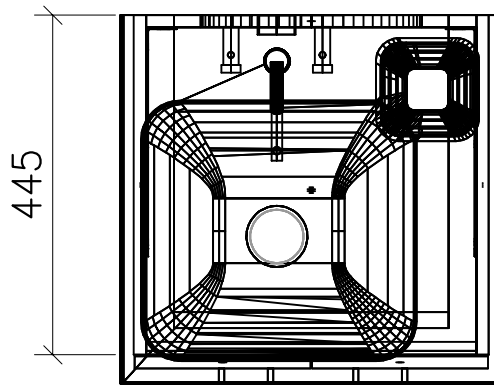

## 981.235 - 981.241

Ms = Montageschrauben  
A = Ablauf  
W = Wasseranschluss  
Bo = Fertig Boden

vis de montage  
écoulement  
arrivée d'eau  
sol fini

vit d'assemblaggio  
smaltimento  
acqua  
terreno rifinito

Artikel Froidevaux  
Article Froidevaux  
Articolo Froidevaux

050.101 - 050.108  
ICON STANDARD 50 cm

Die Massangaben in Zentimeter und Meter verstehen sich unter den Vorbehalt der Werktoleranzen, eventuell späterer Änderungen sowie weitere Montagemöglichkeiten. Die Haftung für Folgen fehlerhafter oder unvollständiger Massangaben ist ausgeschlossen (Art.100 OR).

Les dimensions en centimètre et mètre s'entendent sous réserve des tolérances d'usine, d'éventuelles modifications ultérieures, de même que de nouvelles possibilités de montage. La responsabilité ne peut être engagée en cas de côtes manquantes ou erronées (CD art.100).