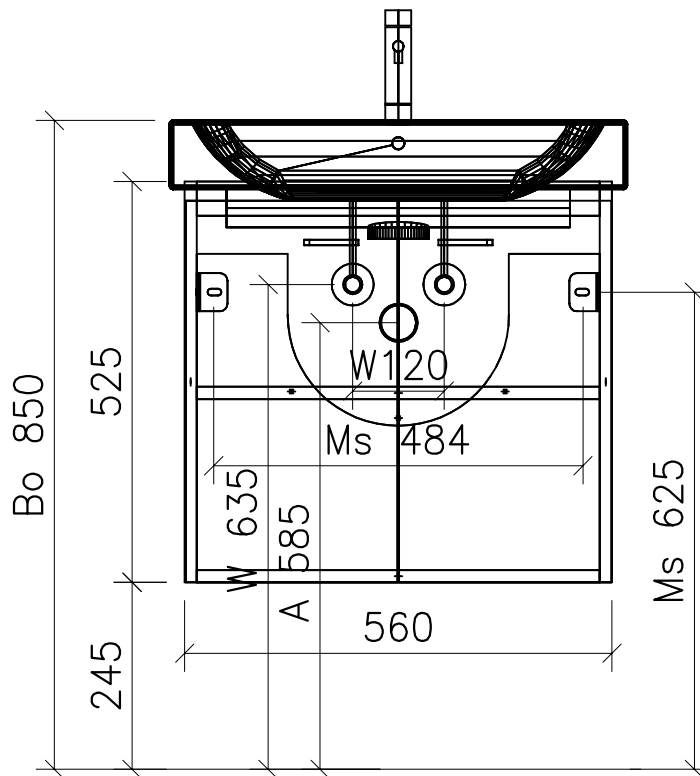

980.484 - 980.490

Ms = Montageschrauben
A = Ablauf
W = Wasseranschluss
Bo = Fertig Boden

vis de montage
écoulement
arrivée d'eau
sol fini

vit d'assemblaggio
smaltimento
acqua
terreno rifinito

Artikel Froidevaux
Article Froidevaux
Articolo Froidevaux

061.641 - 061.648
ICON STANDARD 60 cm

Die Massangaben in Zentimeter und Meter verstehen sich unter den Vorbehalt der Werktoleranzen, eventuell späterer Änderungen sowie weitere Montagemöglichkeiten. Die Haftung für Folgen fehlerhafter oder unvollständiger Massangaben ist ausgeschlossen (Art.100 OR).

Les dimensions en centimètre et mètre s'entendent sous réserve des tolérances d'usine, d'éventuelles modifications ultérieures, de même que de nouvelles possibilités de montage. La responsabilité ne peut être engagée en cas de côtes manquantes ou erronées (CD art.100).

Le dimensioni in centimetro e metro s'intendono fatte salve le tolleranze di fabbricazione, le eventuali modifiche successive e le ulteriori alternative di montaggio. Si declina qualsiasi responsabilità per le conseguenze legate a dimensioni errate o incomplete (art.100 CO).