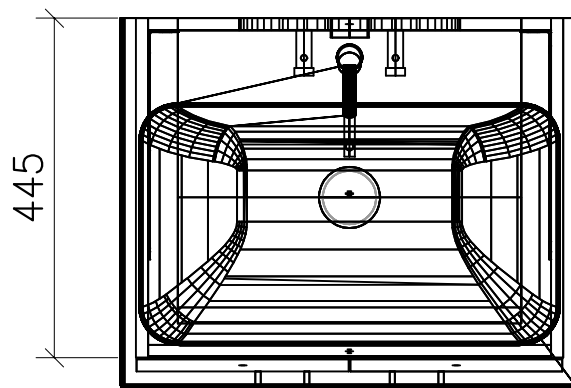

980.484 - 980.490

Ms = Montageschrauben
A = Ablauf
W = Wasseranschluss
Bo = Fertig Boden

vis de montage
écoulement
arrivée d'eau
sol fini

vit d'assemblaggio
smaltimento
acqua
terreno rifinito

Artikel Froidevaux
Article Froidevaux
Articolo Froidevaux

061.641 - 061.648
ICON STANDARD 60 cm

Die Massangaben in Zentimeter und Meter verstehen sich unter den Vorbehalt der Werktoleranzen, eventuell späterer Änderungen sowie weitere Montagemöglichkeiten. Die Haftung für Folgen fehlerhafter oder unvollständiger Massangaben ist ausgeschlossen (Art.100 OR).

Les dimensions en centimètre et mètre s'entendent sous réserve des tolérances d'usine, d'éventuelles modifications ultérieures, de même que de nouvelles possibilités de montage. La responsabilité ne peut être engagée en cas de côtes manquantes ou erronées (CD art.100).