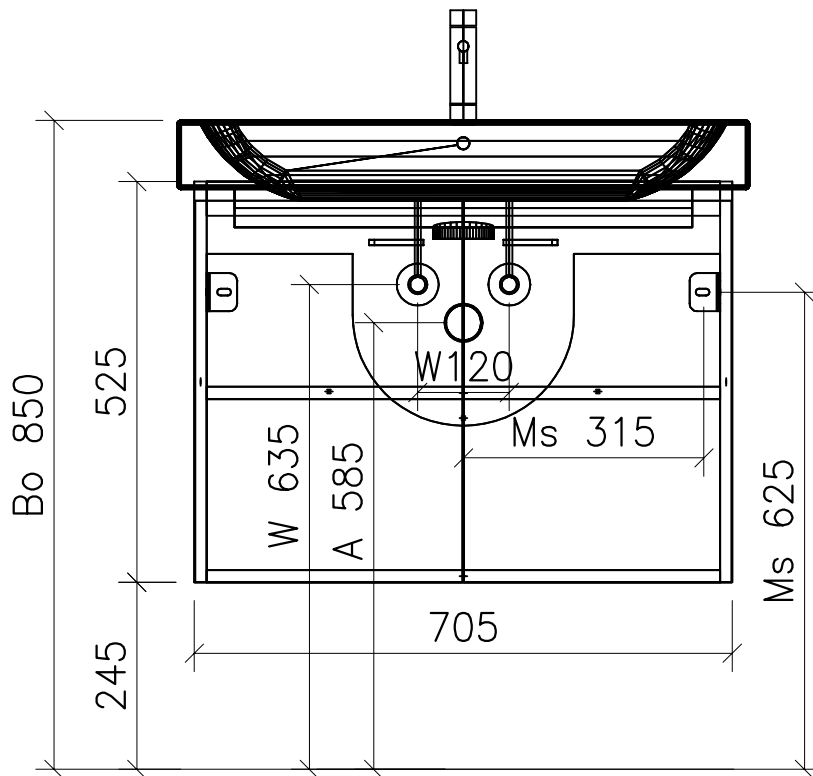

980.491 - 980.497

Ms = Montageschrauben
A = Ablauf
W = Wasseranschluss
Bo = Fertig Boden

vis de montage
écoulement
arrivée d'eau
sol fini

vit d'assemblaggio
smaltimento
acqua
terreno rifinito

Artikel Froidevaux
Article Froidevaux
Articolo Froidevaux

075.641 - 075.648
ICON STANDARD 75 cm

Die Massangaben in Zentimeter und Meter verstehen sich unter den Vorbehalt der Werkstoleranzen, eventuell späterer Änderungen sowie weitere Montagemöglichkeiten. Die Haftung für Folgen fehlerhafter oder unvollständiger Massangaben ist ausgeschlossen (Art.100 OR).

Les dimensions en centimètre et mètre s'entendent sous réserve des tolérances d'usine, d'éventuelles modifications ultérieures, de même que de nouvelles possibilités de montage. La responsabilité ne peut être engagée en cas de côtes manquantes ou erronées (CD art.100).

Le dimensioni in centimetro e metro s'intendono fatte salve le tolleranze di fabbricazione, le eventuali modifiche successive e le ulteriori alternative di montaggio. Si declina qualsiasi responsabilità per le conseguenze legate a dimensioni errate o incomplete (art.100 CO).