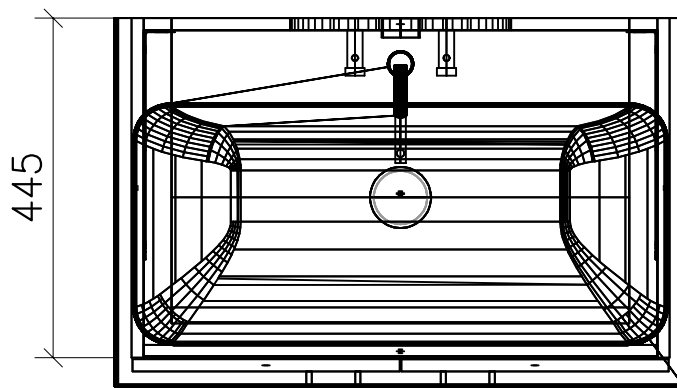

980.491 - 980.497

Ms = Montageschrauben
A = Ablauf
W = Wasseranschluss
Bo = Fertig Boden

vis de montage
écoulement
arrivée d'eau
sol fini

vit d'assemblaggio
smaltimento
acqua
terreno rifinito

Artikel Froidevaux
Article Froidevaux
Articolo Froidevaux

075.641 - 075.648
ICON STANDARD 75 cm

Die Massangaben in Zentimeter und Meter verstehen sich unter den Vorbehalt der Werkstoleranzen, eventuell späterer Änderungen sowie weitere Montagemöglichkeiten. Die Haftung für Folgen fehlerhafter oder unvollständiger Massangaben ist ausgeschlossen (Art.100 OR).

Les dimensions en centimètre et mètre s'entendent sous réserve des tolérances d'usine, d'éventuelles modifications ultérieures, de même que de nouvelles possibilités de montage. La responsabilité ne peut être engagée en cas de côtes manquantes ou erronées (CD art.100).