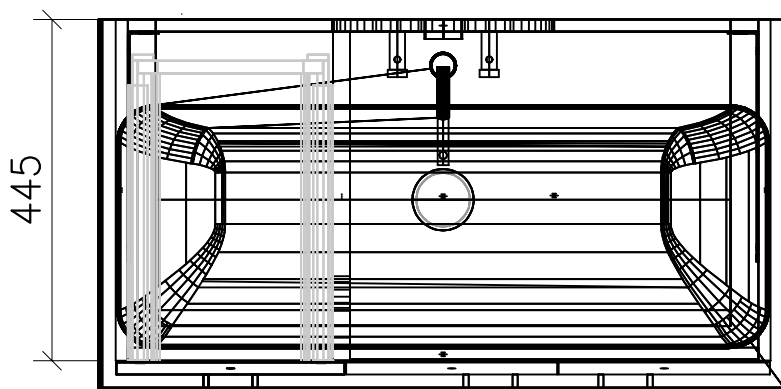

## 980.512 - 980.518

Ms = Montageschrauben  
A = Ablauf  
W = Wasseranschluss  
Bo = Fertig Boden

vis de montage  
écoulement  
arrivée d'eau  
sol fini

vit d'assemblaggio  
smaltimento  
acqua  
terreno rifinito

Artikel Froidevaux  
Article Froidevaux  
Articolo Froidevaux

091.661 - 091.668  
ICON STANDARD 90 cm

Die Massangaben in Zentimeter und Meter verstehen sich unter den Vorbehalt der Werkstoleranzen, eventuell späterer Änderungen sowie weitere Montagemöglichkeiten. Die Haftung für Folgen fehlerhafter oder unvollständiger Massangaben ist ausgeschlossen (Art.100 OR).

Les dimensions en centimètre et mètre s'entendent sous réserve des tolérances d'usine, d'éventuelles modifications ultérieures, de même que de nouvelles possibilités de montage. La responsabilité ne peut être engagée en cas de côtes manquantes ou erronées (CD art.100).