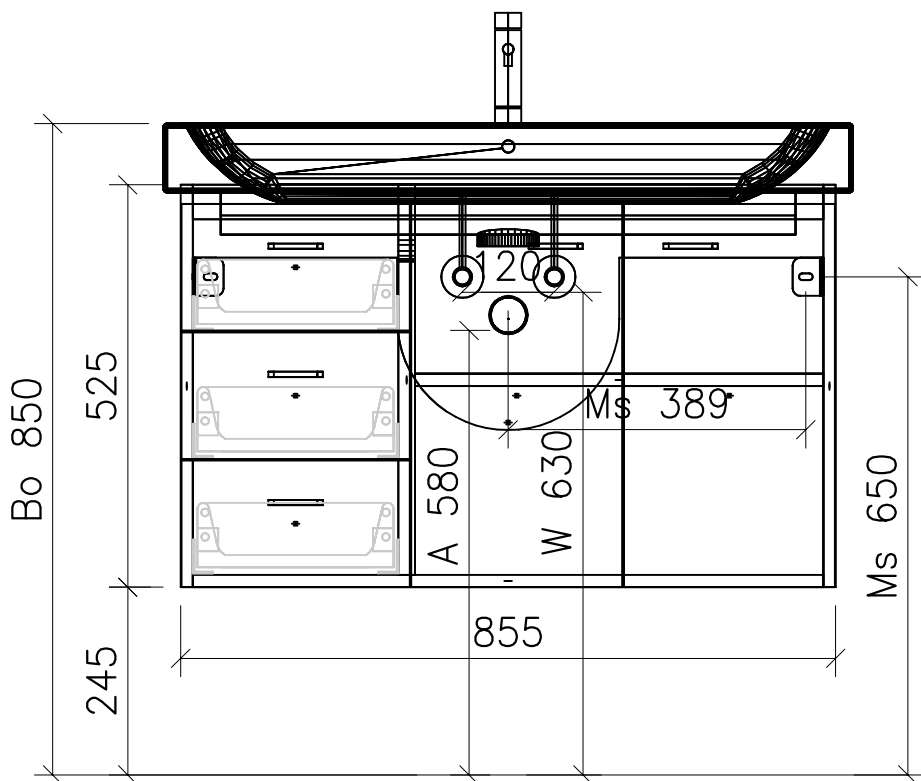

## 980.512 - 980.518

Ms = Montageschrauben  
A = Ablauf  
W = Wasseranschluss  
Bo = Fertig Boden

vis de montage  
écoulement  
arrivée d'eau  
sol fini

vit d'assemblaggio  
smaltimento  
acqua  
terreno rifinito

Artikel Froidevaux  
Article Froidevaux  
Articolo Froidevaux

091.661 - 091.668  
ICON STANDARD 90 cm

Die Massangaben in Zentimeter und Meter verstehen sich unter den Vorbehalt der Werkstoleranzen, eventuell späterer Änderungen sowie weitere Montagemöglichkeiten. Die Haftung für Folgen fehlerhafter oder unvollständiger Massangaben ist ausgeschlossen (Art.100 OR).

Les dimensions en centimètre et mètre s'entendent sous réserve des tolérances d'usine, d'éventuelles modifications ultérieures, de même que de nouvelles possibilités de montage. La responsabilité ne peut être engagée en cas de côtes manquantes ou erronées (CD art.100).

Le dimensioni in centimetro e tester s'intendono fatte salve le tolleranze di fabbricazione, le eventuali modifiche successive e le ulteriori alternative di montaggio. Si declina qualsiasi responsabilità per le conseguenze legate a dimensioni errate o incomplete (art.100 CO).