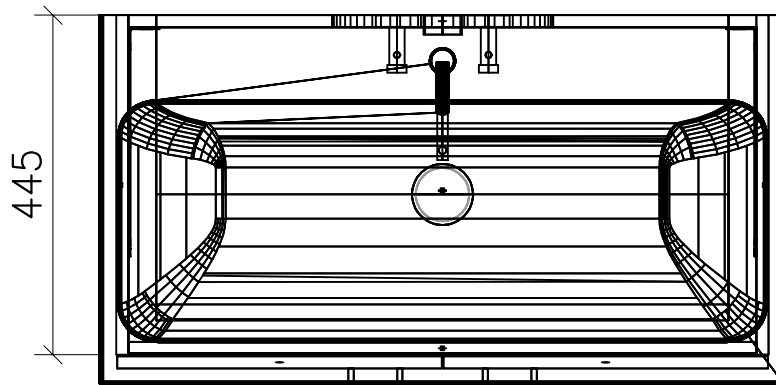

980.498 - 980.504

Ms = Montageschrauben
A = Ablauf
W = Wasseranschluss
Bo = Fertig Boden

vis de montage
écoulement
arrivée d'eau
sol fini

vit d'assemblaggio
smaltimento
acqua
terreno rifinito

Artikel Froidevaux
Article Froidevaux
Articolo Froidevaux

091.641 - 091.648
ICON STANDARD 90 cm

Die Massangaben in Zentimeter und Meter verstehen sich unter den Vorbehalt der Werktoleranzen, eventuell späterer Änderungen sowie weitere Montagemöglichkeiten. Die Haftung für Folgen fehlerhafter oder unvollständiger Massangaben ist ausgeschlossen (Art.100 OR).

Les dimensions en centimètre et mètre s'entendent sous réserve des tolérances d'usine, d'éventuelles modifications ultérieures, de même que de nouvelles possibilités de montage. La responsabilité ne peut être engagée en cas de côtes manquantes ou erronées (CD art.100).