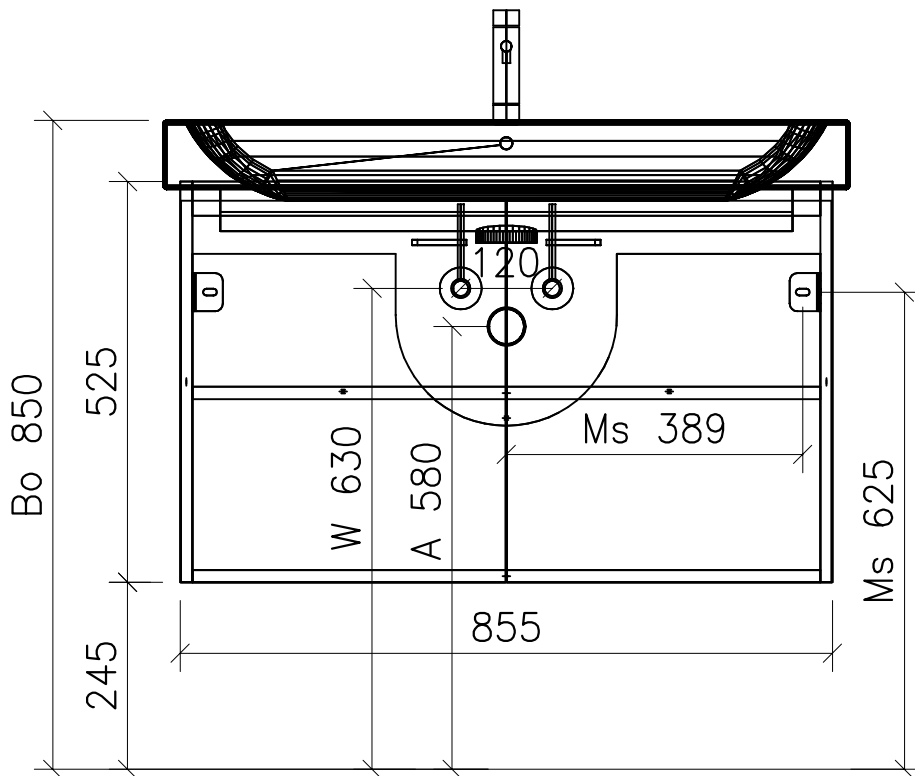

980.498 - 980.504

Ms = Montageschrauben
A = Ablauf
W = Wasseranschluss
Bo = Fertig Boden

vis de montage
écoulement
arrivée d'eau
sol fini

vit d'assemblaggio
smaltimento
acqua
terreno rifinito

Artikel Froidevaux
Article Froidevaux
Articolo Froidevaux

091.641 - 091.648
ICON STANDARD 90 cm

Die Massangaben in Zentimeter und Meter verstehen sich unter den Vorbehalt der Werktoleranzen, eventuell späterer Änderungen sowie weitere Montagemöglichkeiten. Die Haftung für Folgen fehlerhafter oder unvollständiger Massangaben ist ausgeschlossen (Art.100 OR).

Les dimensions en centimètre et mètre s'entendent sous réserve des tolérances d'usine, d'éventuelles modifications ultérieures, de même que de nouvelles possibilités de montage. La responsabilité ne peut être engagée en cas de côtes manquantes ou erronées (CD art.100).

Le dimensioni in centimetro e metro s'intendono fatte salve le tolleranze di fabbricazione, le eventuali modifiche successive e le ulteriori alternative di montaggio. Si declina qualsiasi responsabilità per le conseguenze legate a dimensioni errate o incomplete (art.100 CO).