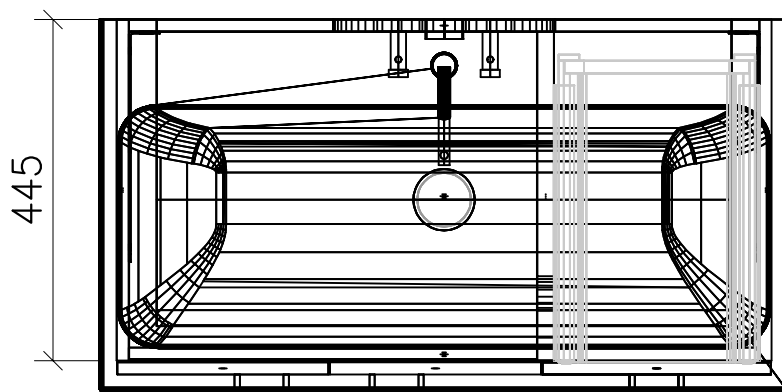

980.505 - 980.511

Ms = Montageschrauben
A = Ablauf
W = Wasseranschluss
Bo = Fertig Boden

vis de montage
écoulement
arrivée d'eau
sol fini

vit d'assemblaggio
smaltimento
acqua
terreno rifinito

Artikel Froidevaux
Article Froidevaux
Articolo Froidevaux

091.651 - 091.658
ICON STANDARD 90 cm

Die Massangaben in Zentimeter und Meter verstehen sich unter den Vorbehalt der Werkstoleranzen, eventuell späterer Änderungen sowie weitere Montagemöglichkeiten. Die Haftung für Folgen fehlerhafter oder unvollständiger Massangaben ist ausgeschlossen (Art.100 OR).

Les dimensions en centimètre et mètre s'entendent sous réserve des tolérances d'usine, d'éventuelles modifications ultérieures, de même que de nouvelles possibilités de montage. La responsabilité ne peut être engagée en cas de côtes manquantes ou erronées (CD art.100).