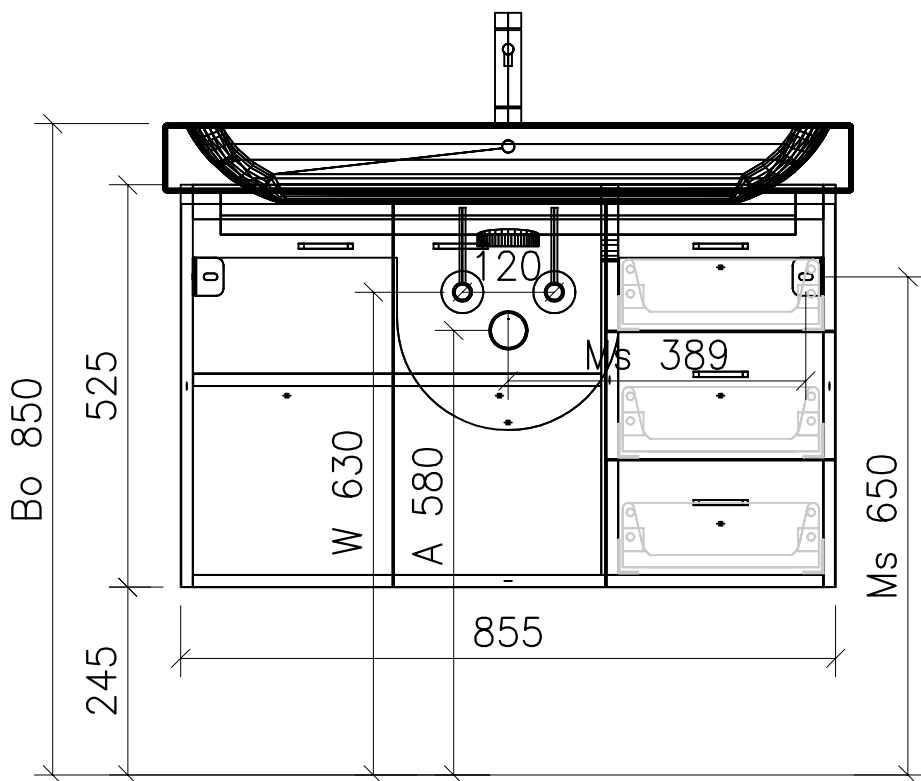

980.505 - 980.511

Ms = Montageschrauben
A = Ablauf
W = Wasseranschluss
Bo = Fertig Boden

vis de montage
écoulement
arrivée d'eau
sol fini

vit d'assemblaggio
smaltimento
acqua
terreno rifinito

Artikel Froidevaux
Article Froidevaux
Articolo Froidevaux

091.651 - 091.658
ICON STANDARD 90 cm

Die Massangaben in Zentimeter und Meter verstehen sich unter den Vorbehalt der Werkstoleranzen, eventuell späterer Änderungen sowie weitere Montagemöglichkeiten. Die Haftung für Folgen fehlerhafter oder unvollständiger Massangaben ist ausgeschlossen (Art.100 OR).

Les dimensions en centimètre et mètre s'entendent sous réserve des tolérances d'usine, d'éventuelles modifications ultérieures, de même que de nouvelles possibilités de montage. La responsabilité ne peut être engagée en cas de côtes manquantes ou erronées (CD art.100).

Le dimensioni in centimetro e tester s'intendono fatte salve le tolleranze di fabbricazione, le eventuali modifiche successive e le ulteriori alternative di montaggio. Si declina qualsiasi responsabilità per le conseguenze legate a dimensioni errate o incomplete (art.100 CO).