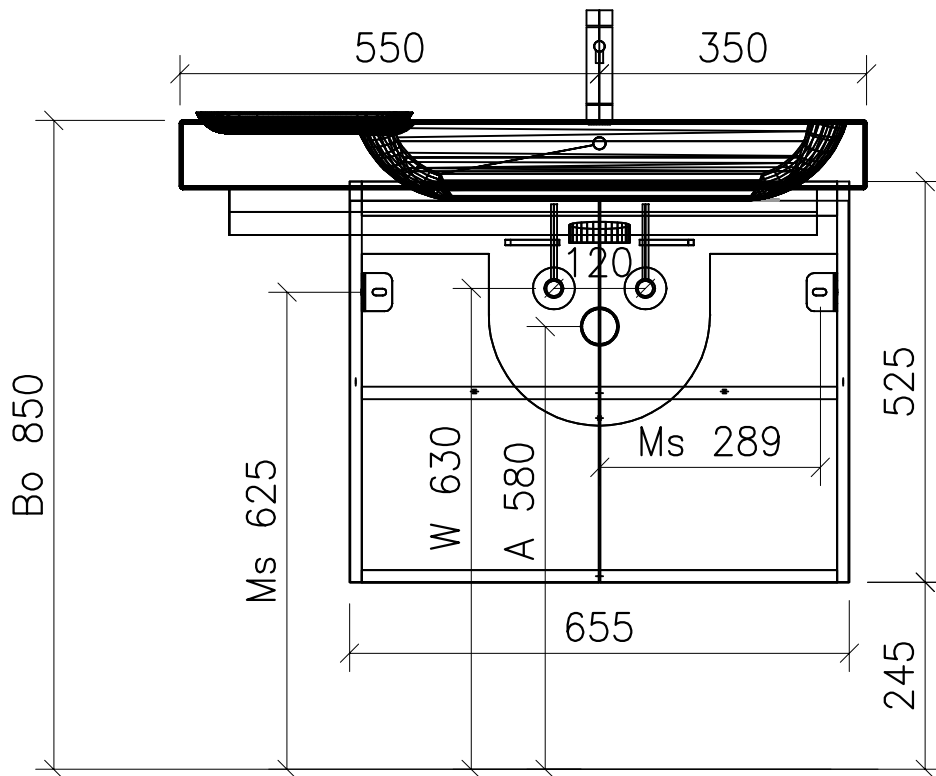

## 980.519 - 980.525

Ms = Montageschrauben  
A = Ablauf  
W = Wasseranschluss  
Bo = Fertig Boden

vis de montage  
écoulement  
arrivée d'eau  
sol fini

vit d'assemblaggio  
smaltimento  
acqua  
terreno rifinito

## 091.741 - 091.748

ICON STANDARD 90 cm

Die Massangaben in Zentimeter und Meter verstehen sich unter den Vorbehalt der Werktoleranzen, eventuell späterer Änderungen sowie weitere Montagemöglichkeiten. Die Haftung für Folgen fehlerhafter oder unvollständiger Massangaben ist ausgeschlossen (Art.100 OR).

Les dimensions en centimètre et mètre s'entendent sous réserve des tolérances d'usine, d'éventuelles modifications ultérieures, de même que de nouvelles possibilités de montage. La responsabilité ne peut être engagée en cas de côtes manquantes ou erronées (CD art.100).

Le dimensioni in centimetro e metro s'intendono fatte salve le tolleranze di fabbricazione, le eventuali modifiche successive e le ulteriori alternative di montaggio. Si declina qualsiasi responsabilità per le conseguenze legate a dimensioni errate o incomplete (art.100 CO).