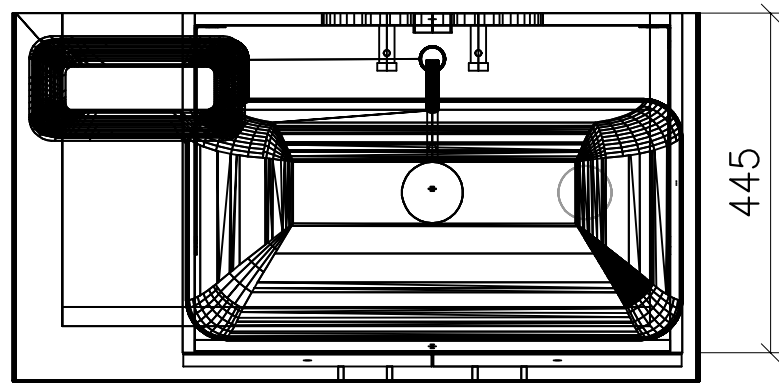

## 980.519 - 980.525

Ms = Montageschrauben  
A = Ablauf  
W = Wasseranschluss  
Bo = Fertig Boden

vis de montage  
écoulement  
arrivée d'eau  
sol fini

vit d'assemblaggio  
smaltimento  
acqua  
terreno rifinito

## 091.741 - 091.748

ICON STANDARD 90 cm

Die Massangaben in Zentimeter und Meter verstehen sich unter den Vorbehalt der Werktoleranzen, eventuell späterer Änderungen sowie weitere Montagemöglichkeiten. Die Haftung für Folgen fehlerhafter oder unvollständiger Massangaben ist ausgeschlossen (Art.100 OR).

Les dimensions en centimètre et mètre s'entendent sous réserve des tolérances d'usine, d'éventuelles modifications ultérieures, de même que de nouvelles possibilités de montage. La responsabilité ne peut être engagée en cas de côtes manquantes ou erronées (CD art.100).