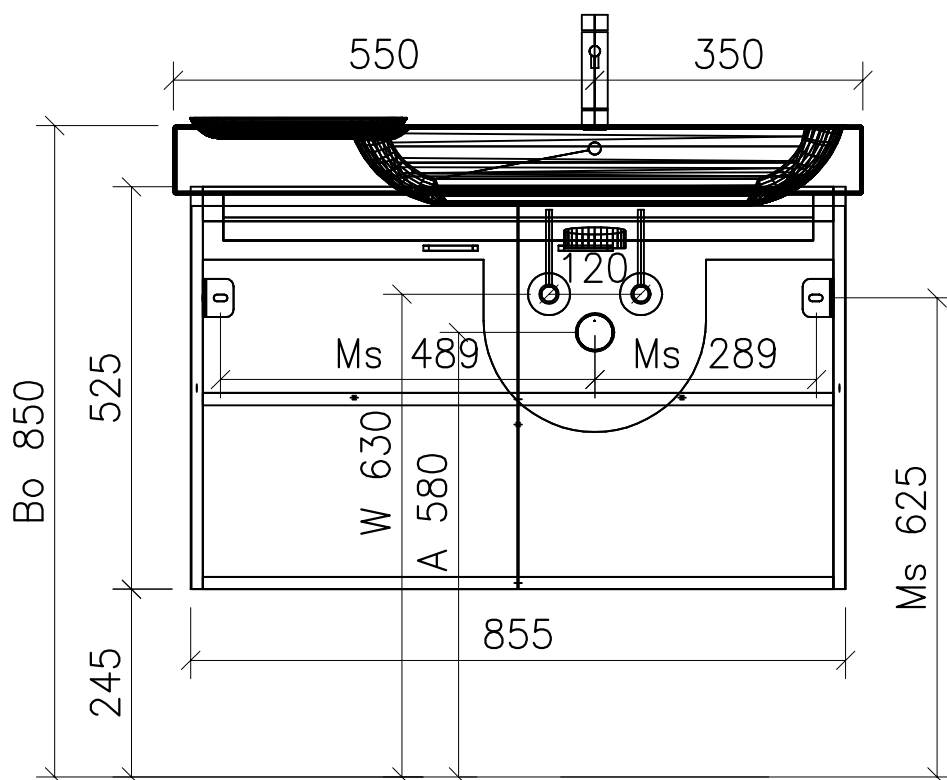

980.526 - 980.532

Ms = Montageschrauben
A = Ablauf
W = Wasseranschluss
Bo = Fertig Boden

vis de montage
écoulement
arrivée d'eau
sol fini

vit d'assemblaggio
smaltimento
acqua
terreno rifinito

Artikel Froidevaux
Article Froidevaux
Articolo Froidevaux

091.751 - 091.758
ICON STANDARD 90 cm

Die Massangaben in Zentimeter und Meter verstehen sich unter den Vorbehalt der Werkstoleranzen, eventuell späterer Änderungen sowie weitere Montagemöglichkeiten. Die Haftung für Folgen fehlerhafter oder unvollständiger Massangaben ist ausgeschlossen (Art.100 OR).

Les dimensions en centimètre et mètre s'entendent sous réserve des tolérances d'usine, d'éventuelles modifications ultérieures, de même que de nouvelles possibilités de montage. La responsabilité ne peut être engagée en cas de côtes manquantes ou erronées (CD art.100).

Le dimensioni in centimetro e tester s'intendono fatte salve le tolleranze di fabbricazione, le eventuali modifiche successive e le ulteriori alternative di montaggio. Si declina qualsiasi responsabilità per le conseguenze legate a dimensioni errate o incomplete (art.100 CO).