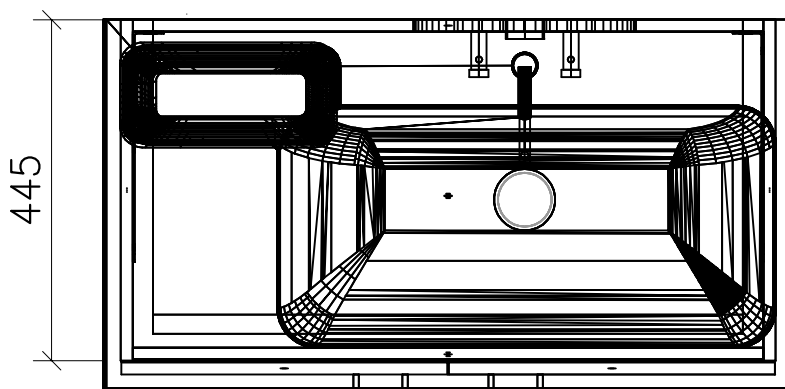

980.526 - 980.532

Ms = Montageschrauben
A = Ablauf
W = Wasseranschluss
Bo = Fertig Boden

vis de montage
écoulement
arrivée d'eau
sol fini

vit d'assemblaggio
smaltimento
acqua
terreno rifinito

Artikel Froidevaux
Article Froidevaux
Articolo Froidevaux

091.751 - 091.758
ICON STANDARD 90 cm

Die Massangaben in Zentimeter und Meter verstehen sich unter den Vorbehalt der Werkstoleranzen, eventuell späterer Änderungen sowie weitere Montagemöglichkeiten. Die Haftung für Folgen fehlerhafter oder unvollständiger Massangaben ist ausgeschlossen (Art.100 OR).

Les dimensions en centimètre et mètre s'entendent sous réserve des tolérances d'usine, d'éventuelles modifications ultérieures, de même que de nouvelles possibilités de montage. La responsabilité ne peut être engagée en cas de côtes manquantes ou erronées (CD art.100).