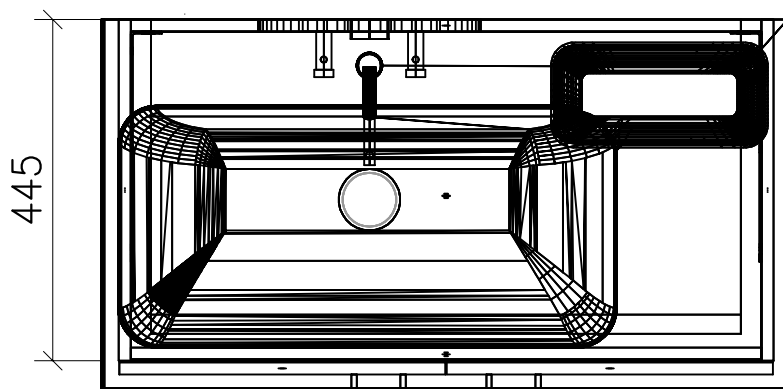

980.540 - 980.546

Ms = Montageschrauben
 A = Ablauf
 W = Wasseranschluss
 Bo = Fertig Boden

vis de montage
 écoulement
 arrivée d'eau
 sol fini

vit d'assemblaggio
 smaltimento
 acqua
 terreno rifinito

Artikel Froidevaux
 Article Froidevaux
 Articolo Froidevaux

091.791 - 091.798
 ICON STANDARD 90 cm

Die Massangaben in Zentimeter und Meter verstehen sich unter den Vorbehalt der Werkstoleranzen, eventuell späterer Änderungen sowie weitere Montagemöglichkeiten. Die Haftung für Folgen fehlerhafter oder unvollständiger Massangaben ist ausgeschlossen (Art.100 OR).

Les dimensions en centimètre et mètre s'entendent sous réserve des tolérances d'usine, d'éventuelles modifications ultérieures, de même que de nouvelles possibilités de montage. La responsabilité ne peut être engagée en cas de côtes manquantes ou erronées (CD art.100).