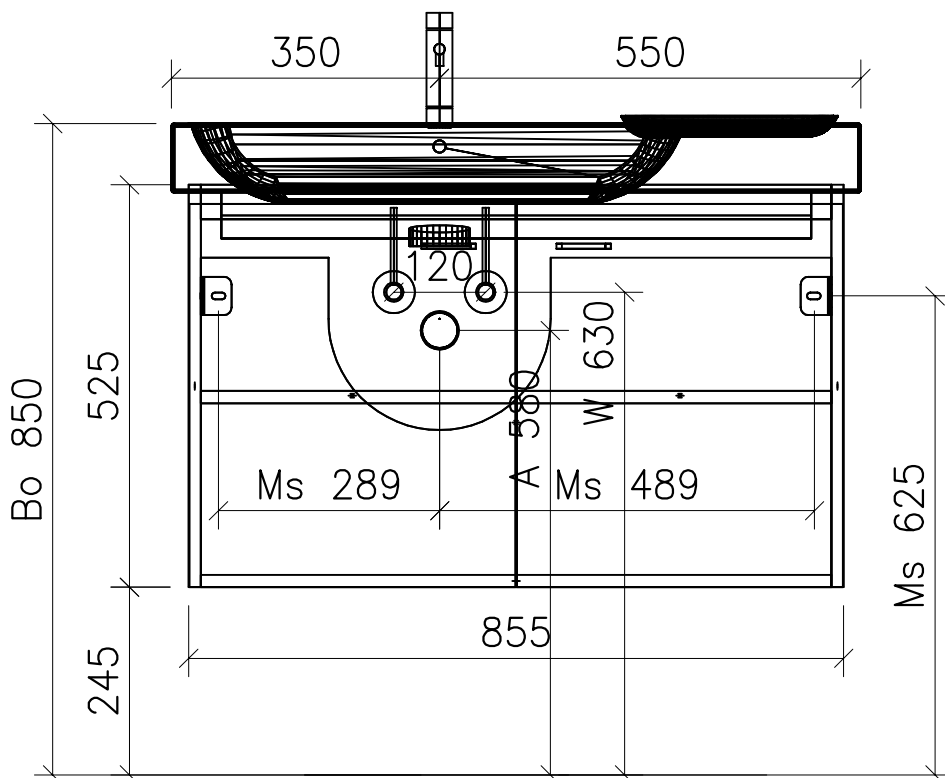

980.540 - 980.546

Ms = Montageschrauben
 A = Ablauf
 W = Wasseranschluss
 Bo = Fertig Boden

vis de montage
 écoulement
 arrivée d'eau
 sol fini

vit d'assemblaggio
 smaltimento
 acqua
 terreno rifinito

Artikel Froidevaux
 Article Froidevaux
 Articolo Froidevaux

091.791 - 091.798
 ICON STANDARD 90 cm

Die Massangaben in Zentimeter und Meter verstehen sich unter den Vorbehalt der Werkstoleranzen, eventuell späterer Änderungen sowie weitere Montagemöglichkeiten. Die Haftung für Folgen fehlerhafter oder unvollständiger Massangaben ist ausgeschlossen (Art.100 OR).

Les dimensions en centimètre et mètre s'entendent sous réserve des tolérances d'usine, d'éventuelles modifications ultérieures, de même que de nouvelles possibilités de montage. La responsabilité ne peut être engagée en cas de côtes manquantes ou erronées (CD art.100).

Le dimensioni in centimetro e tester s'intendono fatte salve le tolleranze di fabbricazione, le eventuali modifiche successive e le ulteriori alternative di montaggio. Si declina qualsiasi responsabilità per le conseguenze legate a dimensioni errate o incomplete (art.100 CO).