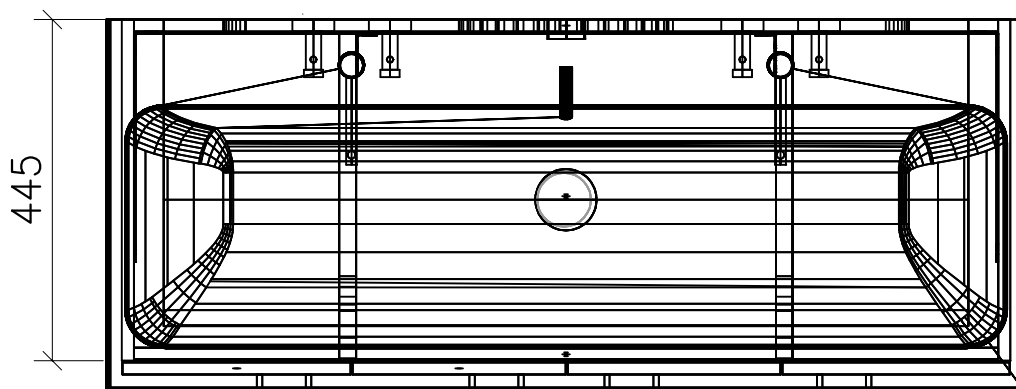

980.547 - 980.553

Ms = Montageschrauben
A = Ablauf
W = Wasseranschluss
Bo = Fertig Boden

vis de montage
écoulement
arrivée d'eau
sol fini

vit d'assemblaggio
smaltimento
acqua
terreno rifinito

Artikel Froidevaux
Article Froidevaux
Articolo Froidevaux

121.931 - 121.938
ICON STANDARD 120 cm

Die Massangaben in Zentimeter und Meter verstehen sich unter den Vorbehalt der Werkstoleranzen, eventuell späterer Änderungen sowie weitere Montagemöglichkeiten. Die Haftung für Folgen fehlerhafter oder unvollständiger Massangaben ist ausgeschlossen (Art.100 OR).

Les dimensions en centimètre et mètre s'entendent sous réserve des tolérances d'usine, d'éventuelles modifications ultérieures, de même que de nouvelles possibilités de montage. La responsabilité ne peut être engagée en cas de côtes manquantes ou erronées (CD art.100).