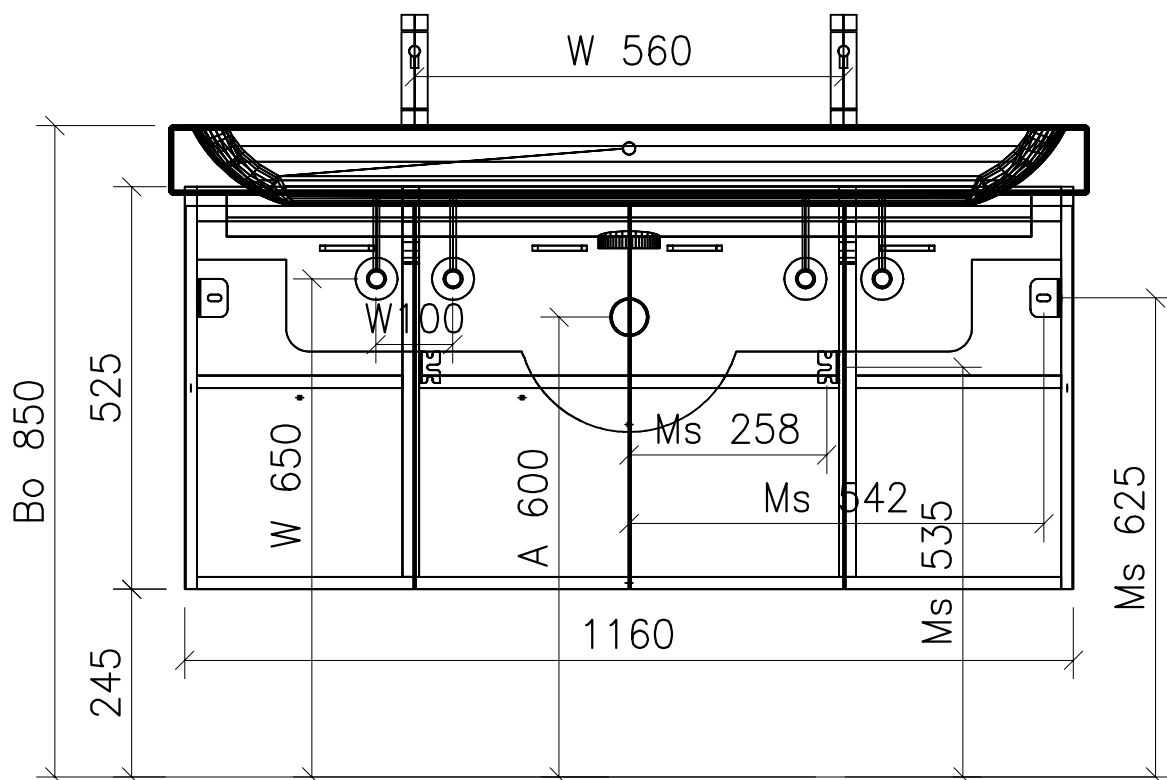

980.547 - 980.553

Ms = Montageschrauben
A = Ablauf
W = Wasseranschluss
Bo = Fertig Boden

vis de montage
écoulement
arrivée d'eau
sol fini

vit d'assemblaggio
smaltimento
acqua
terreno rifinito

Artikel Froidevaux
Article Froidevaux
Articolo Froidevaux

121.931 - 121.938
ICON STANDARD 120 cm

Die Massangaben in Zentimeter und Meter verstehen sich unter den Vorbehalt der Werkstoleranzen, eventuell späterer Änderungen sowie weitere Montagemöglichkeiten. Die Haftung für Folgen fehlerhafter oder unvollständiger Massangaben ist ausgeschlossen (Art.100 OR).

Les dimensions en centimètre et mètre s'entendent sous réserve des tolérances d'usine, d'éventuelles modifications ultérieures, de même que de nouvelles possibilités de montage. La responsabilité ne peut être engagée en cas de côtes manquantes ou erronées (CD art.100).

Le dimensioni in centimetro e tester s'intendono fatte salve le tolleranze di fabbricazione, le eventuali modifiche successive e le ulteriori alternative di montaggio. Si declina qualsiasi responsabilità per le conseguenze legate a dimensioni errate o incomplete (art.100 CO).