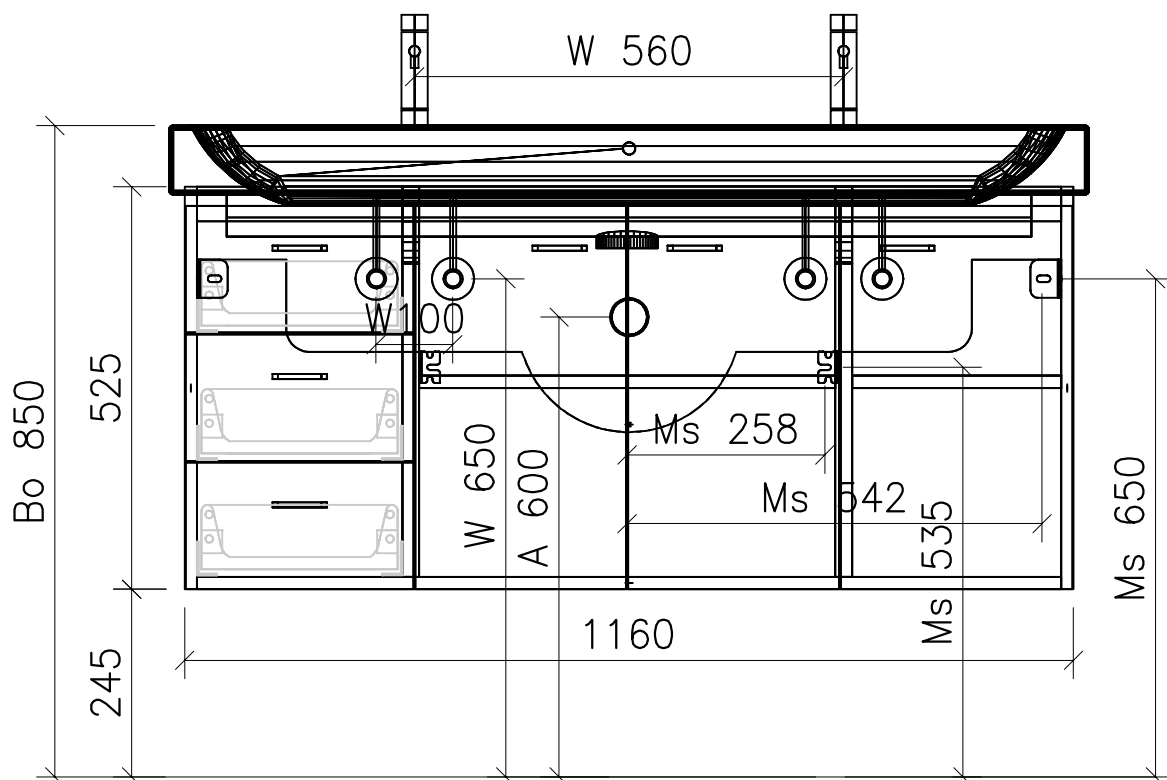

980.554 - 980.560

Ms = Montageschrauben
A = Ablauf
W = Wasseranschluss
Bo = Fertig Boden

vis de montage
écoulement
arrivée d'eau
sol fini

vit d'assemblaggio
smaltimento
acqua
terreno rifinito

Artikel Froidevaux
Article Froidevaux
Articolo Froidevaux

121.941 - 121.948
ICON STANDARD 120 cm

Die Massangaben in Zentimeter und Meter verstehen sich unter den Vorbehalt der Werkstoleranzen, eventuell späterer Änderungen sowie weitere Montagemöglichkeiten. Die Haftung für Folgen fehlerhafter oder unvollständiger Massangaben ist ausgeschlossen (Art.100 OR).

Les dimensions en centimètre et mètre s'entendent sous réserve des tolérances d'usine, d'éventuelles modifications ultérieures, de même que de nouvelles possibilités de montage. La responsabilité ne peut être engagée en cas de côtes manquantes ou erronées (CD art.100).

Le dimensioni in centimetro e tester s'intendono fatte salve le tolleranze di fabbricazione, le eventuali modifiche successive e le ulteriori alternative di montaggio. Si declina qualsiasi responsabilità per le conseguenze legate a dimensioni errate o incomplete (art.100 CO).