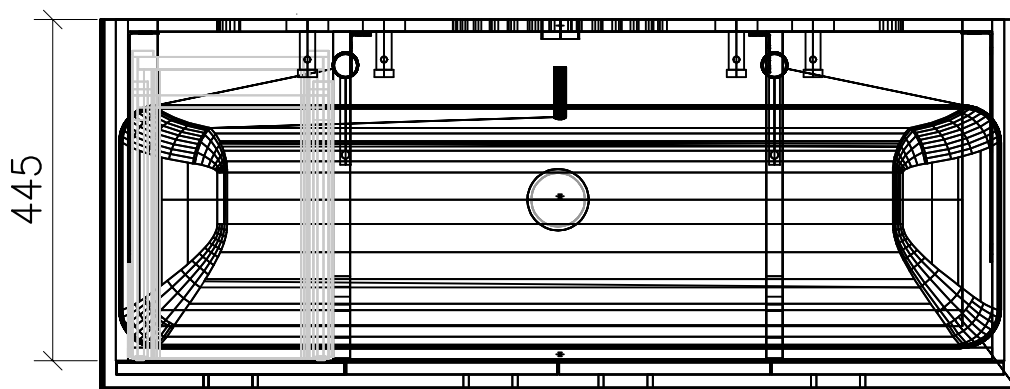

980.554 - 980.560

Ms = Montageschrauben
A = Ablauf
W = Wasseranschluss
Bo = Fertig Boden

vis de montage
écoulement
arrivée d'eau
sol fini

vit d'assemblaggio
smaltimento
acqua
terreno rifinito

Artikel Froidevaux
Article Froidevaux
Articolo Froidevaux

121.941 - 121.948
ICON STANDARD 120 cm

Die Massangaben in Zentimeter und Meter verstehen sich unter den Vorbehalt der Werkstoleranzen, eventuell späterer Änderungen sowie weitere Montagemöglichkeiten. Die Haftung für Folgen fehlerhafter oder unvollständiger Massangaben ist ausgeschlossen (Art.100 OR).

Les dimensions en centimètre et mètre s'entendent sous réserve des tolérances d'usine, d'éventuelles modifications ultérieures, de même que de nouvelles possibilités de montage. La responsabilité ne peut être engagée en cas de côtes manquantes ou erronées (CD art.100).