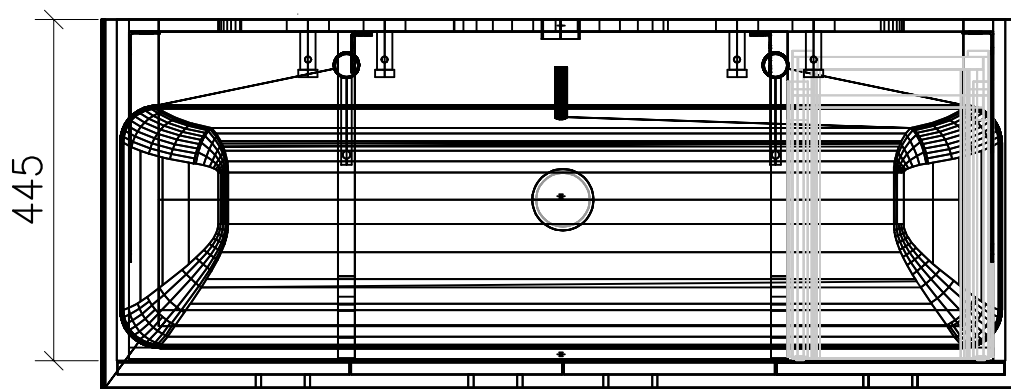

980.561 - 980.567

Ms = Montageschrauben
A = Ablauf
W = Wasseranschluss
Bo = Fertig Boden

vis de montage
écoulement
arrivée d'eau
sol fini

vit d'assemblaggio
smaltimento
acqua
terreno rifinito

Artikel Froidevaux
Article Froidevaux
Articolo Froidevaux

121.951 - 121.958
ICON STANDARD 120 cm

Die Massangaben in Zentimeter und Meter verstehen sich unter den Vorbehalt der Werkstoleranzen, eventuell späterer Änderungen sowie weitere Montagemöglichkeiten. Die Haftung für Folgen fehlerhafter oder unvollständiger Massangaben ist ausgeschlossen (Art.100 OR).

Les dimensions en centimètre et mètre s'entendent sous réserve des tolérances d'usine, d'éventuelles modifications ultérieures, de même que de nouvelles possibilités de montage. La responsabilité ne peut être engagée en cas de côtes manquantes ou erronées (CD art.100).