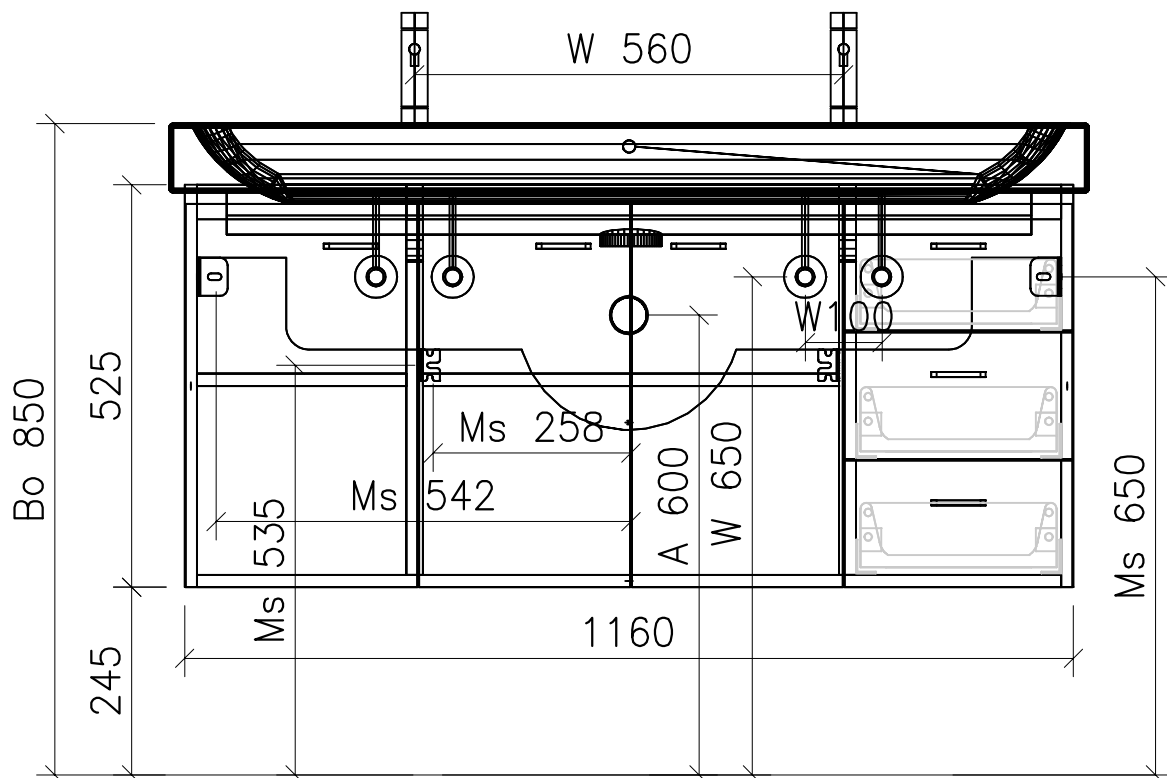

980.561 - 980.567

Ms = Montageschrauben
A = Ablauf
W = Wasseranschluss
Bo = Fertig Boden

vis de montage
écoulement
arrivée d'eau
sol fini

vit d'assemblaggio
smaltimento
acqua
terreno rifinito

Artikel Froidevaux
Article Froidevaux
Articolo Froidevaux

121.951 - 121.958
ICON STANDARD 120 cm

Die Massangaben in Zentimeter und Meter verstehen sich unter den Vorbehalt der Werkstoleranzen, eventuell späterer Änderungen sowie weitere Montagemöglichkeiten. Die Haftung für Folgen fehlerhafter oder unvollständiger Massangaben ist ausgeschlossen (Art.100 OR).

Les dimensions en centimètre et mètre s'entendent sous réserve des tolérances d'usine, d'éventuelles modifications ultérieures, de même que de nouvelles possibilités de montage. La responsabilité ne peut être engagée en cas de côtes manquantes ou erronées (CD art.100).

Le dimensioni in centimetro e meter s'intendono fatte salve le tolleranze di fabbricazione, le eventuali modifiche successive e le ulteriori alternative di montaggio. Si declina qualsiasi responsabilità per le conseguenze legate a dimensioni errate o incomplete (art.100 CO).