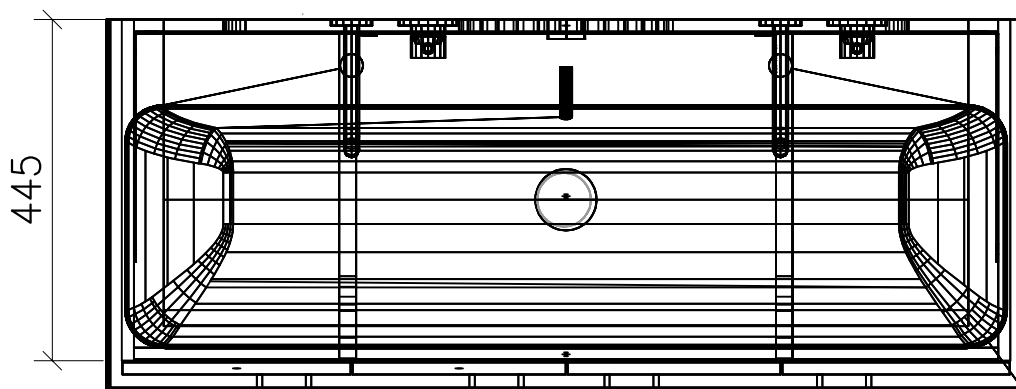

## 980.575 - 980.581

Ms = Montageschrauben  
A = Ablauf  
W = Wasseranschluss  
Bo = Fertig Boden

vis de montage  
écoulement  
arrivée d'eau  
sol fini

vit d'assemblaggio  
smaltimento  
acqua  
terreno rifinito

Artikel Froidevaux  
Article Froidevaux  
Articolo Froidevaux

121.981 - 121.988  
ICON STANDARD 120 cm

Die Massangaben in Zentimeter und Meter verstehen sich unter den Vorbehalt der Werkstoleranzen, eventuell späterer Änderungen sowie weitere Montagemöglichkeiten. Die Haftung für Folgen fehlerhafter oder unvollständiger Massangaben ist ausgeschlossen (Art.100 OR).

Les dimensions en centimètre et mètre s'entendent sous réserve des tolérances d'usine, d'éventuelles modifications ultérieures, de même que de nouvelles possibilités de montage. La responsabilité ne peut être engagée en cas de côtes manquantes ou erronées (CD art.100).