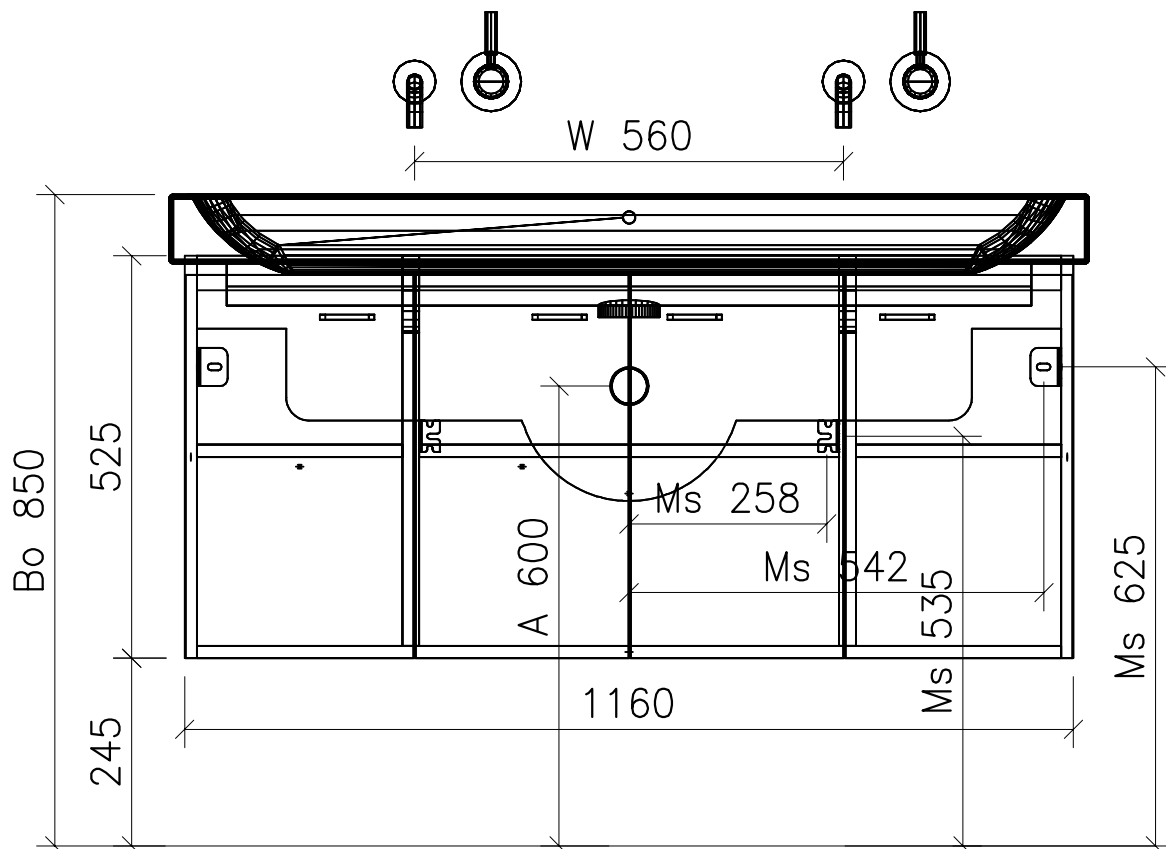

## 980.575 - 980.581

Ms = Montageschrauben  
A = Ablauf  
W = Wasseranschluss  
Bo = Fertig Boden

vis de montage  
écoulement  
arrivée d'eau  
sol fini

vit d'assemblaggio  
smaltimento  
acqua  
terreno rifinito

Artikel Froidevaux  
Article Froidevaux  
Articolo Froidevaux

121.981 - 121.988  
ICON STANDARD 120 cm

Die Massangaben in Zentimeter und Meter verstehen sich unter den Vorbehalt der Werkstoleranzen, eventuell späterer Änderungen sowie weitere Montagemöglichkeiten. Die Haftung für Folgen fehlerhafter oder unvollständiger Massangaben ist ausgeschlossen (Art.100 OR).

Les dimensions en centimètre et mètre s'entendent sous réserve des tolérances d'usine, d'éventuelles modifications ultérieures, de même que de nouvelles possibilités de montage. La responsabilité ne peut être engagée en cas de côtes manquantes ou erronées (CD art.100).

Le dimensioni in centimetro e tester s'intendono fatte salve le tolleranze di fabbricazione, le eventuali modifiche successive e le ulteriori alternative di montaggio. Si declina qualsiasi responsabilità per le conseguenze legate a dimensioni errate o incomplete (art.100 CO).