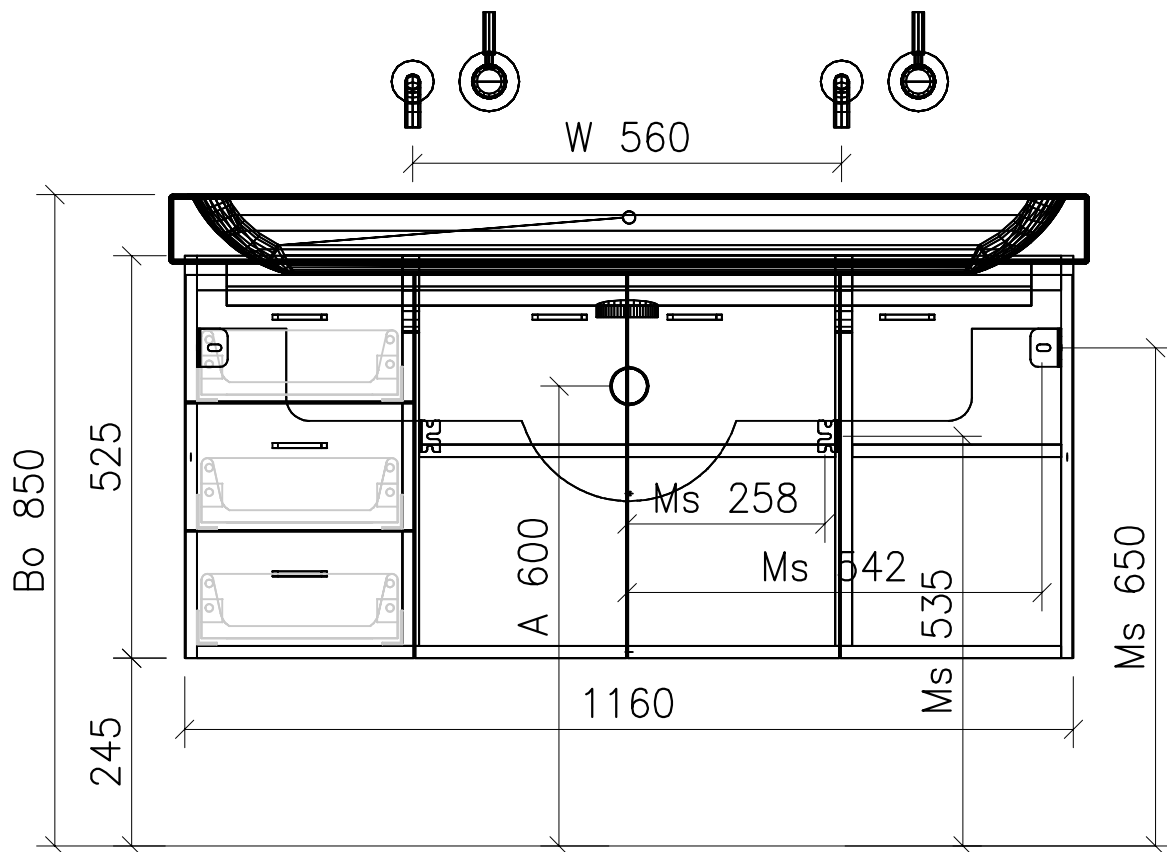

## 980.582 - 980.588

Ms = Montageschrauben  
A = Ablauf  
W = Wasseranschluss  
Bo = Fertig Boden

vis de montage  
écoulement  
arrivée d'eau  
sol fini

vit d'assemblaggio  
smaltimento  
acqua  
terreno rifinito

Artikel Froidevaux  
Article Froidevaux  
Articolo Froidevaux

121.991 - 121.998  
ICON STANDARD 120 cm

Die Massangaben in Zentimeter und Meter verstehen sich unter den Vorbehalt der Werkstoleranzen, eventuell späterer Änderungen sowie weitere Montagemöglichkeiten. Die Haftung für Folgen fehlerhafter oder unvollständiger Massangaben ist ausgeschlossen (Art.100 OR).

Les dimensions en centimètre et mètre s'entendent sous réserve des tolérances d'usine, d'éventuelles modifications ultérieures, de même que de nouvelles possibilités de montage. La responsabilité ne peut être engagée en cas de côtes manquantes ou erronées (CD art.100).

Le dimensioni in centimetro e tester s'intendono fatte salve le tolleranze di fabbricazione, le eventuali modifiche successive e le ulteriori alternative di montaggio. Si declina qualsiasi responsabilità per le conseguenze legate a dimensioni errate o incomplete (art.100 CO).