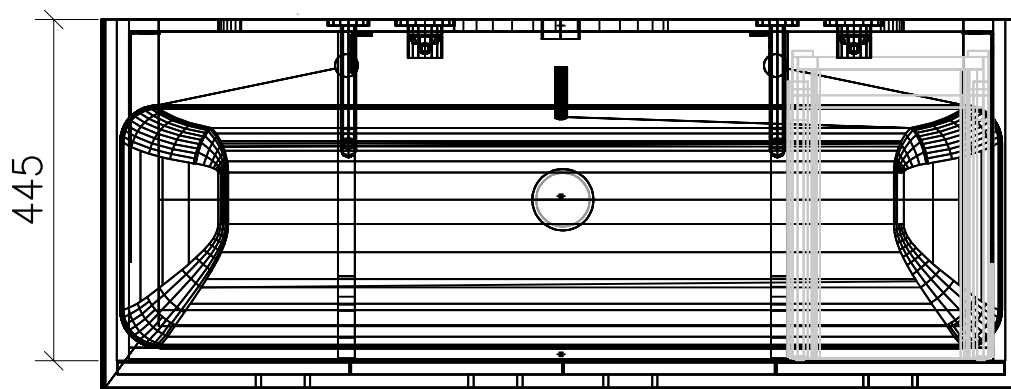

## 980.589 - 980.595

Ms = Montageschrauben  
A = Ablauf  
W = Wasseranschluss  
Bo = Fertig Boden

vis de montage  
écoulement  
arrivée d'eau  
sol fini

vit d'assemblaggio  
smaltimento  
acqua  
terreno rifinito

Artikel Froidevaux  
Article Froidevaux  
Articolo Froidevaux

122.001 - 122.008  
ICON STANDARD 120 cm

Die Massangaben in Zentimeter und Meter verstehen sich unter den Vorbehalt der Werkstoleranzen, eventuell späterer Änderungen sowie weitere Montagemöglichkeiten. Die Haftung für Folgen fehlerhafter oder unvollständiger Massangaben ist ausgeschlossen (Art.100 OR).

Les dimensions en centimètre et mètre s'entendent sous réserve des tolérances d'usine, d'éventuelles modifications ultérieures, de même que de nouvelles possibilités de montage. La responsabilité ne peut être engagée en cas de côtes manquantes ou erronées (CD art.100).