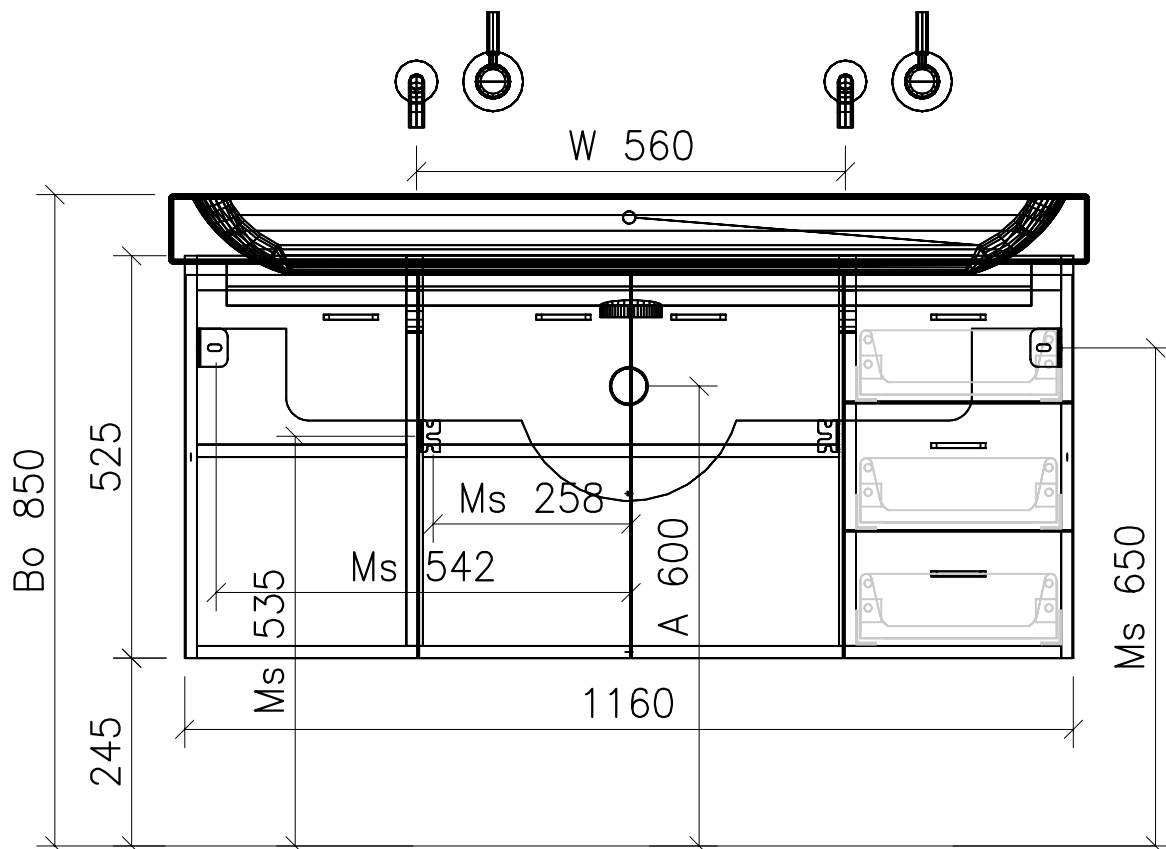

## 980.589 - 980.595

Ms = Montageschrauben  
A = Ablauf  
W = Wasseranschluss  
Bo = Fertig Boden

vis de montage  
écoulement  
arrivée d'eau  
sol fini

vit d'assemblaggio  
smaltimento  
acqua  
terreno rifinito

Artikel Froidevaux  
Article Froidevaux  
Articolo Froidevaux

122.001 - 122.008  
ICON STANDARD 120 cm

Die Massangaben in Zentimeter und Meter verstehen sich unter den Vorbehalt der Werkstoleranzen, eventuell späterer Änderungen sowie weitere Montagemöglichkeiten. Die Haftung für Folgen fehlerhafter oder unvollständiger Massangaben ist ausgeschlossen (Art.100 OR).

Les dimensions en centimètre et mètre s'entendent sous réserve des tolérances d'usine, d'éventuelles modifications ultérieures, de même que de nouvelles possibilités de montage. La responsabilité ne peut être engagée en cas de côtes manquantes ou erronées (CD art.100).

Le dimensioni in centimetro e meter s'intendono fatte salve le tolleranze di fabbricazione, le eventuali modifiche successive e le ulteriori alternative di montaggio. Si declina qualsiasi responsabilità per le conseguenze legate a dimensioni errate o incomplete (art.100 CO).