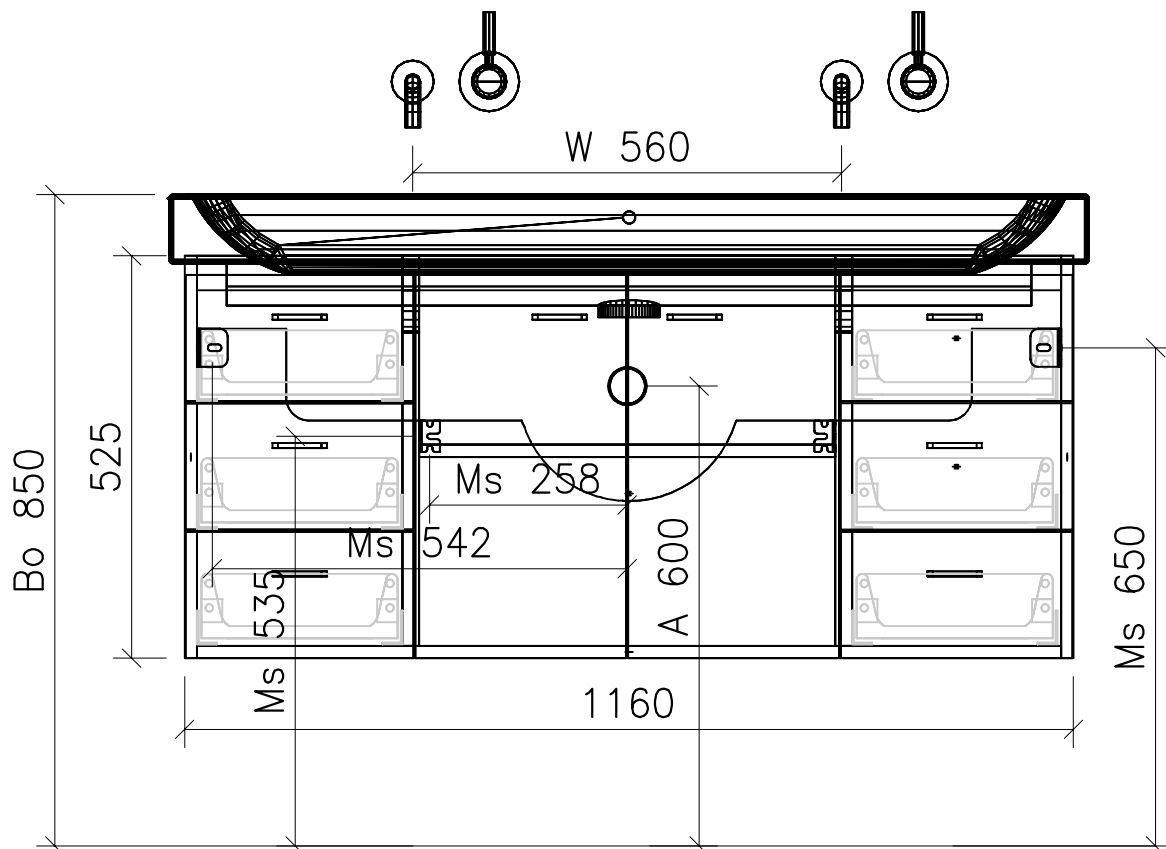

## 980.596 - 980.602

Ms = Montageschrauben  
A = Ablauf  
W = Wasseranschluss  
Bo = Fertig Boden

vis de montage  
écoulement  
arrivée d'eau  
sol fini

vit d'assemblaggio  
smaltimento  
acqua  
terreno rifinito

Artikel Froidevaux  
Article Froidevaux  
Articolo Froidevaux

122.011 - 122.018  
ICON STANDARD 120 cm

Die Massangaben in Zentimeter und Meter verstehen sich unter den Vorbehalt der Werkstoleranzen, eventuell späterer Änderungen sowie weitere Montagemöglichkeiten. Die Haftung für Folgen fehlerhafter oder unvollständiger Massangaben ist ausgeschlossen (Art.100 OR).

Les dimensions en centimètre et mètre s'entendent sous réserve des tolérances d'usine, d'éventuelles modifications ultérieures, de même que de nouvelles possibilités de montage. La responsabilité ne peut être engagée en cas de côtes manquantes ou erronées (CD art.100).

Le dimensioni in centimetro e intendono fatte salve le tolleranze di fabbricazione, le eventuali modifiche successive e le ulteriori alternative di montaggio. Si declina qualsiasi responsabilità per le conseguenze legate a dimensioni errate o incomplete (art.100 CO).