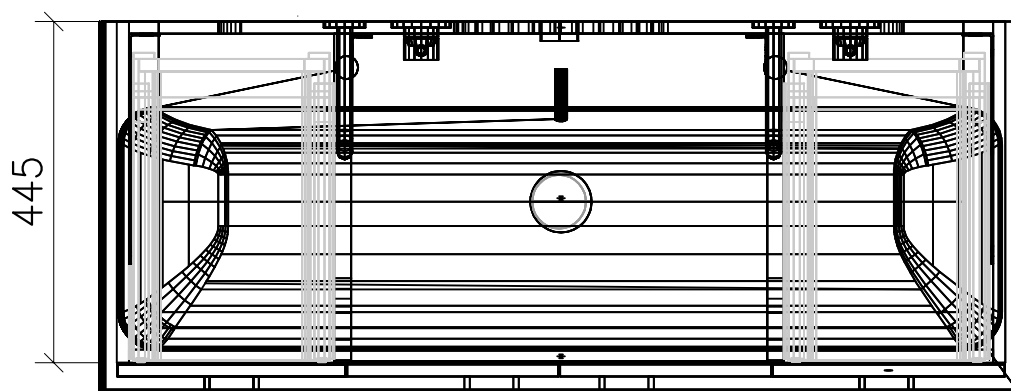

## 980.596 - 980.602

Ms = Montageschrauben  
A = Ablauf  
W = Wasseranschluss  
Bo = Fertig Boden

vis de montage  
écoulement  
arrivée d'eau  
sol fini

vit d'assemblaggio  
smaltimento  
acqua  
terreno rifinito

Artikel Froidevaux  
Article Froidevaux  
Articolo Froidevaux

122.011 - 122.018  
ICON STANDARD 120 cm

Die Massangaben in Zentimeter und Meter verstehen sich unter den Vorbehalt der Werkstoleranzen, eventuell späterer Änderungen sowie weitere Montagemöglichkeiten. Die Haftung für Folgen fehlerhafter oder unvollständiger Massangaben ist ausgeschlossen (Art.100 OR).

Les dimensions en centimètre et mètre s'entendent sous réserve des tolérances d'usine, d'éventuelles modifications ultérieures, de même que de nouvelles possibilités de montage. La responsabilité ne peut être engagée en cas de côtes manquantes ou erronées (CD art.100).

Le dimensioni in centimetro e intendono fatte salve le tolleranze di fabbricazione, le eventuali modifiche successive e le ulteriori alternative di montaggio. Si declina qualsiasi responsabilità per le conseguenze legate a dimensioni errate o incomplete (art.100 CO).