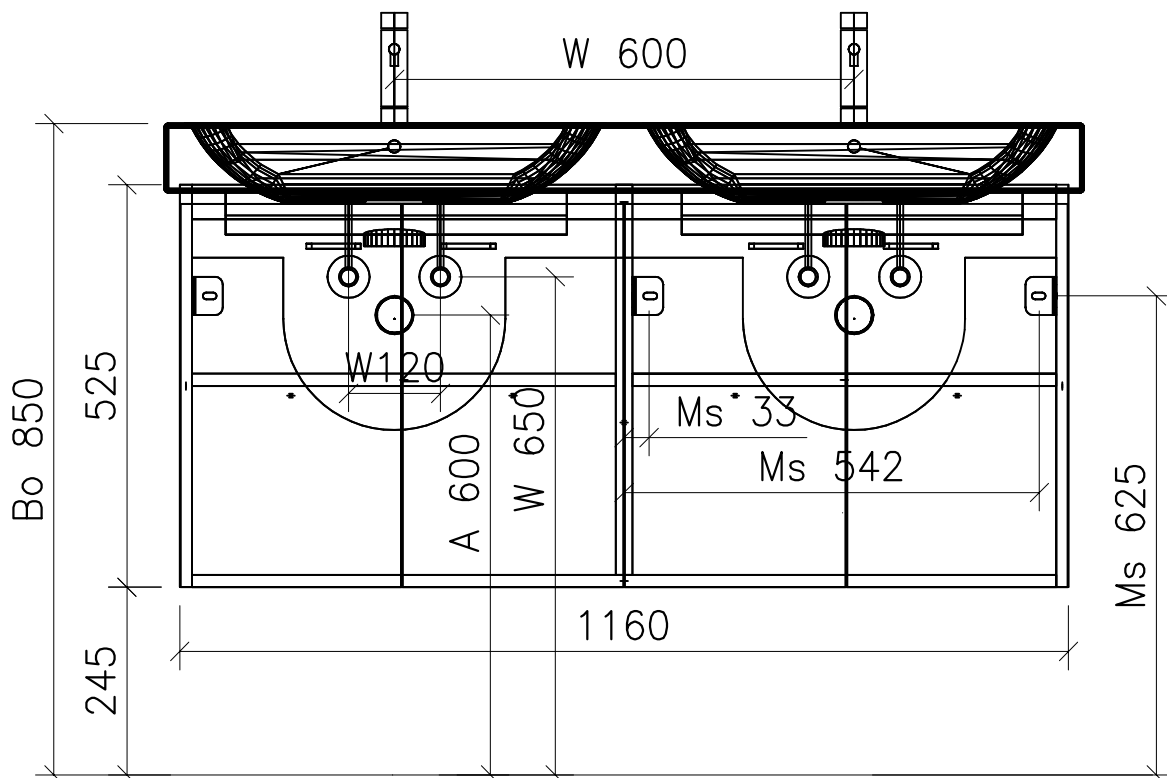

## 980.603 - 980.609

Ms = Montageschrauben  
A = Ablauf  
W = Wasseranschluss  
Bo = Fertig Boden

vis de montage  
écoulement  
arrivée d'eau  
sol fini

vit d'assemblaggio  
smaltimento  
acqua  
terreno rifinito

Artikel Froidevaux  
Article Froidevaux  
Articolo Froidevaux

122.021 - 122.028  
ICON STANDARD 120 cm

Die Massangaben in Zentimeter und Meter verstehen sich unter den Vorbehalt der Werkstoleranzen, eventuell späterer Änderungen sowie weitere Montagemöglichkeiten. Die Haftung für Folgen fehlerhafter oder unvollständiger Massangaben ist ausgeschlossen (Art.100 OR).

Les dimensions en centimètre et mètre s'entendent sous réserve des tolérances d'usine, d'éventuelles modifications ultérieures, de même que de nouvelles possibilités de montage. La responsabilité ne peut être engagée en cas de côtes manquantes ou erronées (CD art.100).

Le dimensioni in centimetro e meter s'intendono fatte salve le tolleranze di fabbricazione, le eventuali modifiche successive e le ulteriori alternative di montaggio. Si declina qualsiasi responsabilità per le conseguenze legate a dimensioni errate o incomplete (art.100 CO).