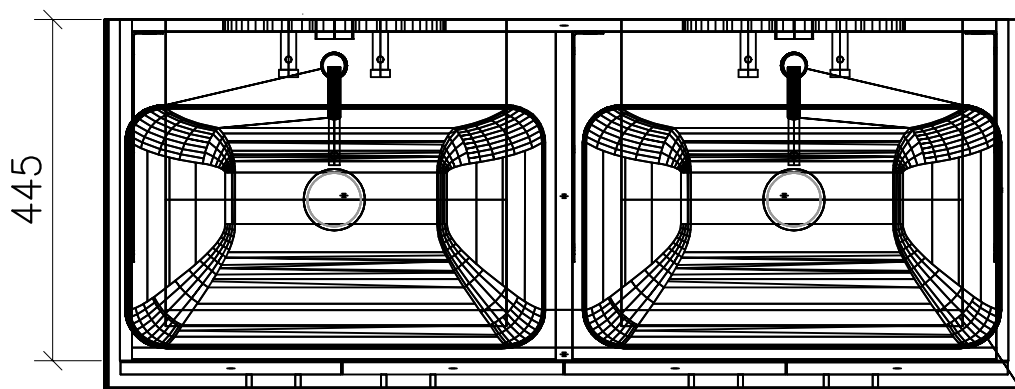

## 980.603 - 980.609

Ms = Montageschrauben  
A = Ablauf  
W = Wasseranschluss  
Bo = Fertig Boden

vis de montage  
écoulement  
arrivée d'eau  
sol fini

vit d'assemblaggio  
smaltimento  
acqua  
terreno rifinito

Artikel Froidevaux  
Article Froidevaux  
Articolo Froidevaux

122.021 - 122.028  
ICON STANDARD 120 cm

Die Massangaben in Zentimeter und Meter verstehen sich unter den Vorbehalt der Werkstoleranzen, eventuell späterer Änderungen sowie weitere Montagemöglichkeiten. Die Haftung für Folgen fehlerhafter oder unvollständiger Massangaben ist ausgeschlossen (Art.100 OR).

Les dimensions en centimètre et mètre s'entendent sous réserve des tolérances d'usine, d'éventuelles modifications ultérieures, de même que de nouvelles possibilités de montage. La responsabilité ne peut être engagée en cas de côtes manquantes ou erronées (CD art.100).