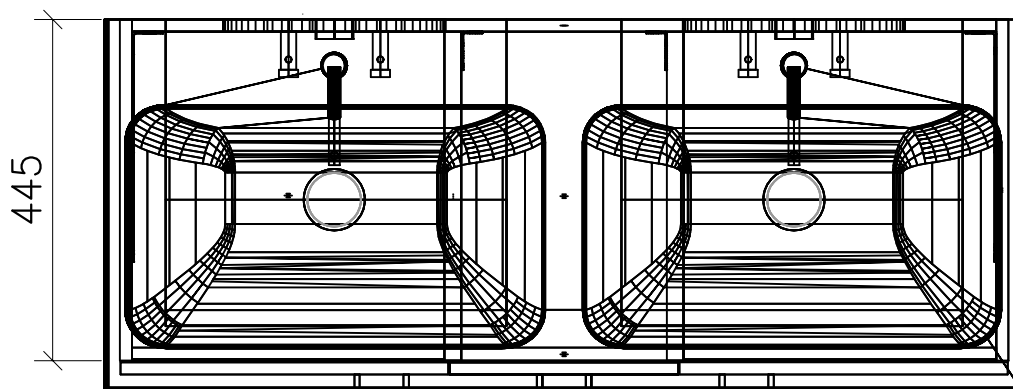

980.610 - 980.616

Ms = Montageschrauben
A = Ablauf
W = Wasseranschluss
Bo = Fertig Boden

vis de montage
écoulement
arrivée d'eau
sol fini

vit d'assemblaggio
smaltimento
acqua
terreno rifinito

Artikel Froidevaux
Article Froidevaux
Articolo Froidevaux

122.031 - 122.038
ICON STANDARD 120 cm

Die Massangaben in Zentimeter und Meter verstehen sich unter den Vorbehalt der Werkstoleranzen, eventuell späterer Änderungen sowie weitere Montagemöglichkeiten. Die Haftung für Folgen fehlerhafter oder unvollständiger Massangaben ist ausgeschlossen (Art.100 OR).

Les dimensions en centimètre et mètre s'entendent sous réserve des tolérances d'usine, d'éventuelles modifications ultérieures, de même que de nouvelles possibilités de montage. La responsabilité ne peut être engagée en cas de côtes manquantes ou erronées (CD art.100).