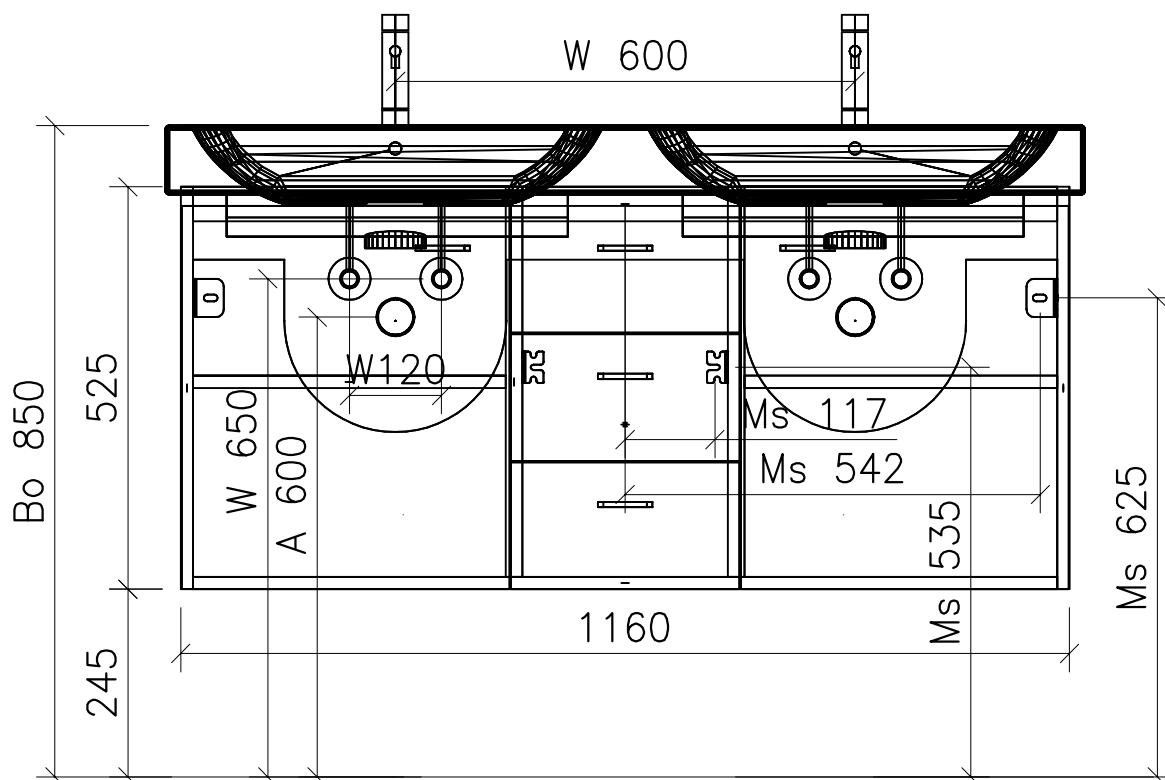

980.610 - 980.616

Ms = Montageschrauben
A = Ablauf
W = Wasseranschluss
Bo = Fertig Boden

vis de montage
écoulement
arrivée d'eau
sol fini

vit d'assemblaggio
smaltimento
acqua
terreno rifinito

Artikel Froidevaux
Article Froidevaux
Articolo Froidevaux

122.031 - 122.038
ICON STANDARD 120 cm

Die Massangaben in Zentimeter und Meter verstehen sich unter den Vorbehalt der Werkstoleranzen, eventuell späterer Änderungen sowie weitere Montagemöglichkeiten. Die Haftung für Folgen fehlerhafter oder unvollständiger Massangaben ist ausgeschlossen (Art.100 OR).

Les dimensions en centimètre et mètre s'entendent sous réserve des tolérances d'usine, d'éventuelles modifications ultérieures, de même que de nouvelles possibilités de montage. La responsabilité ne peut être engagée en cas de côtes manquantes ou erronées (CD art.100).

Le dimensioni in centimetro e tester s'intendono fatte salve le tolleranze di fabbricazione, le eventuali modifiche successive e le ulteriori alternative di montaggio. Si declina qualsiasi responsabilità per le conseguenze legate a dimensioni errate o incomplete (art.100 CO).