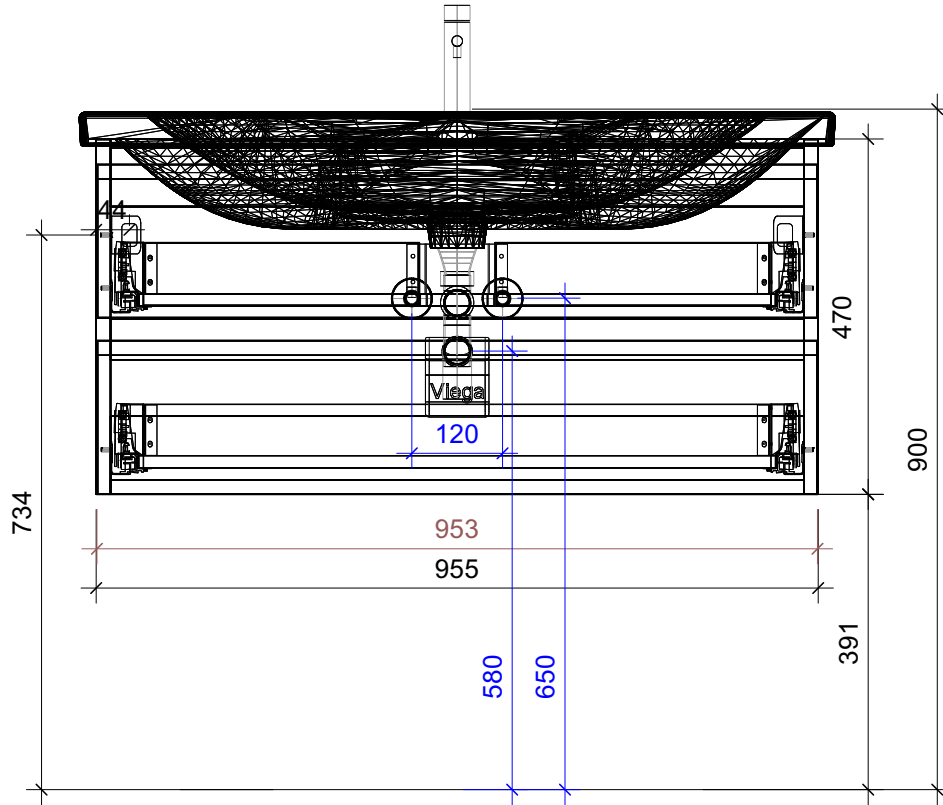

# FROIDEVAUX

Lua 100 cm DOPPIO  
 mit Griffleisten, Fronten 45°  
 avec profils de poignée, faces à 45°

	Datum	Name
Gezeichnet	05.07.2024	CW
Geändert		
Masstab	1:10	
Artikelnr.	106.735-738_45	