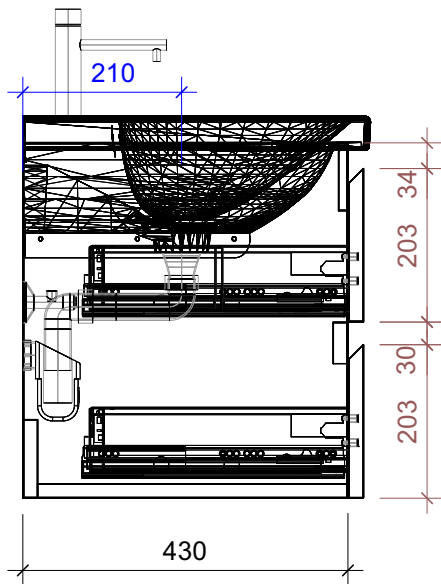

# FROIDEVAUX

Lua 100 cm DOPPIO  
 mit Griffleisten, Fronten 45°  
 avec profils de poignée, faces à 45°

	Datum	Name
Gezeichnet	05.07.2024	CW
Geändert		
Masstab	1:10	
Artikelnr.	106.735-738_45	