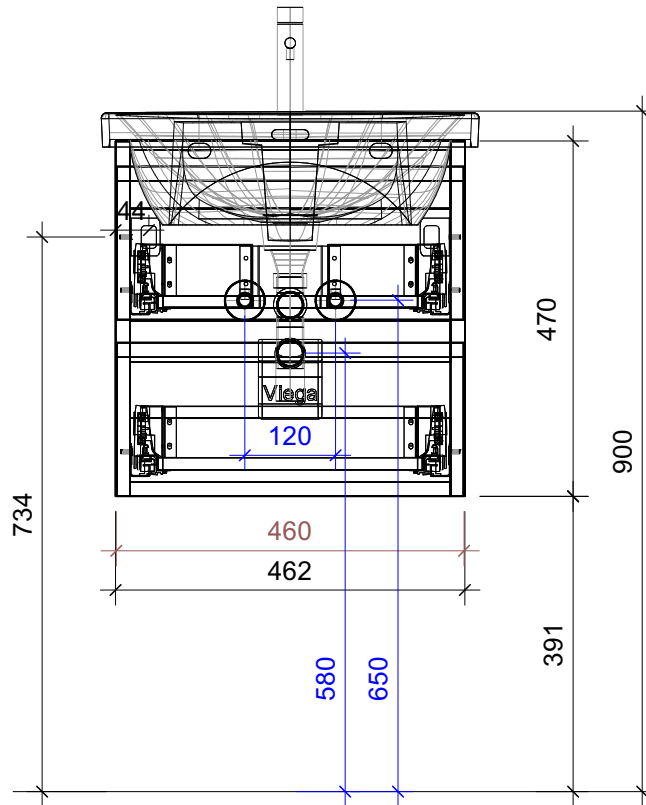

FROIDEVAUX

Lua 50 cm DOPPIO
 mit Griffleisten, Fronten 45°
 avec profils de poignée, faces à 45°

	Datum	Name
Gezeichnet	05.07.2024	CW
Geändert		
Masstab	1:10	
Artikelnr.	050.595-598_45	