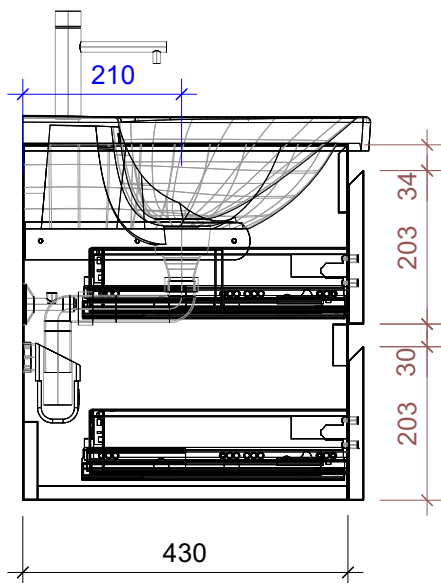

FROIDEVAUX

Lua 50 cm DOPPIO
 mit Griffleisten, Fronten 45°
 avec profils de poignée, faces à 45°

	Datum	Name
Gezeichnet	05.07.2024	CW
Geändert		
Masstab	1:10	
Artikelnr.	050.595-598_45	