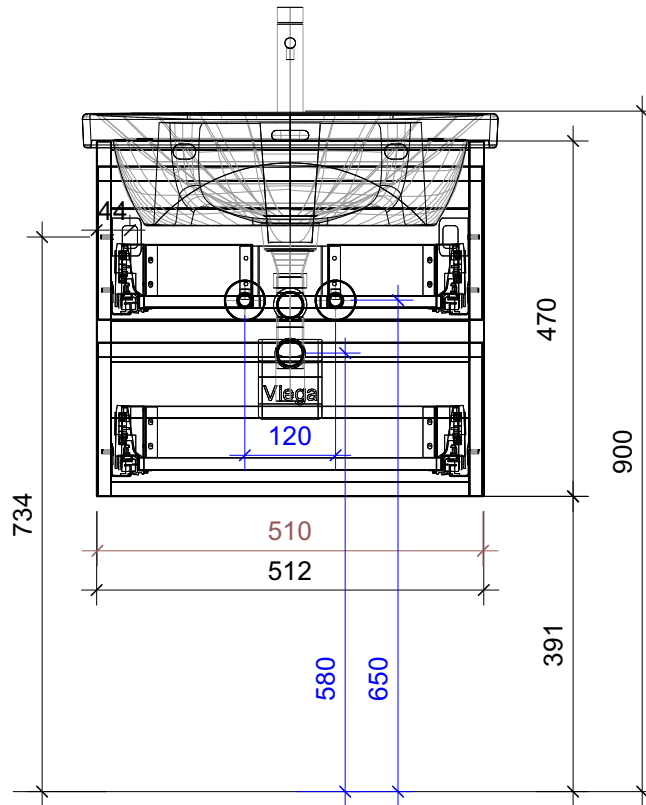

FROIDEVAUX

Lua 50 cm DOPPIO
 mit Griffleisten, Fronten 45°
 avec profils de poignée, faces à 45°

	Datum	Name
Gezeichnet	05.07.2024	CW
Geändert		
Masstab	1:10	
Artikelnr.	055.215-218_45	