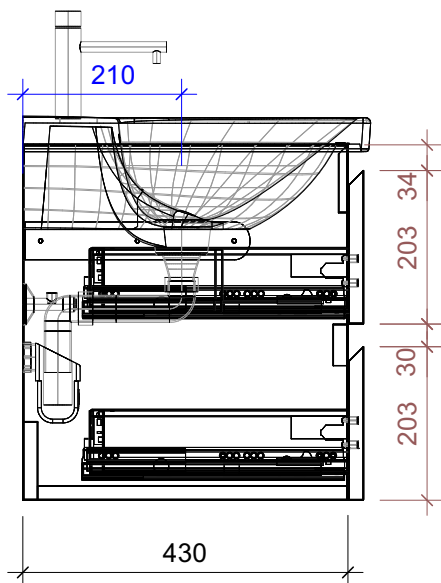

FROIDEVAUX

Lua 50 cm DOPPIO
 mit Griffleisten, Fronten 45°
 avec profils de poignée, faces à 45°

	Datum	Name
Gezeichnet	05.07.2024	CW
Geändert		
Masstab	1:10	
Artikelnr.	055.215-218_45	