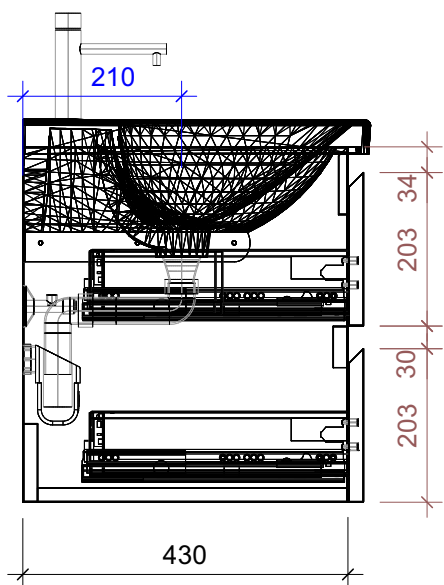

FROIDEVAUX

Lua 60 cm DOPPIO
 mit Griffleisten, Fronten 45°
 avec profils de poignée, faces à 45°

	Datum	Name
Gezeichnet	05.07.2024	CW
Geändert		
Masstab	1:10	
Artikelnr.	061.625-628_45	