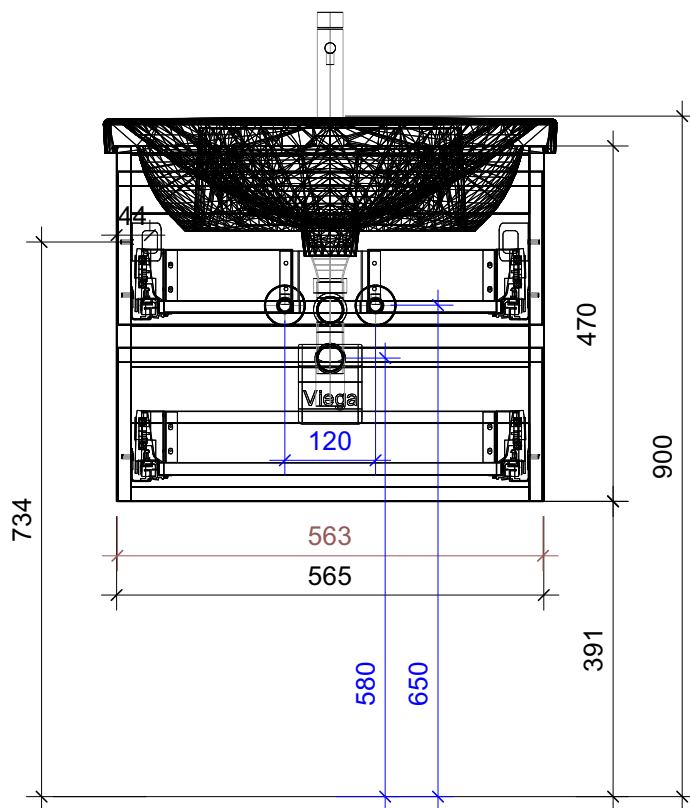

FROIDEVAUX

Lua 60 cm DOPPIO
 mit Griffleisten, Fronten 45°
 avec profils de poignée, faces à 45°

	Datum	Name
Gezeichnet	05.07.2024	CW
Geändert		
Masstab	1:10	
Artikelnr.	061.625-628_45	