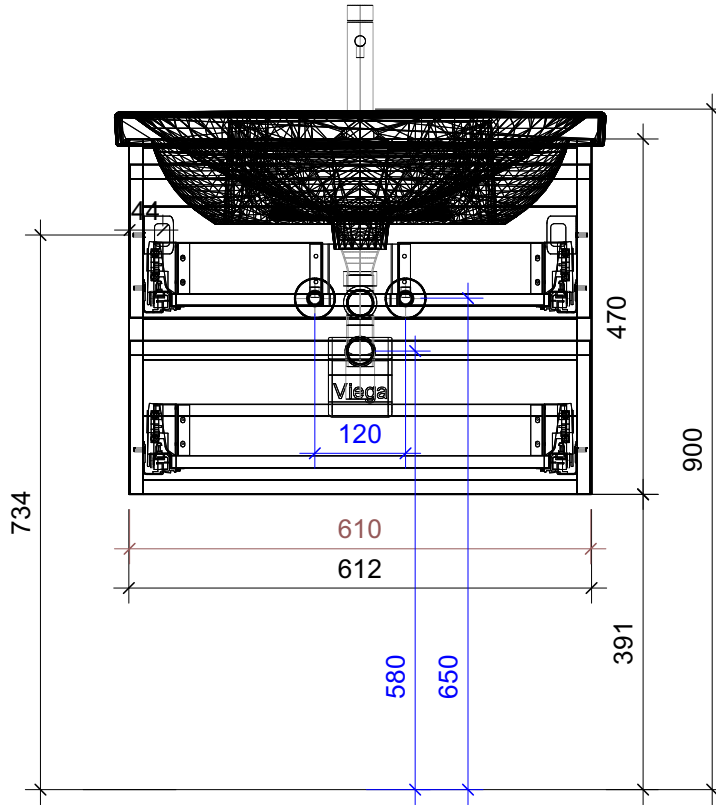

FROIDEVAUX

Lua 65 cm DOPPIO
 mit Griffleisten, Fronten 45°
 avec profils de poignée, faces à 45°

	Datum	Name
Gezeichnet	05.07.2024	CW
Geändert		
Masstab	1:10	
Artikelnr.	066.195-198_45	