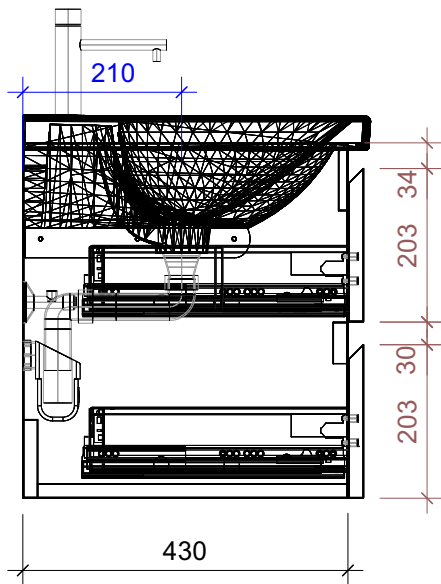

FROIDEVAUX

Lua 65 cm DOPPIO
 mit Griffleisten, Fronten 45°
 avec profils de poignée, faces à 45°

	Datum	Name
Gezeichnet	05.07.2024	CW
Geändert		
Masstab	1:10	
Artikelnr.	066.195-198_45	