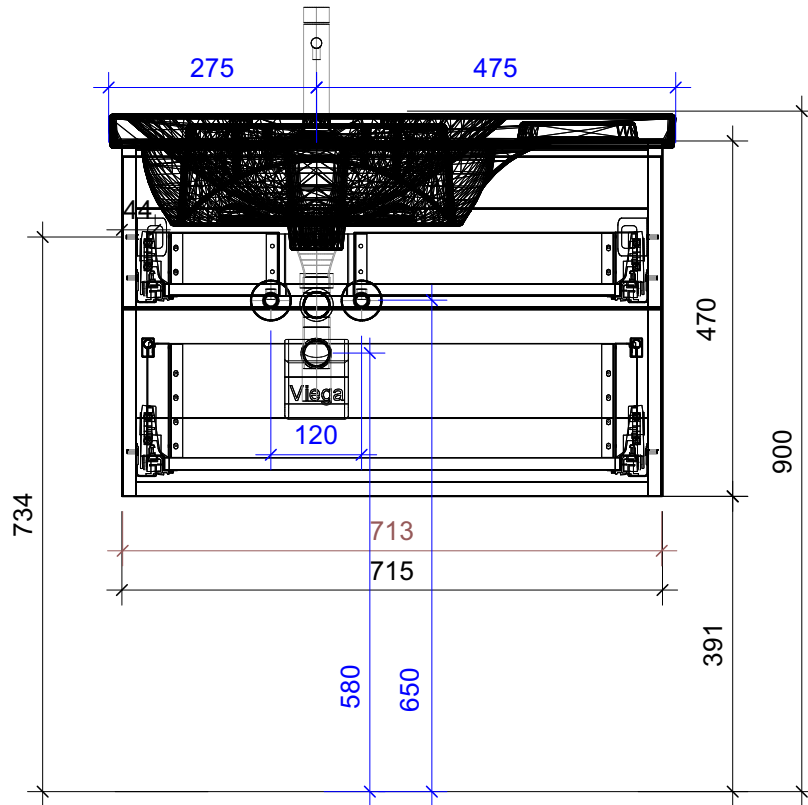

# FROIDEVAUX

Lua 75 cm BL DOPPIO  
 mit Griffen oder Tippmechanismus  
 avec poignées ou push open

	Datum	Name
Gezeichnet	05.07.2024	CW
Geändert		
Masstab	1:10	
Artikelnr.	075.521-524	