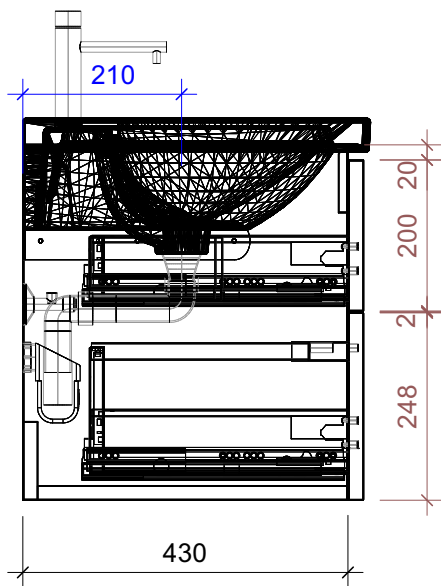

# FROIDEVAUX

Lua 75 cm BL DOPPIO  
 mit Griffen oder Tippmechanismus  
 avec poignées ou push open

	Datum	Name
Gezeichnet	05.07.2024	CW
Geändert		
Masstab	1:10	
Artikelnr.	075.521-524	