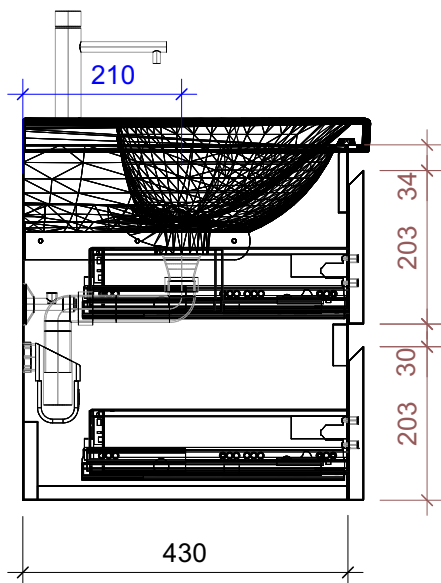

FROIDEVAUX

Lua 80 cm DOPPIO
 mit Griffleisten, Fronten 45°
 avec profils de poignée, faces à 45°

	Datum	Name
Gezeichnet	05.07.2024	CW
Geändert		
Masstab	1:10	
Artikelnr.	082.815-818_45	