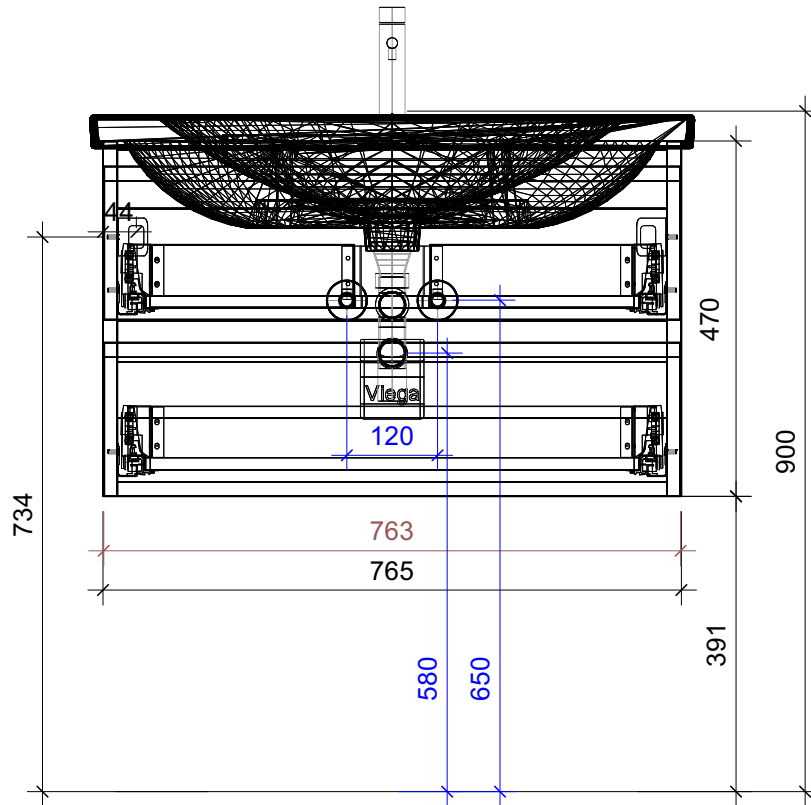

FROIDEVAUX

Lua 80 cm DOPPIO
 mit Griffleisten, Fronten 45°
 avec profils de poignée, faces à 45°

	Datum	Name
Gezeichnet	05.07.2024	CW
Geändert		
Masstab	1:10	
Artikelnr.	082.815-818_45	